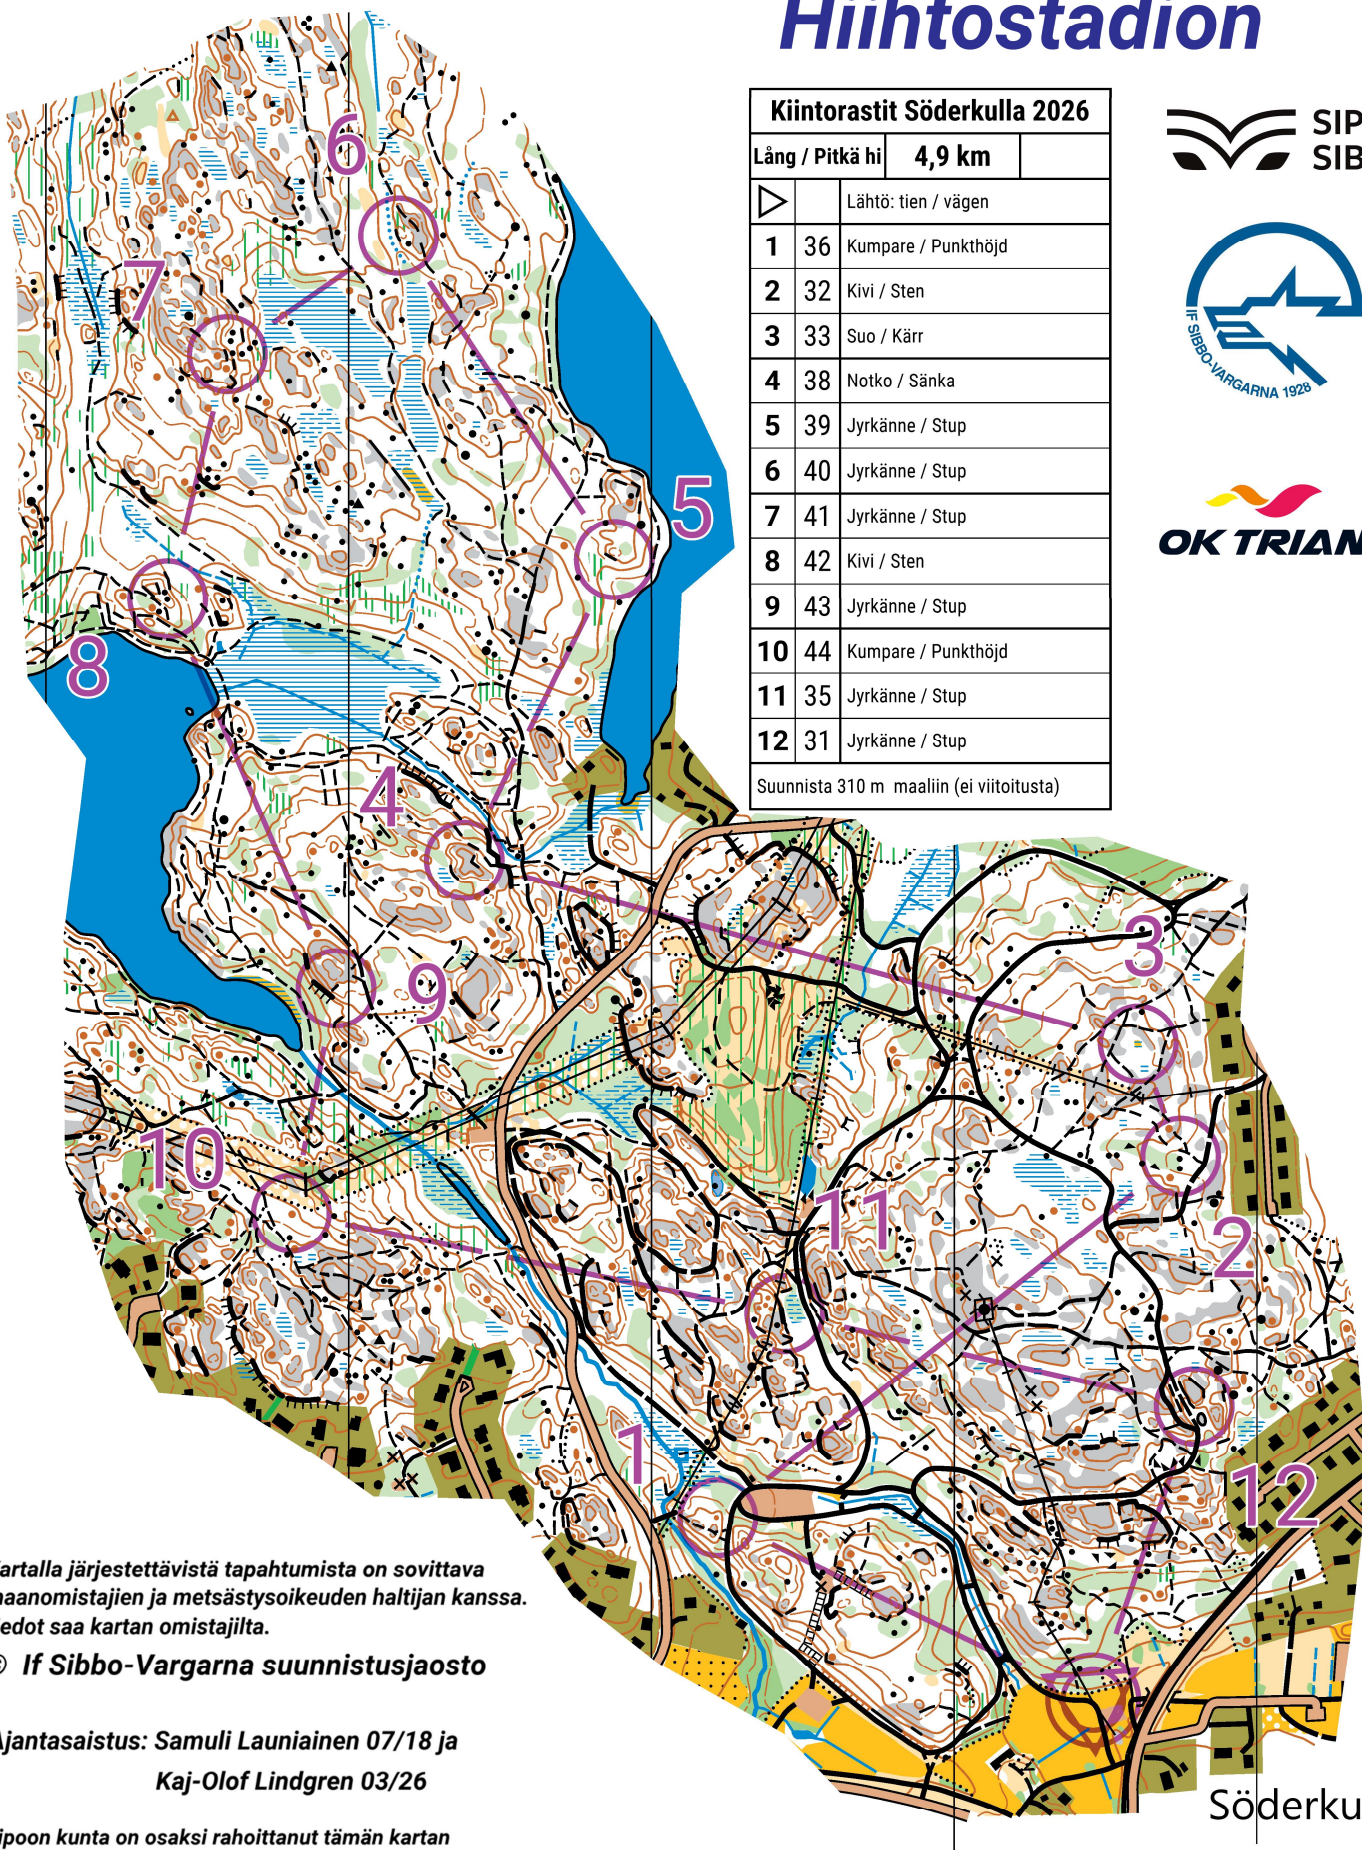

1:7 500 / 5m

# Skidstadion Hiihtostadion

Kiintorastit Söderkulla 2026		
Lång / Pitkä hi	4,9 km	
▶	Lähtö: tien / vägen	
1	36	Kumpare / Punkthöjd
2	32	Kivi / Sten
3	33	Suo / Kärr
4	38	Notko / Sänka
5	39	Jyrkänne / Stup
6	40	Jyrkänne / Stup
7	41	Jyrkänne / Stup
8	42	Kivi / Sten
9	43	Jyrkänne / Stup
10	44	Kumpare / Punkthöjd
11	35	Jyrkänne / Stup
12	31	Jyrkänne / Stup
Suunnista 310 m maaliin (ei viitoitusta)		