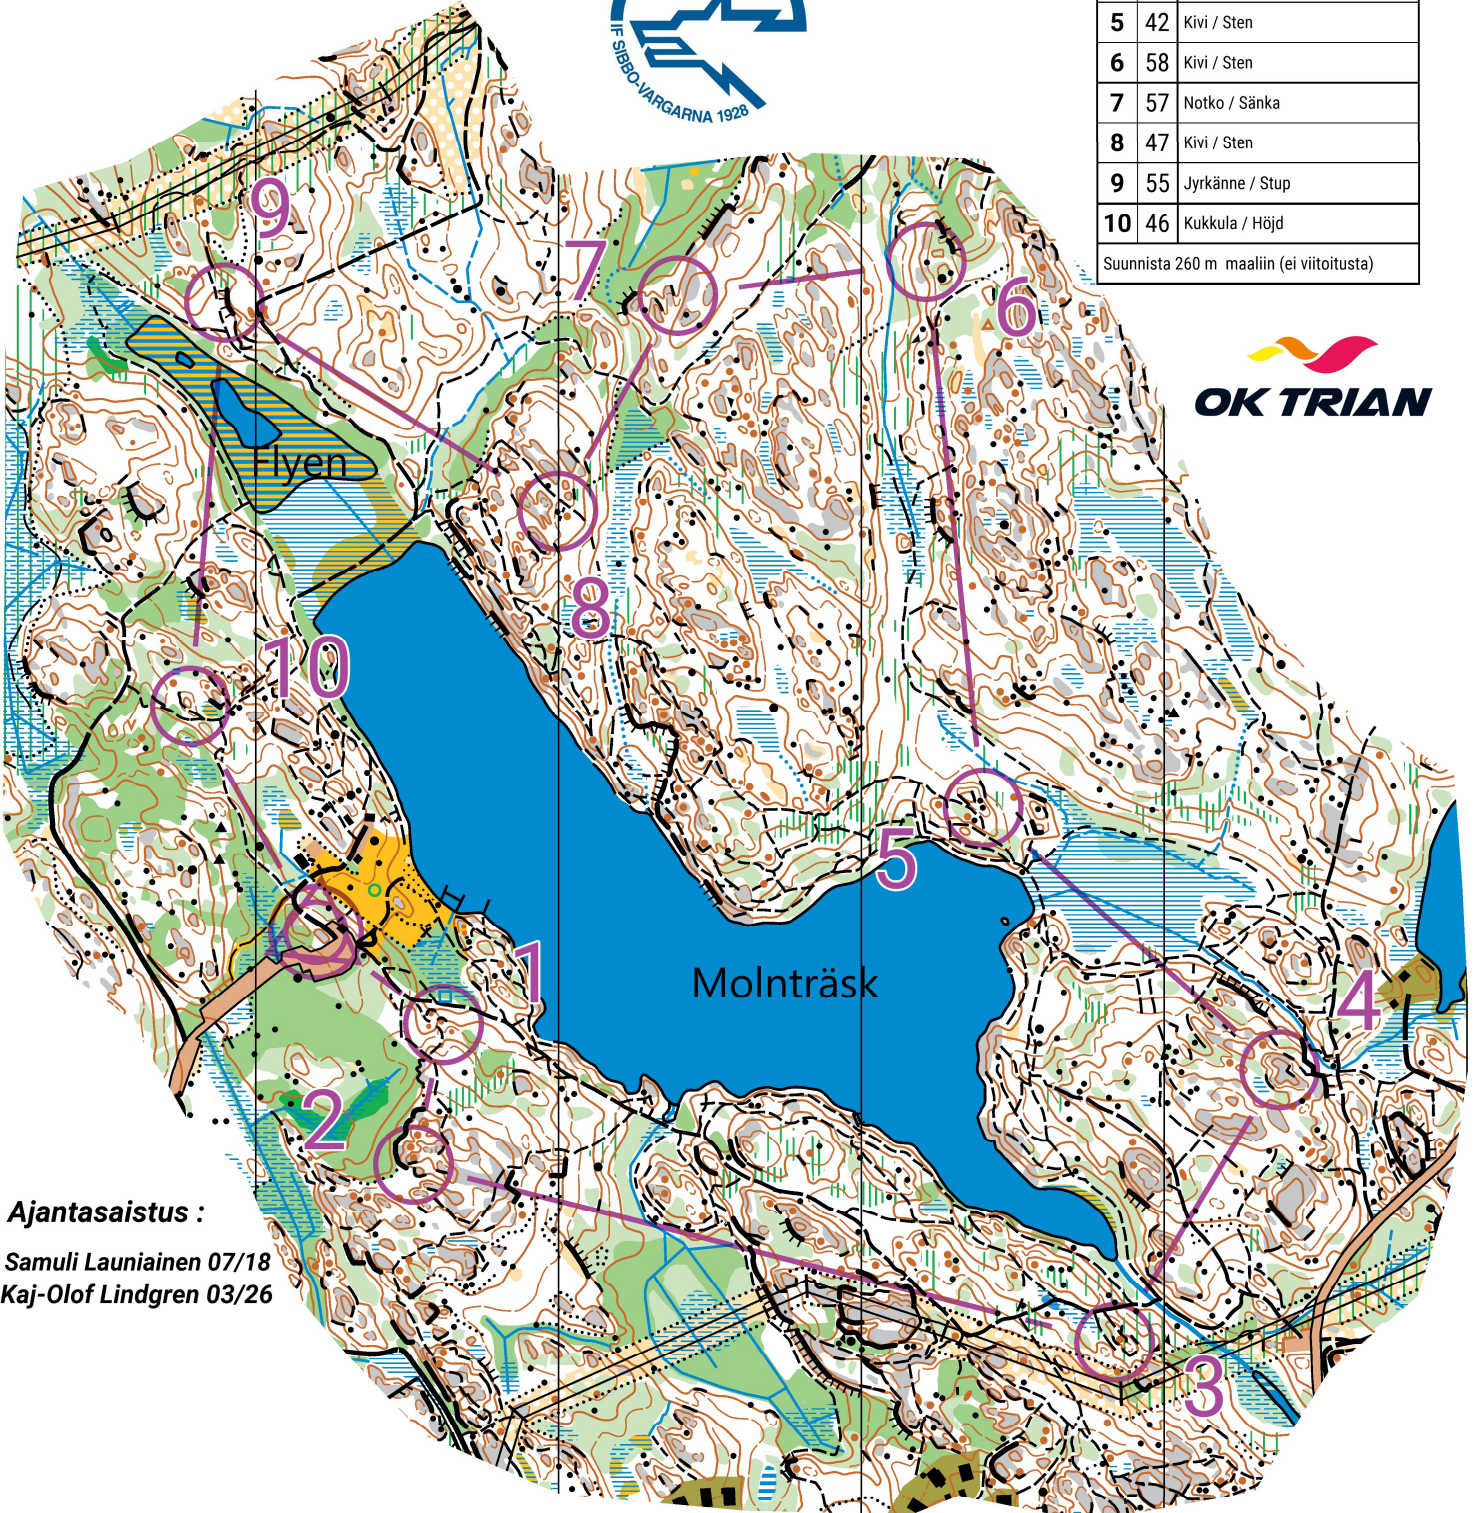

**Orienterings karta - suunnistuskartta**  
**Fasta Kontroller - Kiintorastit 2026**

**Molnträsk**  
**Pilvijärvi**

**1:7 500 / 5m**

Kiintorastit Söderkulla 2026		
Medel / Keski Pö	3,8 km	
▶	Lähtö: kukkula / Höjd	
1	53	Kumpare / Punkthöjd
2	54	Jyrkäne / Stup
3	50	Jyrkäne / Stup
4	38	Notko / Sänka
5	42	Kivi / Sten
6	58	Kivi / Sten
7	57	Notko / Sänka
8	47	Kivi / Sten
9	55	Jyrkäne / Stup
10	46	Kukkula / Höjd
Suunnista 260 m maaliin (ei viitoitusta)		