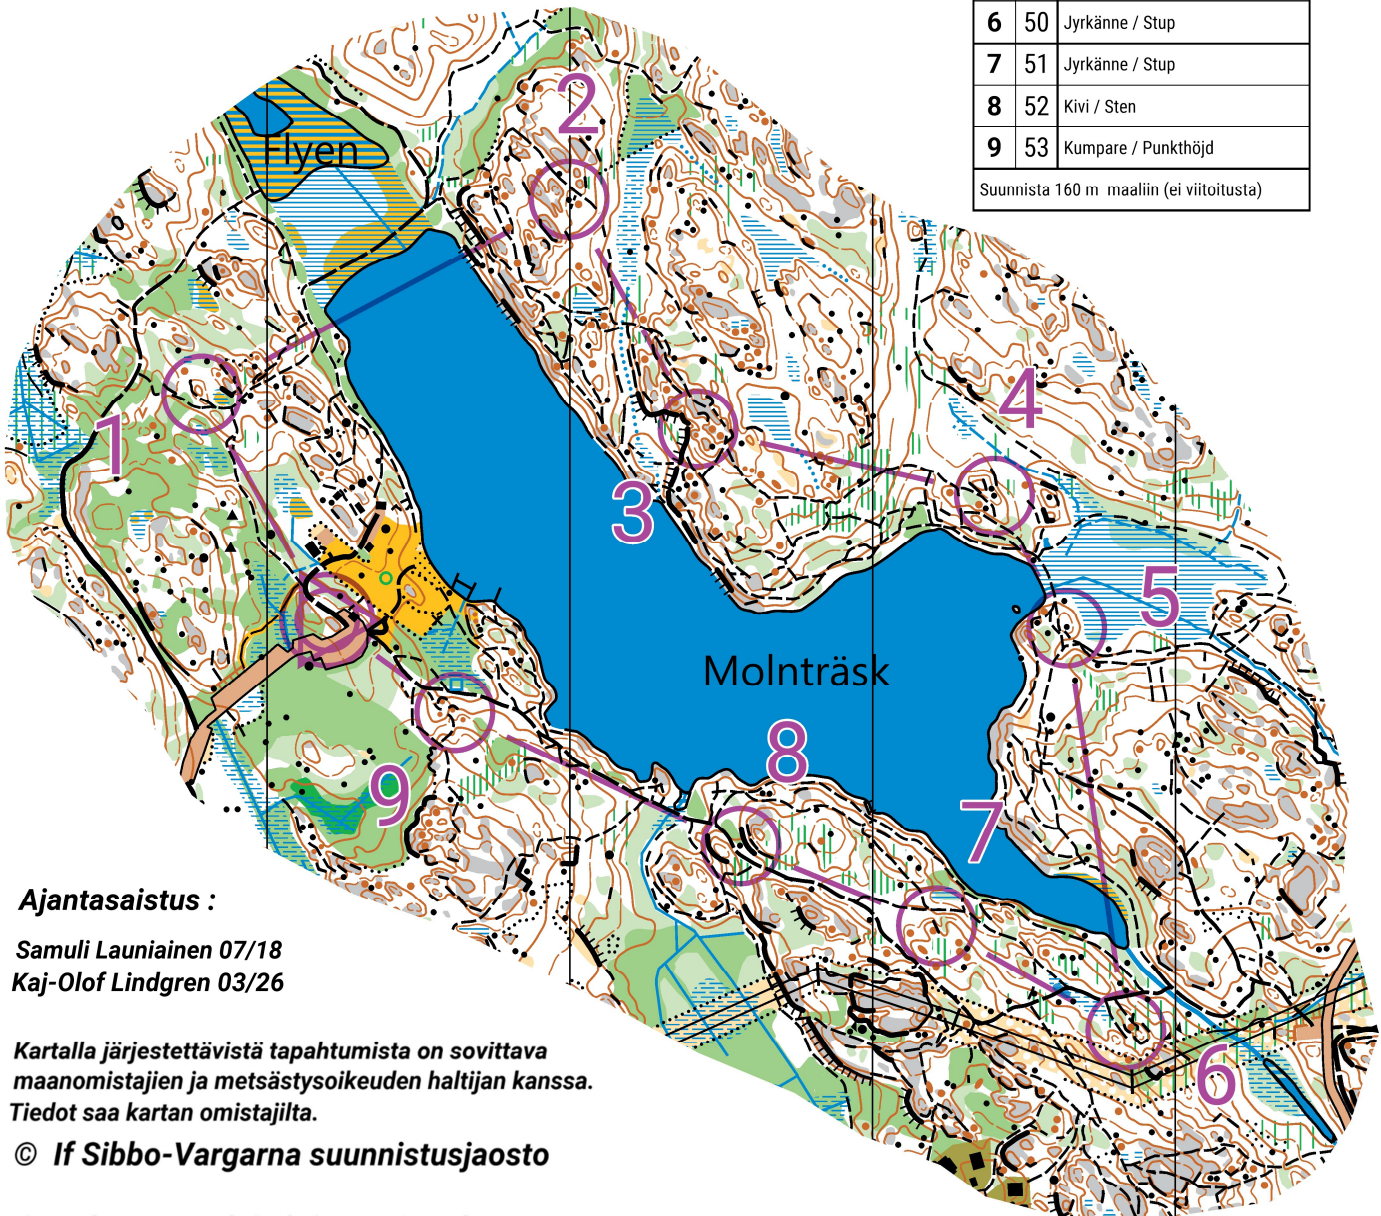

# Orienterings karta - suunnistuskartta

## Fasta Kontroller - Kiintorastit 2026

### Molnträsk Pilvijärvi

1:7 500 / 5m

#### Kiintorastit Söderkulla 2026

Kort / lyhyt Pi	2,7 km	
▶		Lähtö: kukkula / Höjd
1	46	Kukkula / Höjd
2	47	Kivi / Sten
3	48	Notko / Sänka
4	42	Kivi / Sten
5	49	Kivi / Sten
6	50	Jyrkänne / Stup
7	51	Jyrkänne / Stup
8	52	Kivi / Sten
9	53	Kumpare / Punkthöjd
Suunnista 160 m maaliin (ei viitoitusta)		