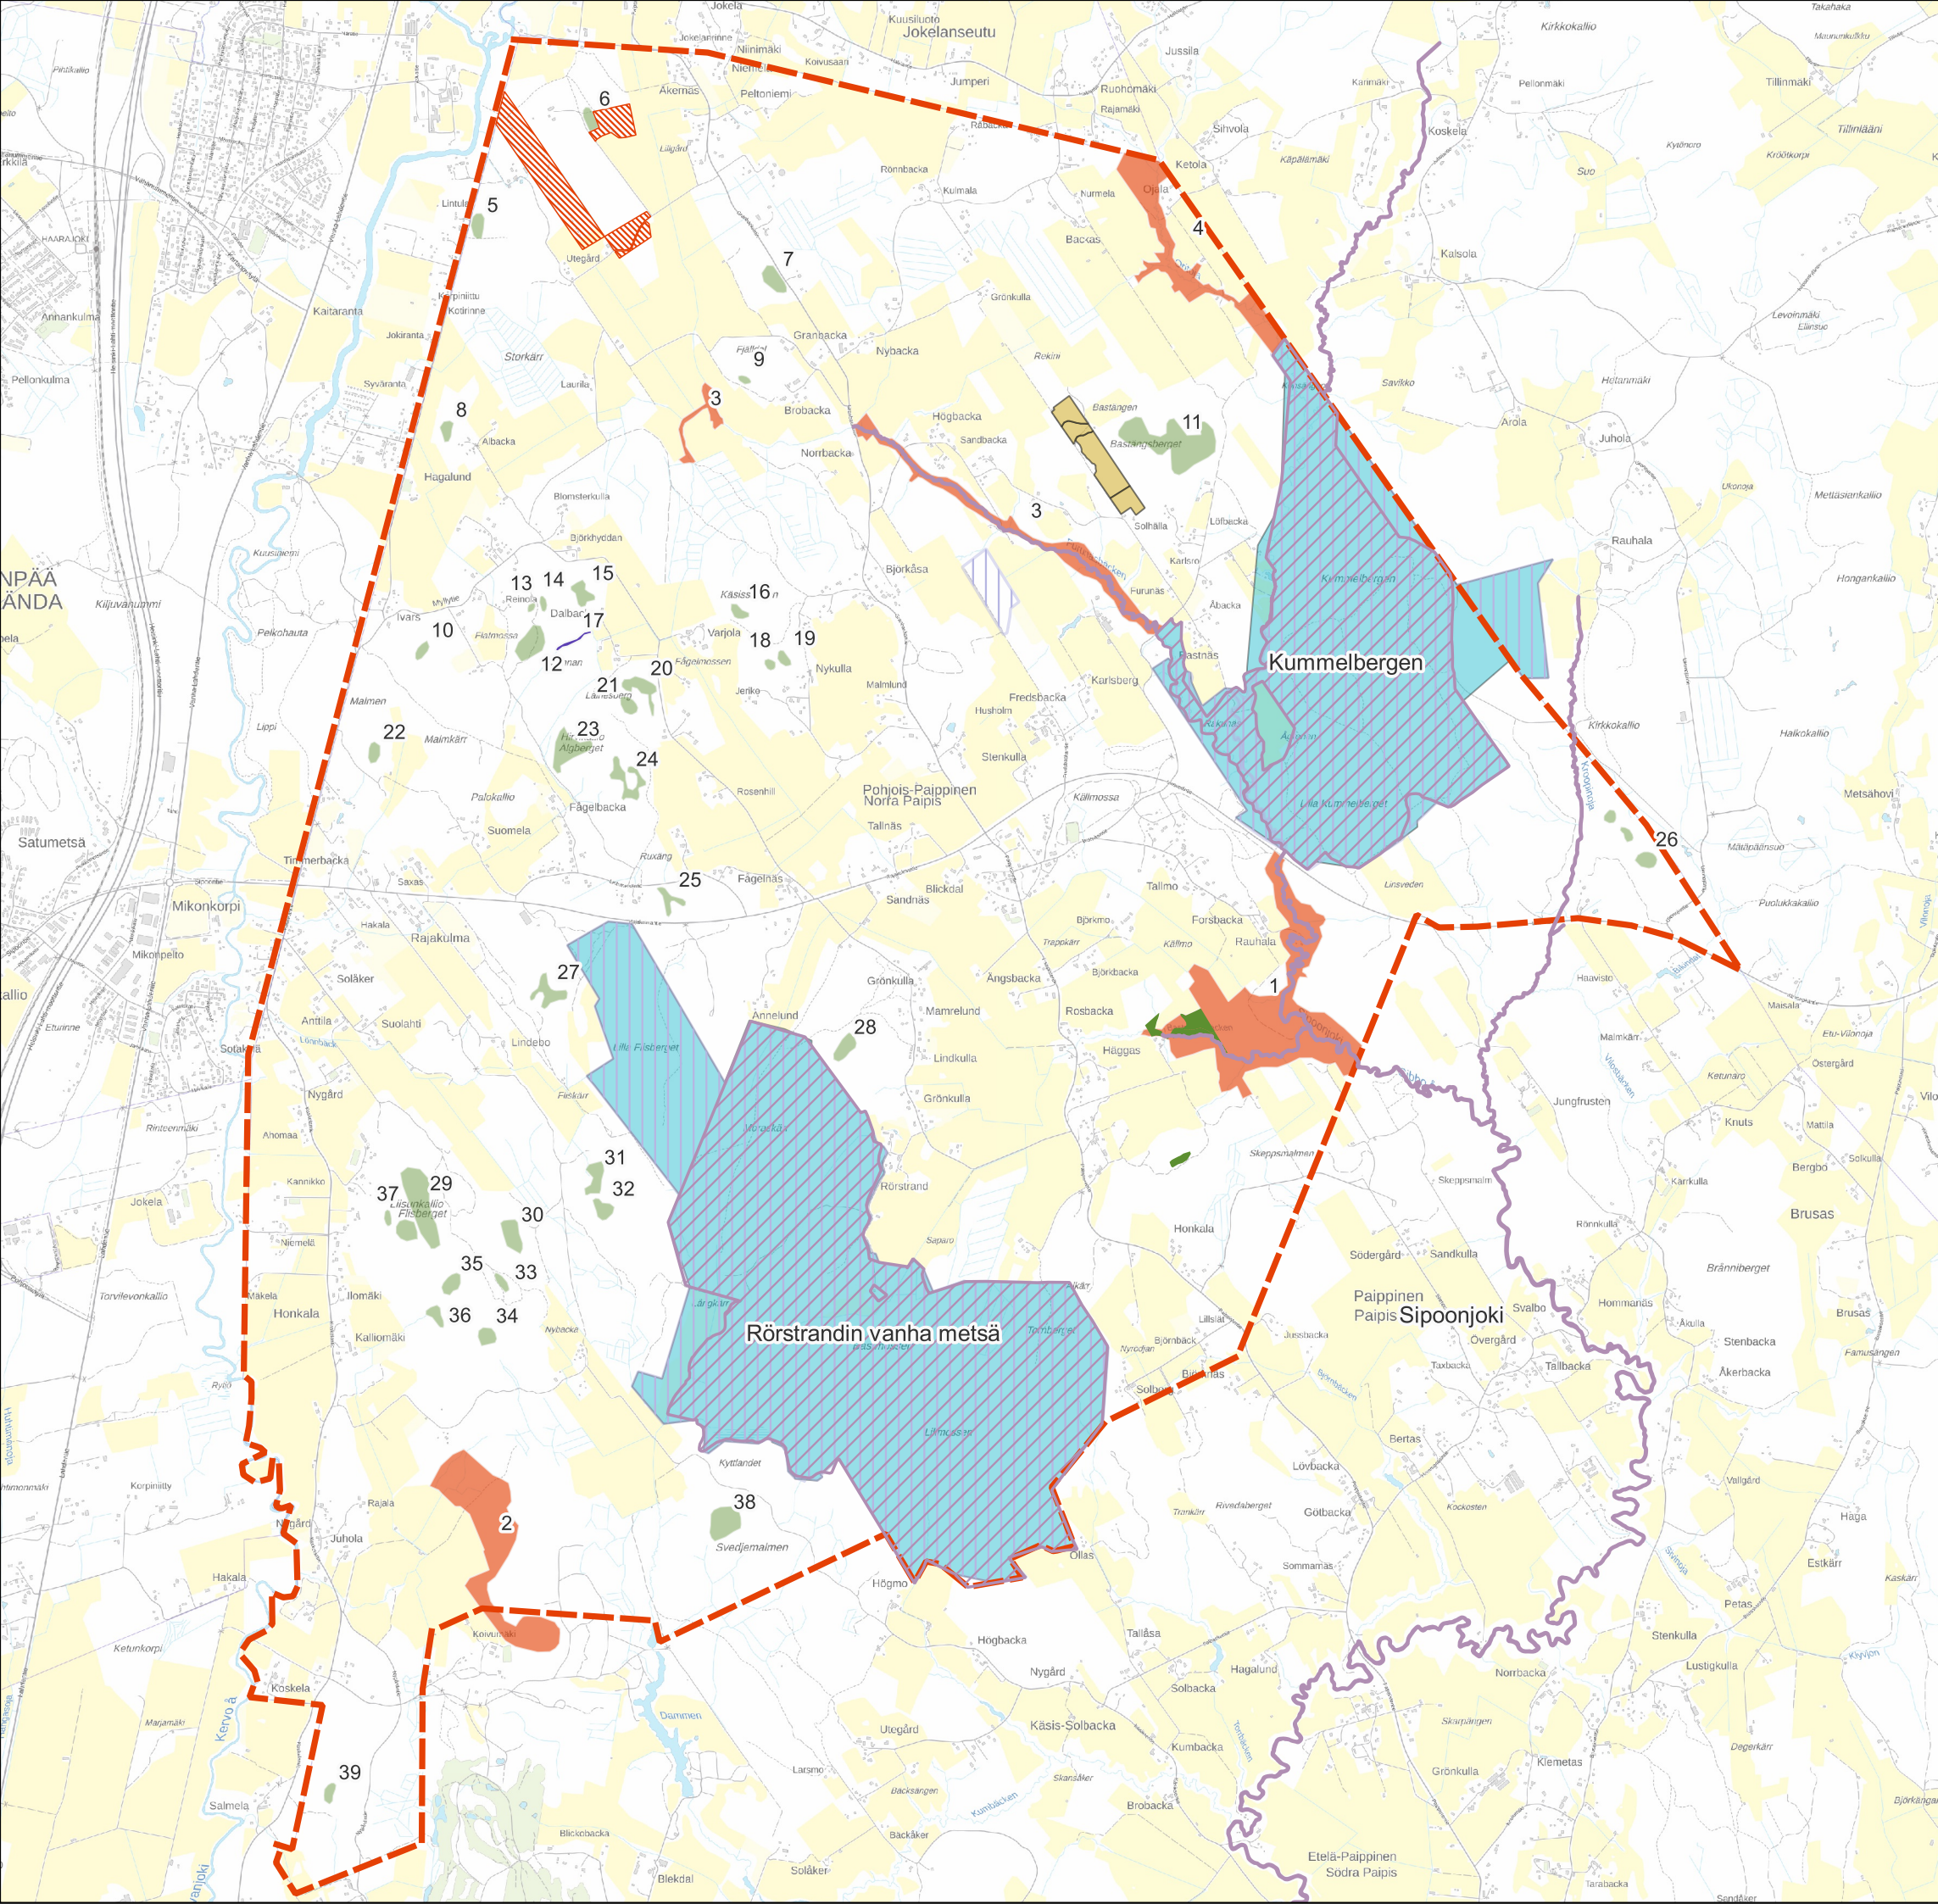

POHJOIS-PAIPISTEN OSAYLEISKAAVA Luontoselvitys

Liite

Selite

-  Pohjois-Paipin osayleiskaava-alue
-  Natura-alueet
-  Yksityisten mailla olevat luonnonsuojelualueet
-  Valtion omistamat luonnonsuojelualueet
-  Kemeran ympäristötuen kohteet
-  Metsälain erityisen tärkeät elinympäristöt
-  Helsingin seudun vaihemaakuntakaavan suojelualue

Arvokas luontokohte

-  Lainsäädännöllä turvatut kohteet
-  Erityisen tärkeät kohteet
-  Muut huomionarvoiset kohteet

Taustakartta © MML WMS 2023

0 750 1 500 m