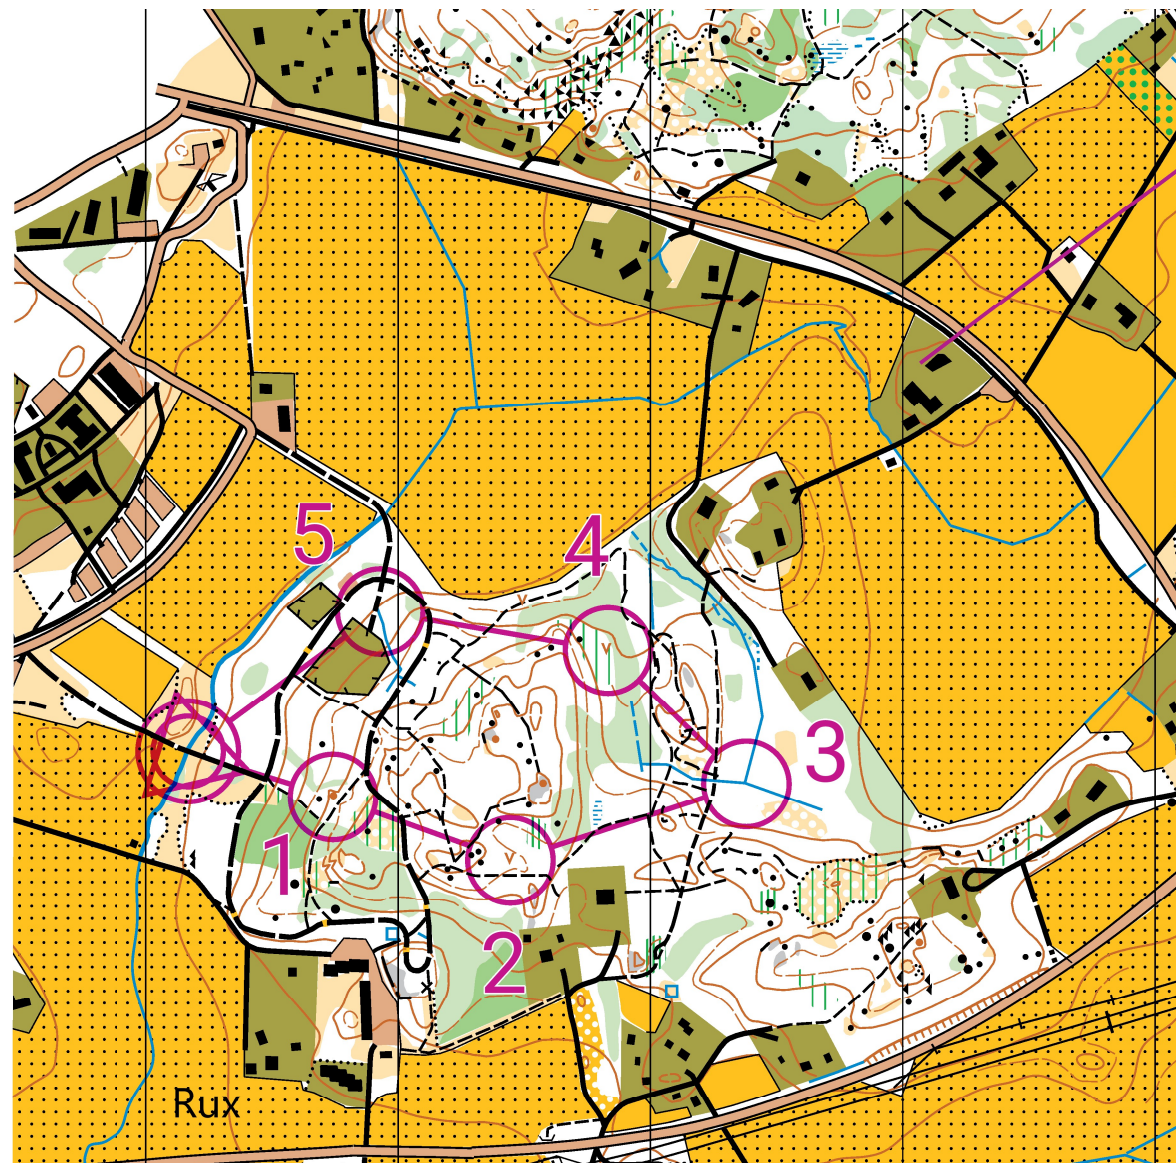

KIINTORASTIT
FASTA KONTROLLER

RUX

SIPOO - SIBBO
1:7 500 / 2m

Rux fasta kontroller					
Bana 1	1,2 km				
▷					Start:
1	43	●			Punkthöjden
2	33	∇			Liten grävd grop
3	37	▬			Dike
4	38	∇			Liten grävd grop
5	41	▬			Dike
⊗	240 m		⊗		Ingen snitsel 240 m till mål

Ote suunnistuskartasta 61799

Uudelleenkartoitus 2022 - Topias Muukkonen

Copyright IF Sibbo Vargarna