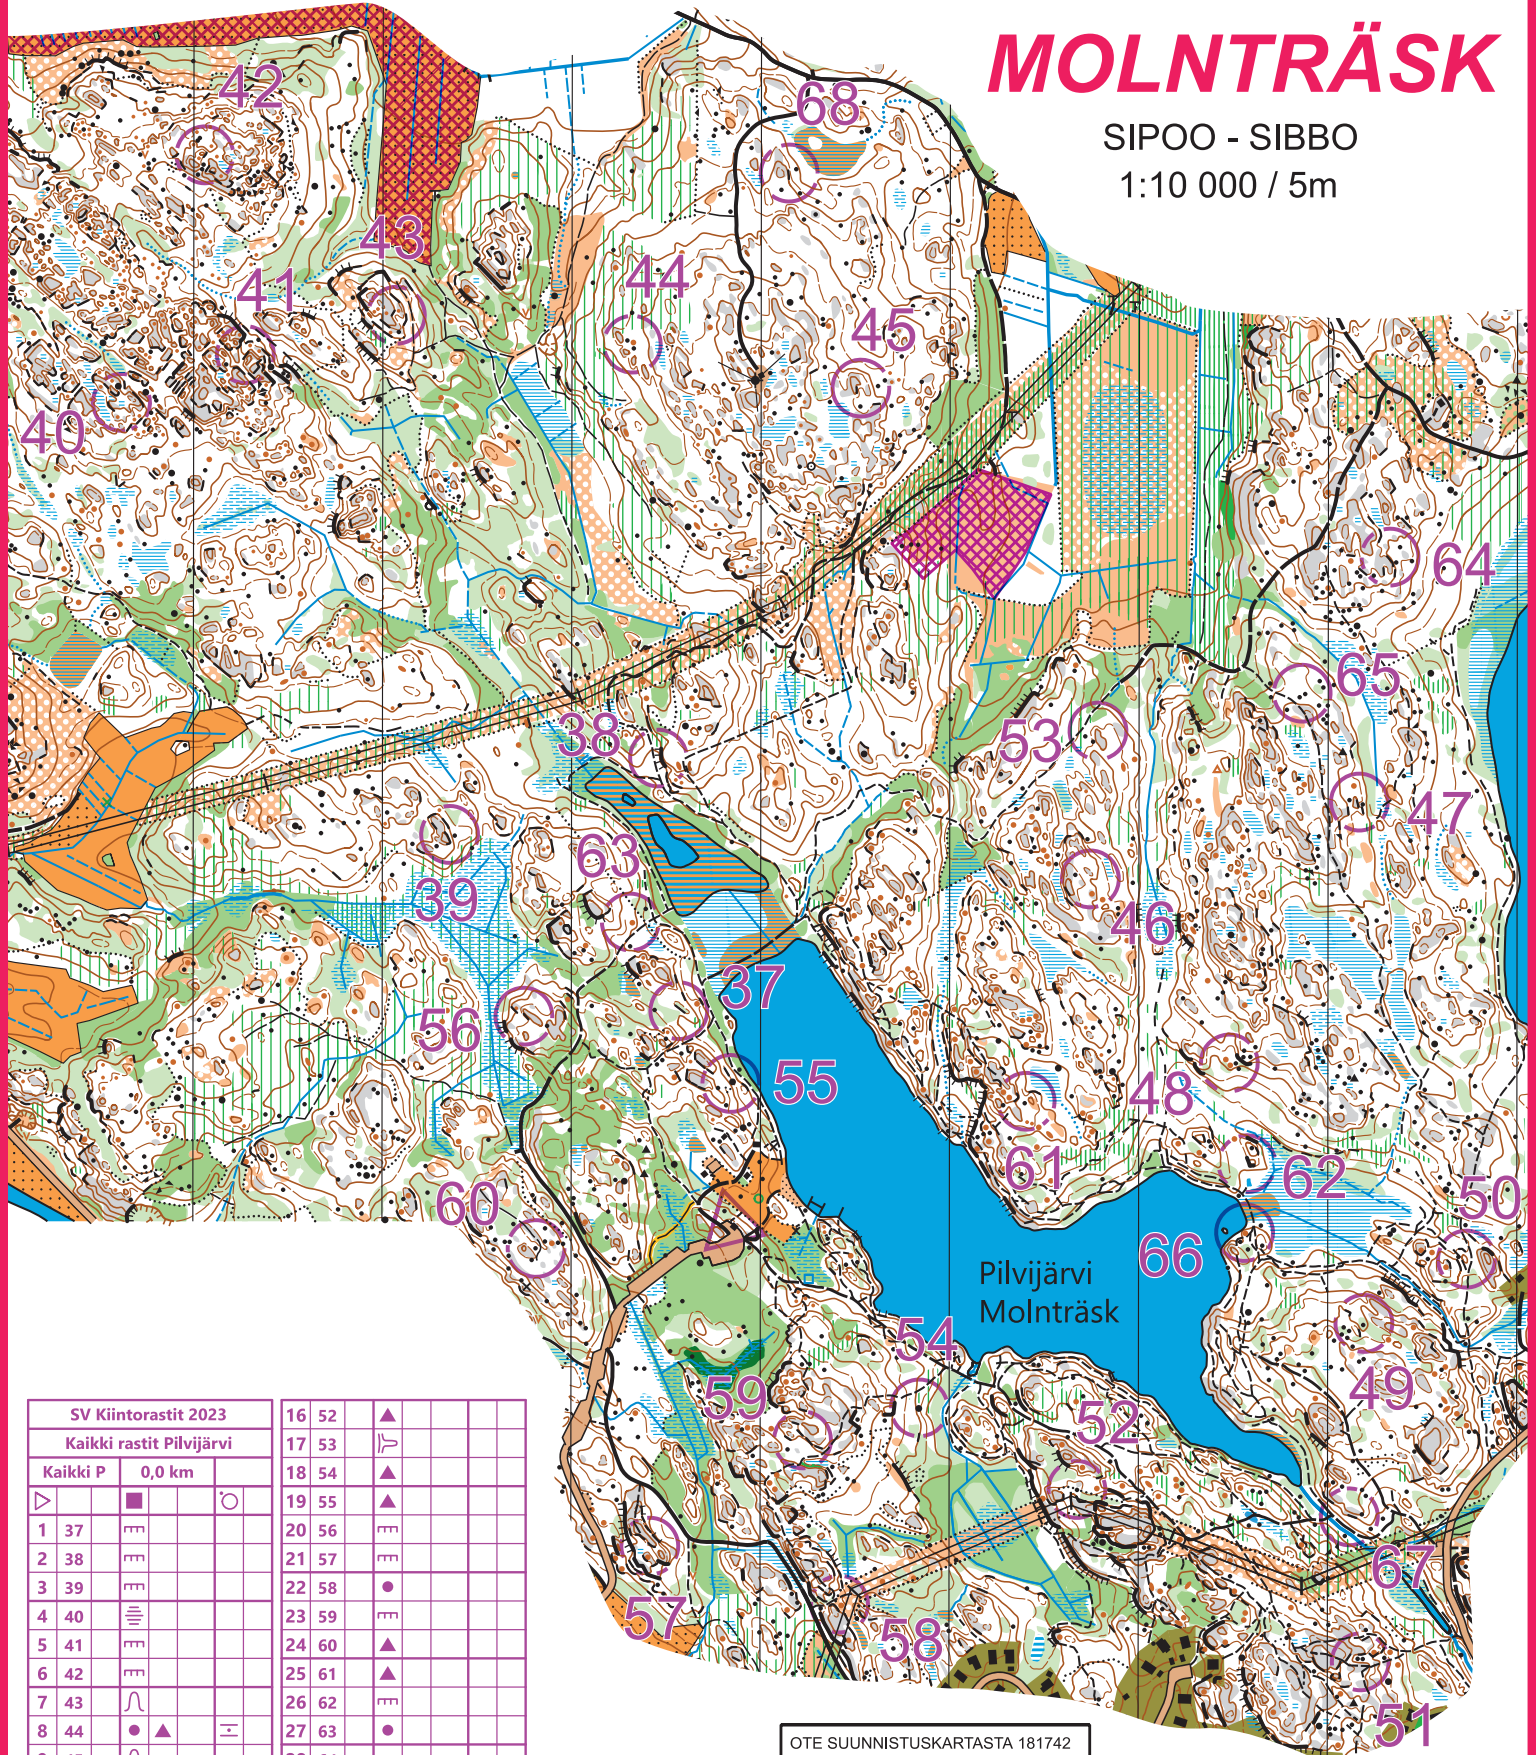

SIPOO
SIBBO

KIINTORASTIT
FASTA KONTROLLER

PILVIJÄRVI MOLNTRÄSK

SIPOO - SIBBO

1:10 000 / 5m

SV Kiintorastit 2023			
Kaikki rastit Pilvijärvi			
Kaikki P	0,0 km		
1	37	mm	
2	38	mm	
3	39	mm	
4	40	mm	
5	41	mm	
6	42	mm	
7	43	mm	
8	44	mm	
9	45	mm	
10	46	mm	
11	47	mm	
12	48	mm	
13	49	mm	
14	50	mm	
15	51	mm	
16	52	mm	
17	53	mm	
18	54	mm	
19	55	mm	
20	56	mm	
21	57	mm	
22	58	mm	
23	59	mm	
24	60	mm	
25	61	mm	
26	62	mm	
27	63	mm	
28	64	mm	
29	65	mm	
30	66	mm	
31	67	mm	
32	68	mm	

OTE SUUNNISTUSKARTASTA 181742

Pohja-aineisto:
Suunnistuskartta 151750
MML avoin aineisto 05.23

Ajantasaisitus:
07/18 Samuli Launiainen
05/23 Kaj-Olof Lindgren

© IF Sibbo Vargarna

Kartalla järjestettävistä tapahtumista on sovittava maanomistajan ja metsästys-oikeuden haltijan kanssa. Tiedot sopimuksista saa kartan tekijänoikeuden omistajalta.