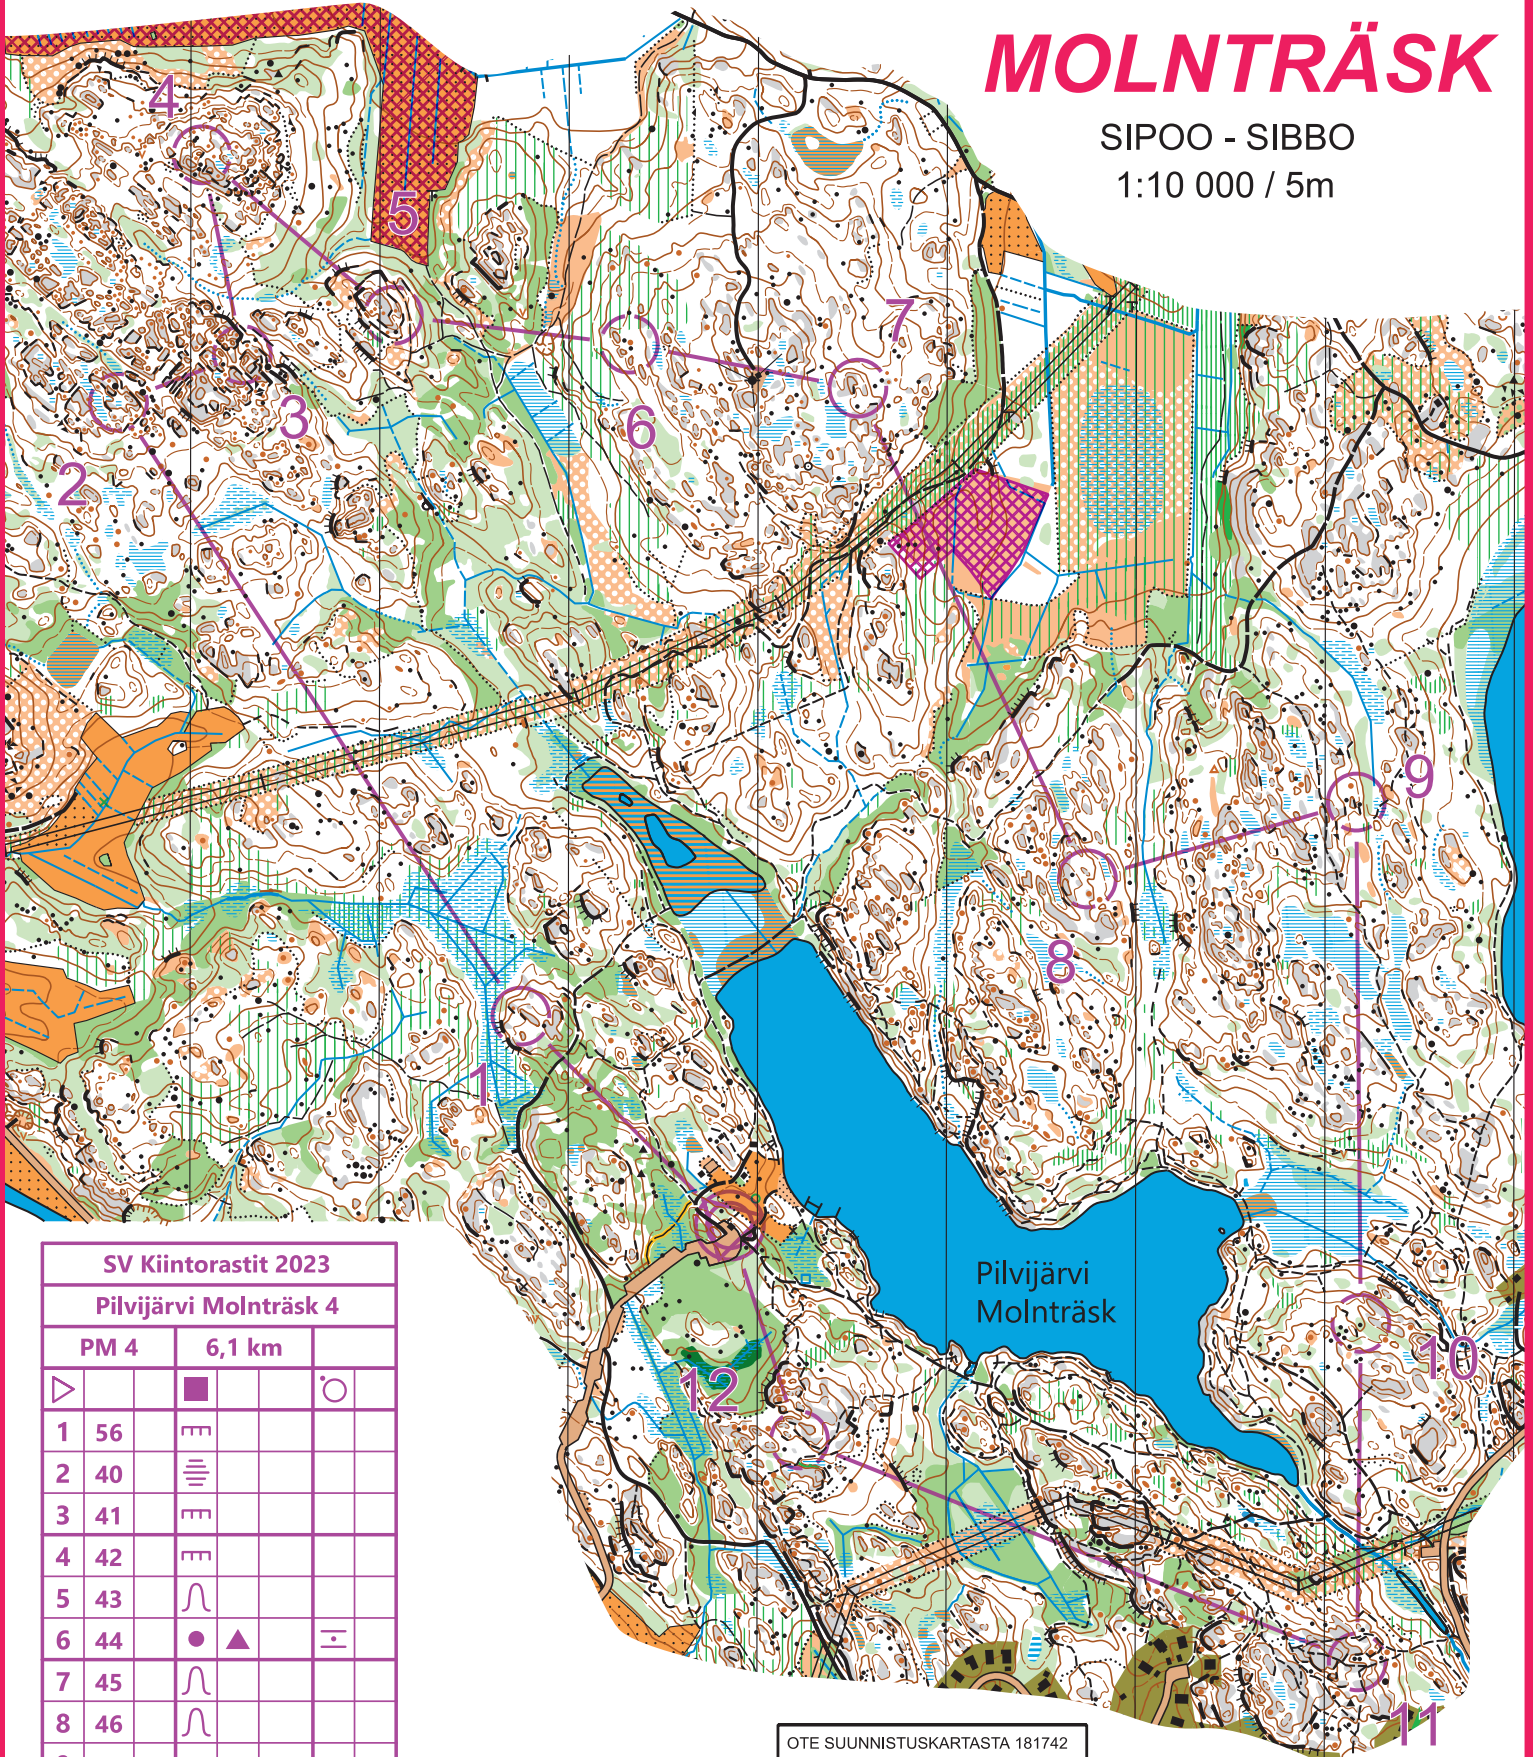

SIPOO
SIBBO

KIINTORASTIT
FASTA KONTROLLER

PILVIJÄRVI MOLNTRÄSK

SIPOO - SIBBO

1:10 000 / 5m

SV Kiintorastit 2023			
Pilvijärvi Molnträsk 4			
PM 4	6,1 km		
1 56	▬		○
2 40	≡		
3 41	▬		
4 42	▬		
5 43	∩		
6 44	● ▲		≡
7 45	∩		
8 46	∩		
9 47	▬		
10 49	∩		
11 51	▲ ▲		≡
12 59	▬		

○ 300 m ○

OTE SUUNNISTUSKARTASTA 181742

Pohja-aineisto:
Suunnistuskartta 151750
MML avoin aineisto 05.23

Ajantasaisutus:
07/18 Samuli Launiainen
05/23 Kaj-Olof Lindgren

© IF Sibbo Vargarna

Kartalla järjestettävistä tapahtumista on sovittava maanomistajan ja metsästys-oikeuden haltijan kanssa. Tiedot sopimuksista saa kartan tekijänoikeuden omistajalta.