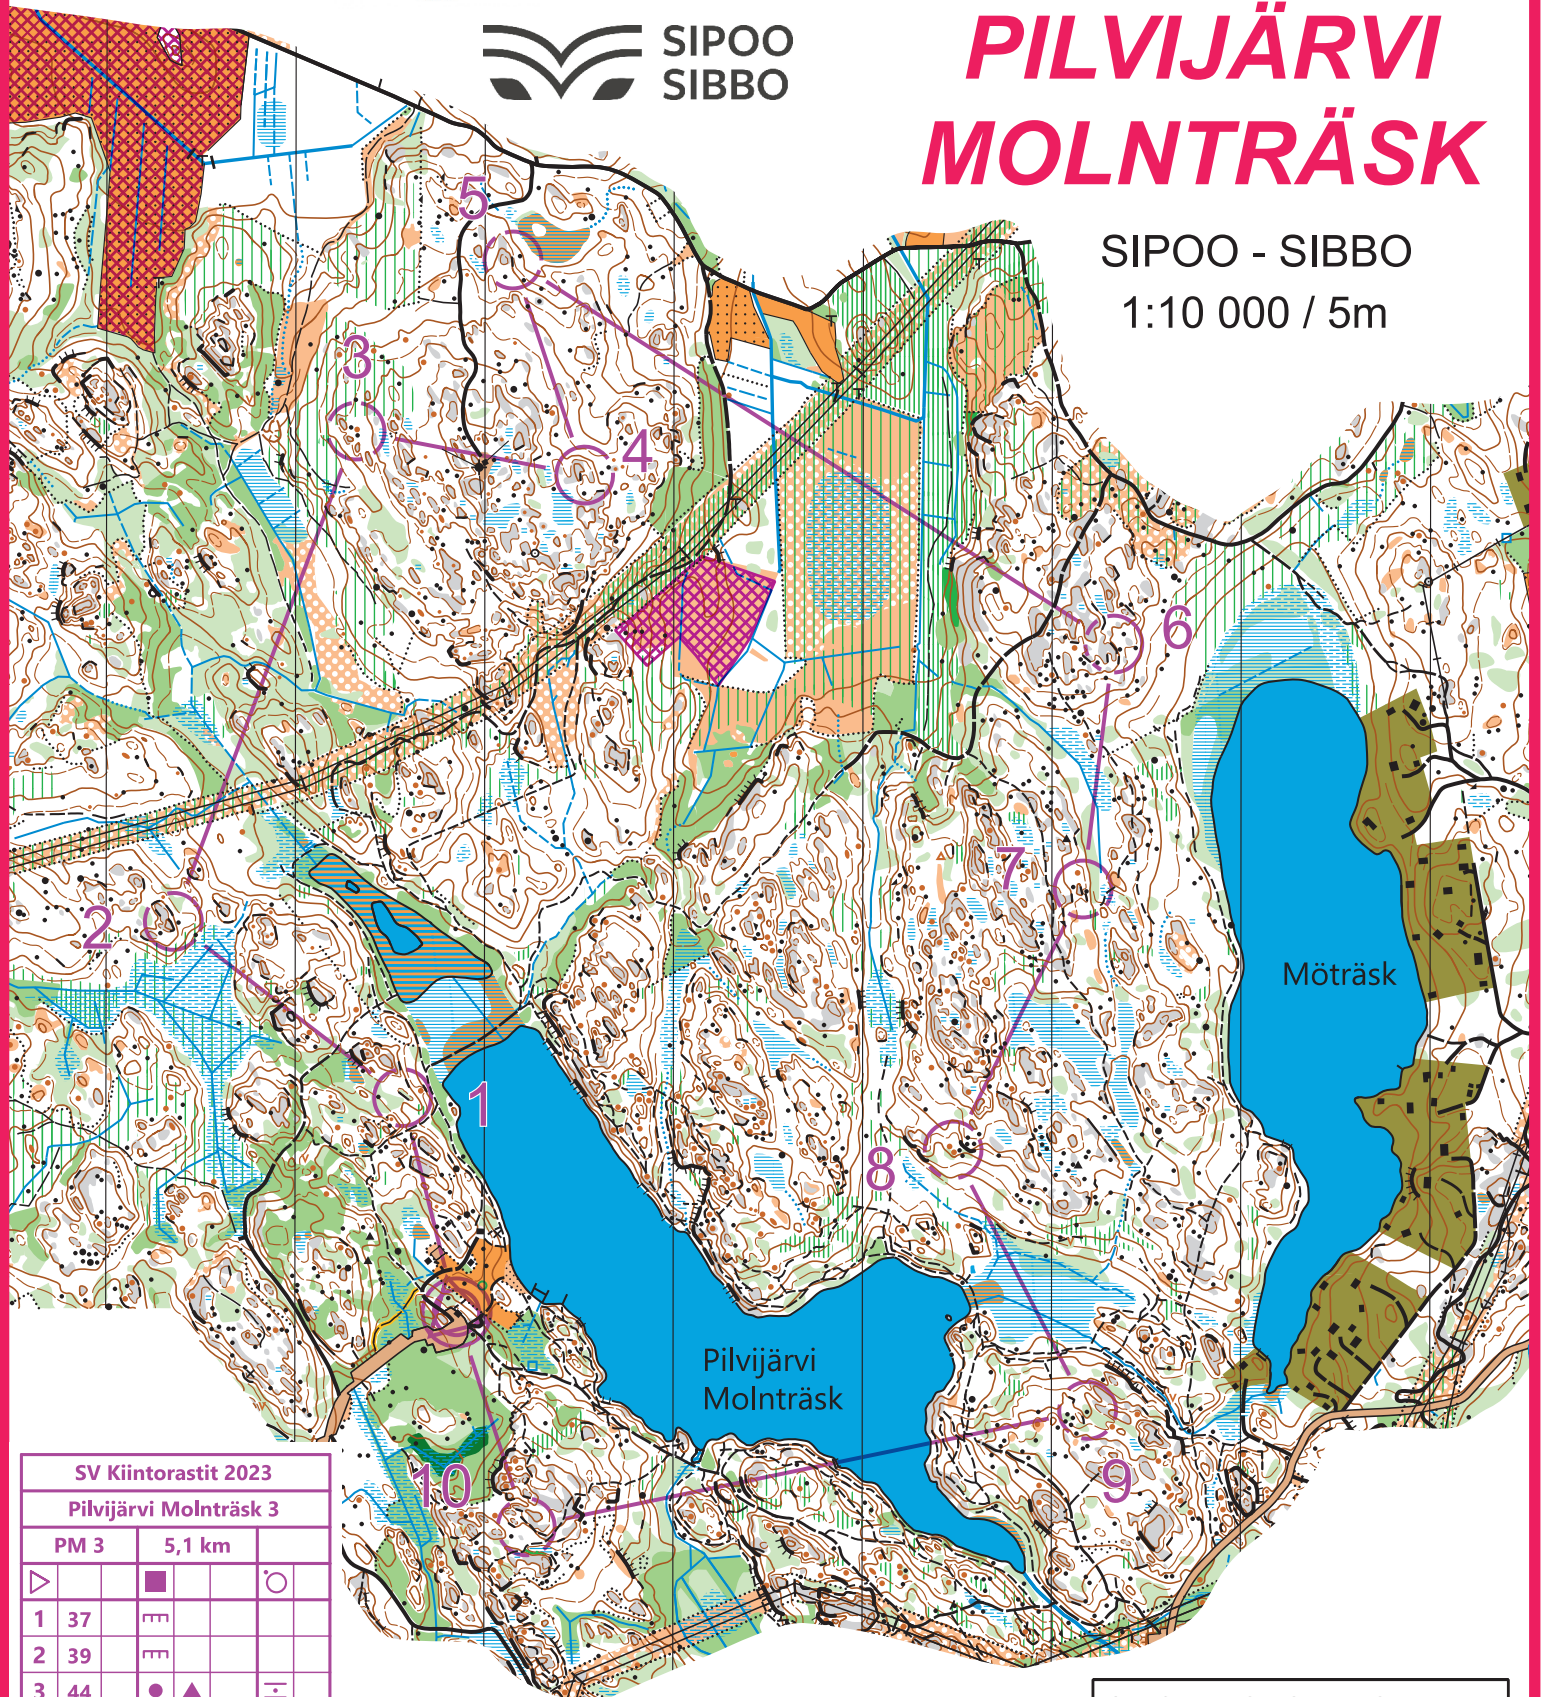

OK TRIAN

SIPOO  
SIBBO

KIINTORASTIT  
FASTA KONTROLLER

# PILVIJÄRVI MOLNTRÄSK

SIPOO - SIBBO  
1:10 000 / 5m

SV Kiintorastit 2023			
Pilvijärvi Molnträsk 3			
PM 3	5,1 km		
1	37	■	○
2	39	■	
3	44	● ▲	≡
4	45	∩	
5	68	■	
6	64	■	
7	47	■	
8	48	● ●	≡
9	49	∩	
10	59	■	

OTE SUUNNISTUSKARTASTA 181742

Pohja-aineisto:  
Suunnistuskartta 151750  
MML avoin aineisto 05.23

Ajantasaistus:  
07/18 Samuli Launiainen  
05/23 Kaj-Olof Lindgren

© IF Sibbo Vargarna