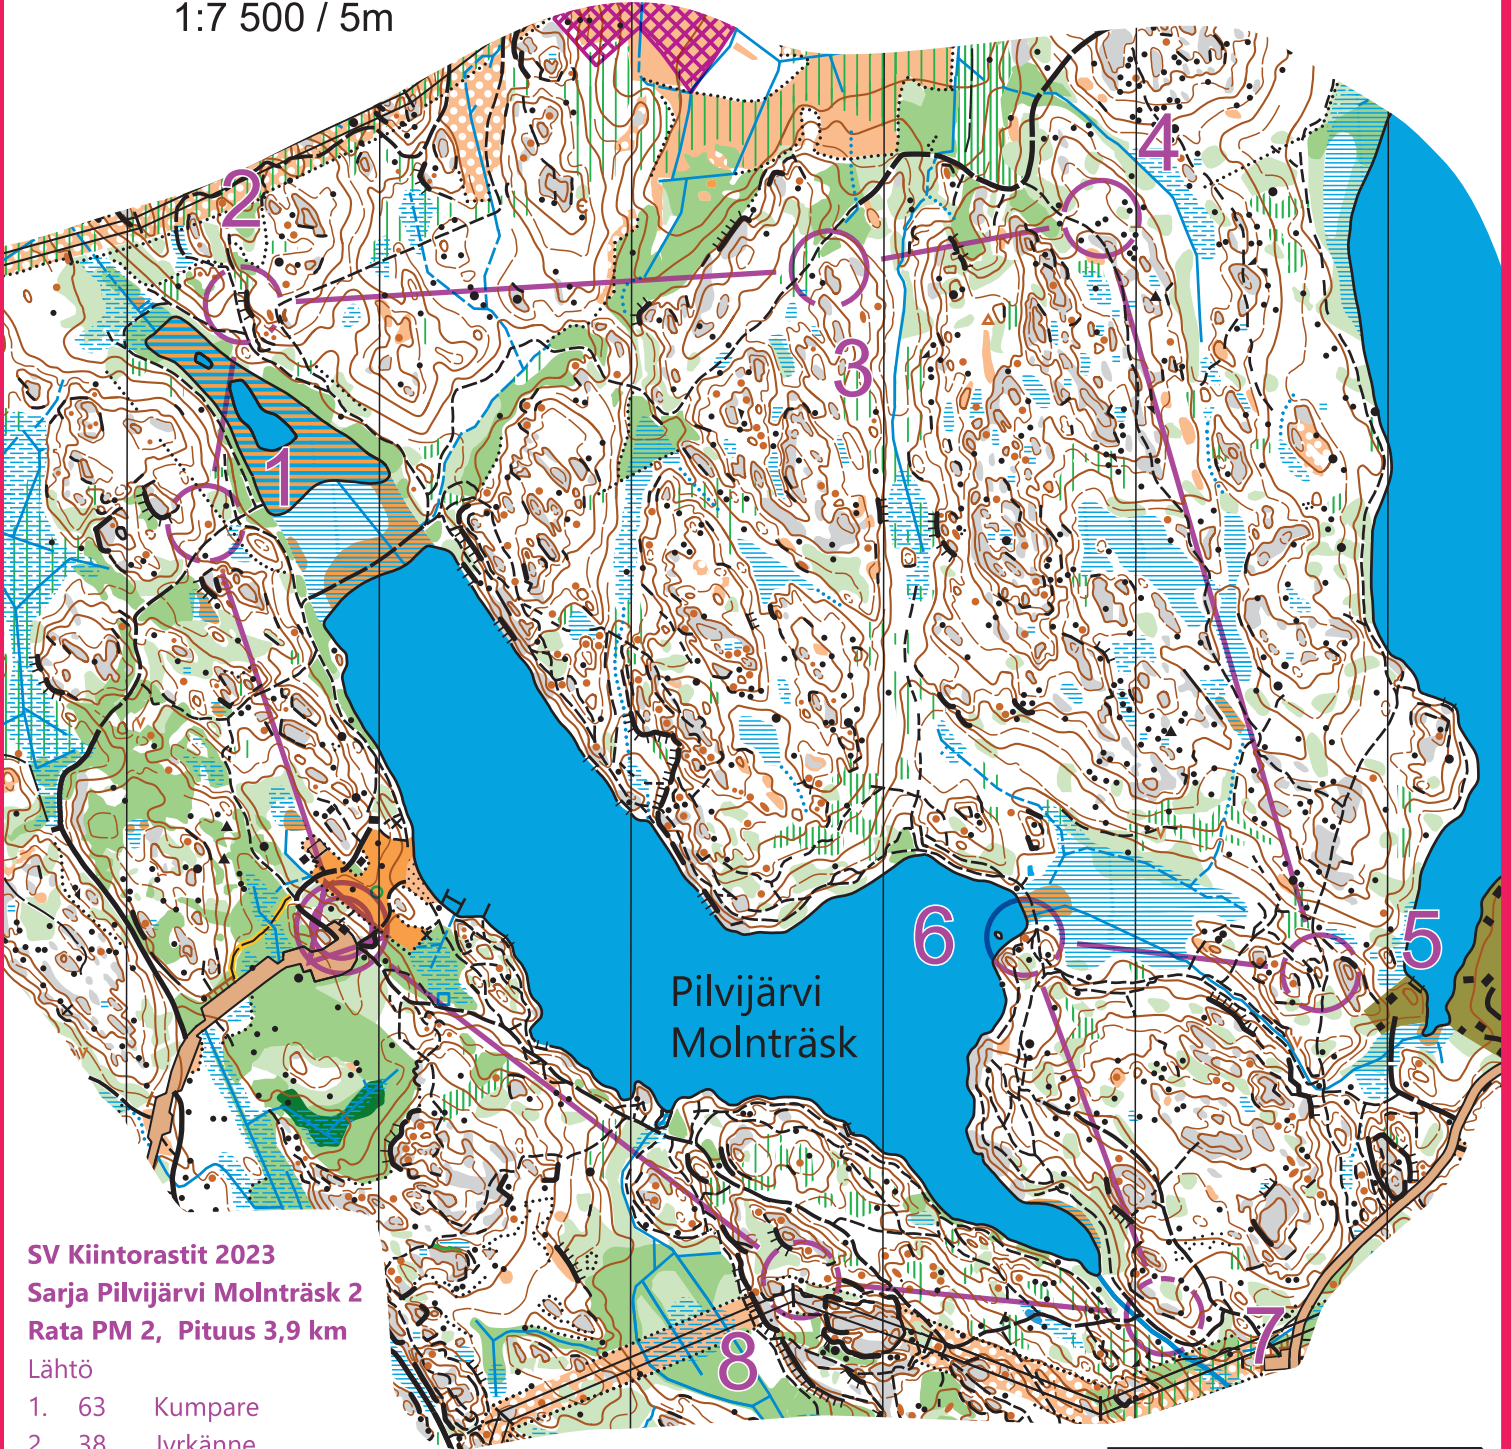

KIINTORASTIT
FASTA KONTROLLER

OK TRIAN

PILVIJÄRVI MOLNTRÄSK

**SIPOO
SIBBO**

SIPOO - SIBBO

1:7 500 / 5m

Pilvijärvi
Molnträsk

SV Kiintorastit 2023

Sarja Pilvijärvi Molnträsk 2

Rata PM 2, Pituus 3,9 km

Lähtö

- | | | |
|----|---------|---------------------|
| 1. | 63 | Kumpare |
| 2. | 38 | Jyrkäne |
| 3. | 53 | Nenä |
| 4. | 65 | Kivi, Kivi, Välessä |
| 5. | 50 | Kukkula |
| 6. | 66 | Kumpare |
| 7. | 67 | Jyrkäne |
| 8. | 52 | Kivi |
| 9. | Maali 2 | |

OTE SUUNNISTUSKARTASTA 181742

Pohja-aineisto:
Suunnistuskartta 151750
MML avoin aineisto 05.23

Ajantasaistus:
07/18 Samuli Launiainen
05/23 Kaj-Olof Lindgren

© IF Sibbo Vargarna