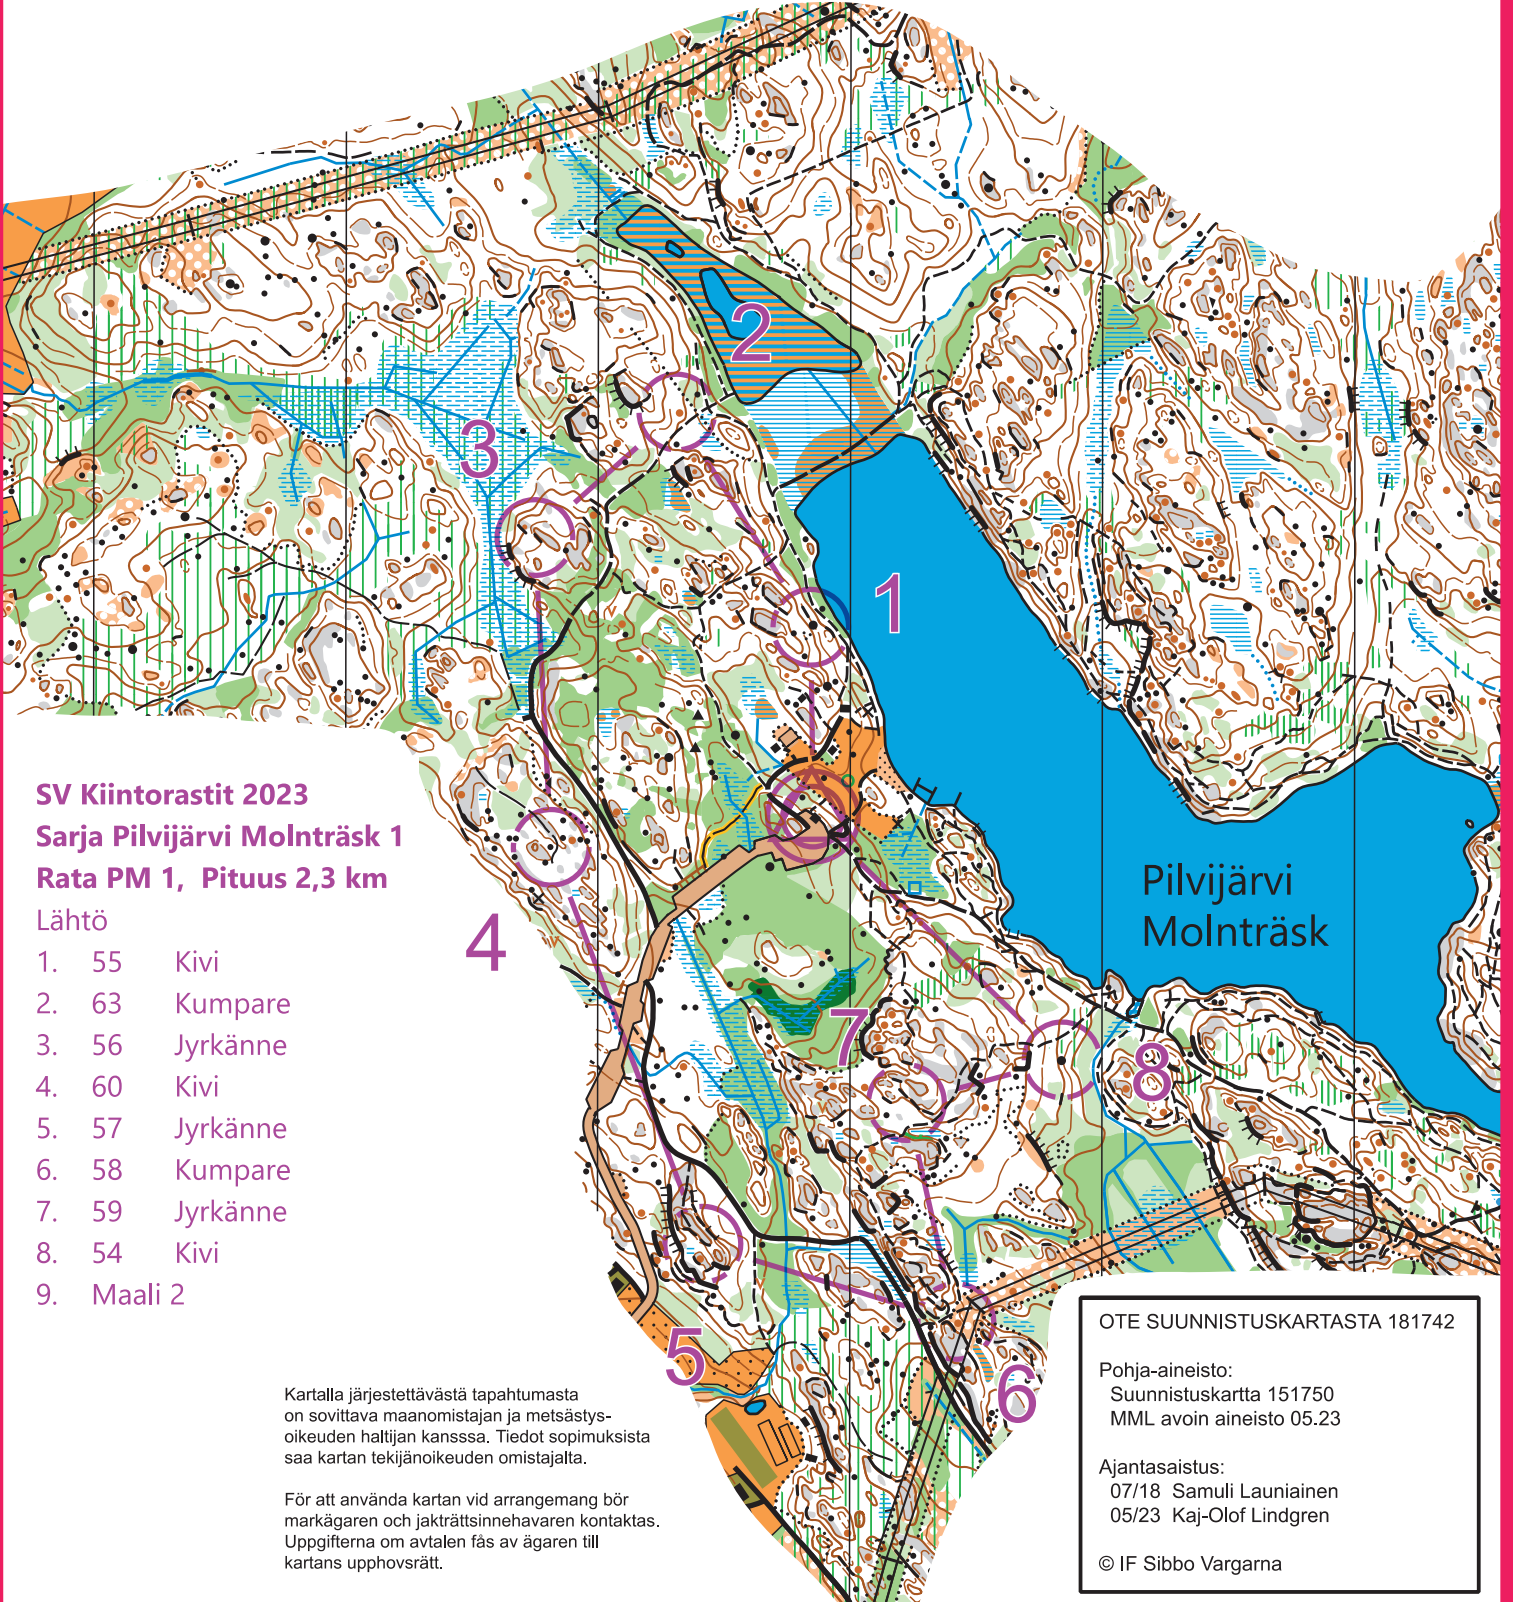

KIINTORASTIT
FASTA KONTROLLER

PILVIJÄRVI MOLNTRÄSK

SIPOO - SIBBO

1:7 500 / 5m

SV Kiintorastit 2023
Sarja Pilvijärvi Molnträsk 1
Rata PM 1, Pituus 2,3 km

Lähtö

1. 55 Kivi
2. 63 Kumpare
3. 56 Jyrkäne
4. 60 Kivi
5. 57 Jyrkäne
6. 58 Kumpare
7. 59 Jyrkäne
8. 54 Kivi
9. Maali 2

OTE SUUNNISTUSKARTASTA 181742

Pohja-aineisto:
Suunnistuskartta 151750
MML avoin aineisto 05.23

Ajantasaistus:
07/18 Samuli Launiainen
05/23 Kaj-Olof Lindgren

© IF Sibbo Vargarna