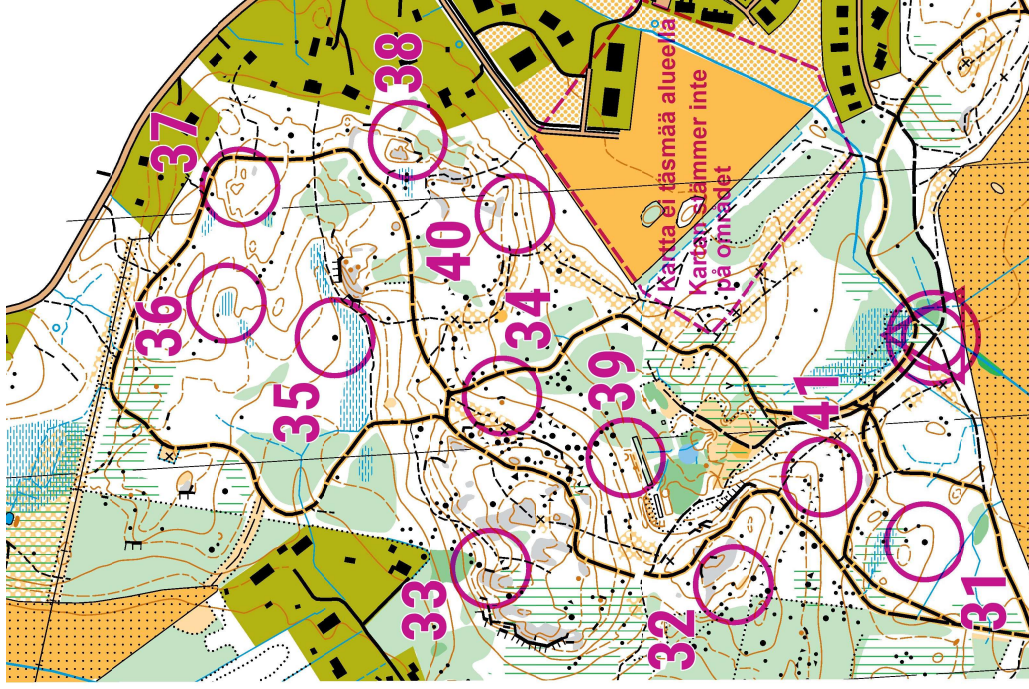

KIINTORASTIT
FASTA KONTROLLER
NIKKILÄ

SIPOO - SIBBO
1:7 500 / 5m

2023 Nikkilä kiintorastit	
Kaikki rastit	11 rastia
△	
31	▲
32	▲
33	▬▬
34	▬▬
35	▲
36	▬▬▬
37	○
38	↗
39	☾
40	▲
41	▲
∞	▬▬

Ote suunnistuskartasta 151763
Ajantasaistus
Samuli Launiainen (radan pohj. puoli) 2008
Antonia Holmgren 2015
Otto Sund (itäosa) 2019
Copyright IF Sibbo Vargarna

OK TRIAN

KIINTORASTIT
FASTA KONTROLLER
NIKKILÄ

SIPOO - SIBBO
1:7 500 / 5m

2023 Nikkilä kiintorastit	
Kaikki rastit	11 rastia
△	
31	▲
32	▲
33	▬▬
34	▬▬
35	▲
36	▬▬▬
37	○
38	↗
39	☾
40	▲
41	▲
∞	▬▬

Ote suunnistuskartasta 151763
Ajantasaistus
Samuli Launiainen (radan pohj. puoli) 2008
Antonia Holmgren 2015
Otto Sund (itäosa) 2019
Copyright IF Sibbo Vargarna