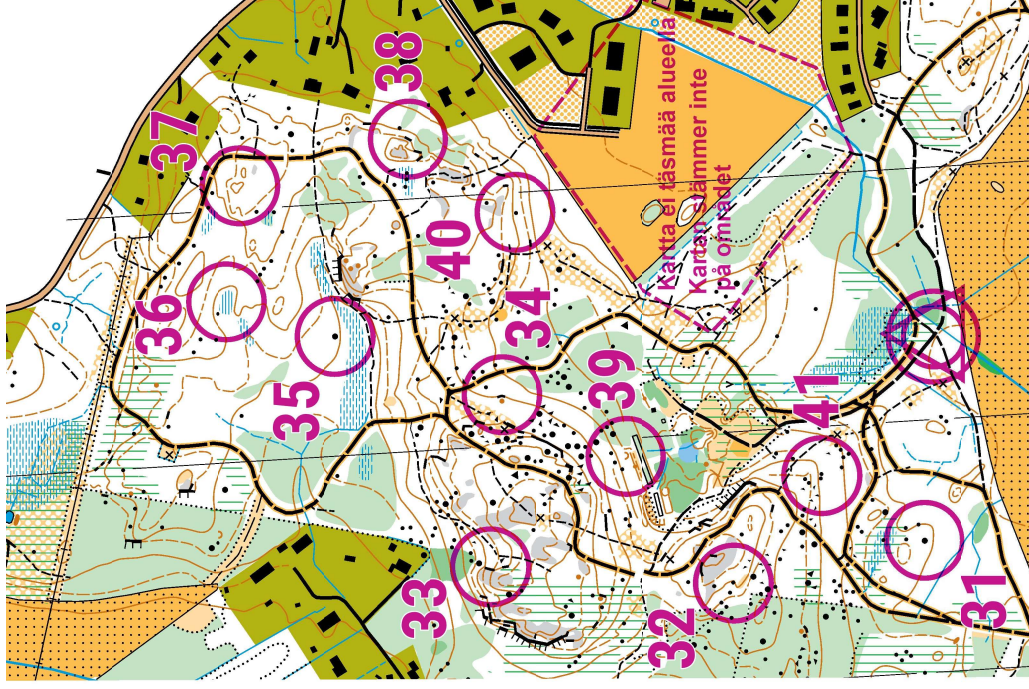

KIINTORASTIT
FASTA KONTROLLER
NIKKILÄ

SIPOO - SIBBO
1:7 500 / 5m

2023 Nikkilä kiintorastit	
Kaikki rastit	11 rastia
△	
31	▲
32	▲
33	▬▬
34	▬▬
35	▲
36	▬▬▬
37	○
38	↗
39	☾
40	▲
41	▲
∞	▬▬

Ote suunnistuskartasta 151763
Ajantasaistus
Samuli Launiainen (radan pohj. puoli) 2008
Antonia Holmgren 2015
Otto Sund (itäosa) 2019
Copyright IF Sibbo Vargarna

OK TRIAN

KIINTORASTIT
FASTA KONTROLLER
NIKKILÄ

SIPOO - SIBBO
1:7 500 / 5m

2023 Nikkilä kiintorastit	
Kaikki rastit	11 rastia
△	
31	▲
32	▲
33	▬▬
34	▬▬
35	▲
36	▬▬▬
37	○
38	↗
39	☾
40	▲
41	▲
∞	▬▬

Ote suunnistuskartasta 151763
Ajantasaistus
Samuli Launiainen (radan pohj. puoli) 2008
Antonia Holmgren 2015
Otto Sund (itäosa) 2019
Copyright IF Sibbo Vargarna