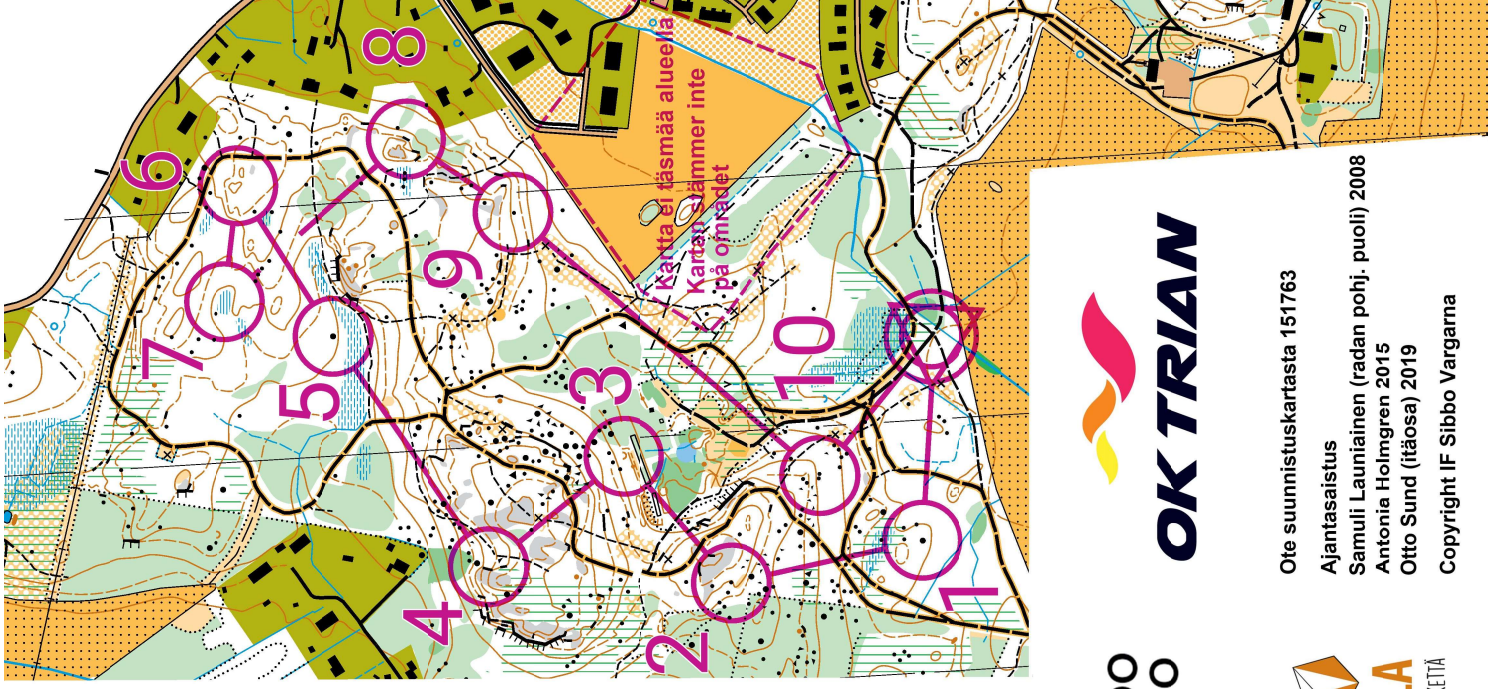

KIINTORASTIT
FASTA KONTROLLER
NIKKILÄ

SIPOO - SIBBO
1:7 500 / 5m

2023 Nikkilä kiintorastit	
Rata 2	2,2 km
1	31 ▲
2	32 ▲
3	39 ◡
4	33 ≡
5	35 ▲
6	37 ○
7	36 ≡
8	38 ≡
9	40 ▲
10	41 ▲▲
	180 m

Ote suunnistuskartasta 151763
Ajantasaistus
Samuli Launiainen (radan pohj. puoli) 2008
Antonia Holmgren 2015
Otto Sund (itäosa) 2019
Copyright IF Sibbo Vargarna

OK TRIAN

Ote suunnistuskartasta 151763
Ajantasaistus
Samuli Launiainen (radan pohj. puoli) 2008
Antonia Holmgren 2015
Otto Sund (itäosa) 2019
Copyright IF Sibbo Vargarna