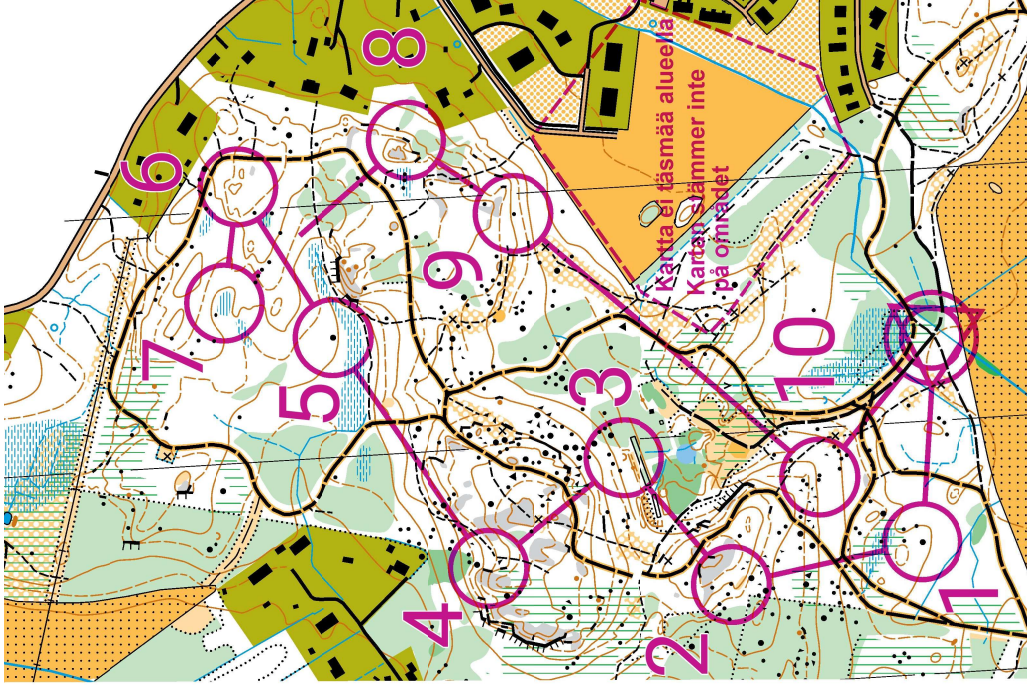

KIINTORASTIT
FASTA KONTROLLER
NIKKILÄ

SIPOO - SIBBO
1:7 500 / 5m

2023 Nikkilä kiintorastit	
Rata 2	2,2 km
1	31 ▲
2	32 ▲
3	39 ◡
4	33 ≡
5	35 ▲
6	37 ○
7	36 ≡
8	38 ≡
9	40 ▲
10	41 ▲▲
	180 m

Ote suunnistuskartasta 151763
Ajantasaistus
Samuli Launiainen (radan pohj. puoli) 2008
Antonia Holmgren 2015
Otto Sund (itäosa) 2019
Copyright IF Sibbo Vargarna

OK TRIAN

Ote suunnistuskartasta 151763
Ajantasaistus
Samuli Launiainen (radan pohj. puoli) 2008
Antonia Holmgren 2015
Otto Sund (itäosa) 2019
Copyright IF Sibbo Vargarna