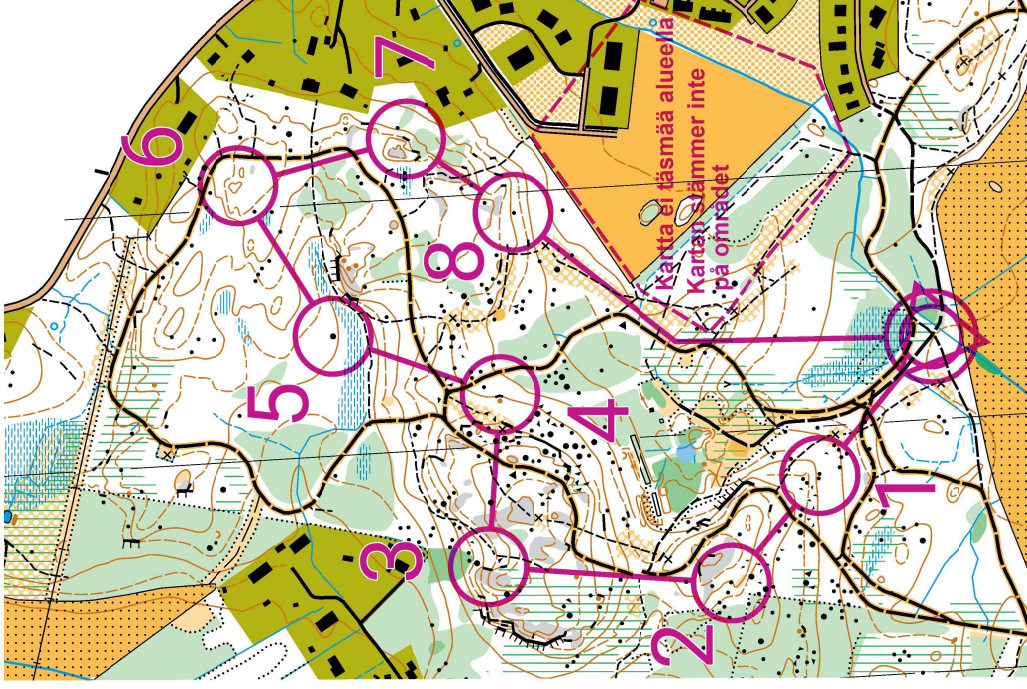

KIINTORASTIT  
FASTA KONTROLLER  
**NIKKILÄ**

SIPOO - SIBBO  
1:7 500 / 5m

2023 Nikkilä kiintorastit	
Rata 1	1,8 km
1	▲
2	▲
3	▬▬
4	▬▬
5	▲
6	○
7	▬▬
8	▲
○	460 m

Ote suunnistuskartasta 151763  
Ajantasaistus  
Samuli Launiainen (radan pohj. puoli) 2008  
Antonia Holmgren 2015  
Otto Sund (itäosa) 2019  
Copyright IF Sibbo Vargarna

**OK TRIAN**

Ote suunnistuskartasta 151763  
Ajantasaistus  
Samuli Launiainen (radan pohj. puoli) 2008  
Antonia Holmgren 2015  
Otto Sund (itäosa) 2019  
Copyright IF Sibbo Vargarna

Ote suunnistuskartasta 151763  
Ajantasaistus  
Samuli Launiainen (radan pohj. puoli) 2008  
Antonia Holmgren 2015  
Otto Sund (itäosa) 2019  
Copyright IF Sibbo Vargarna