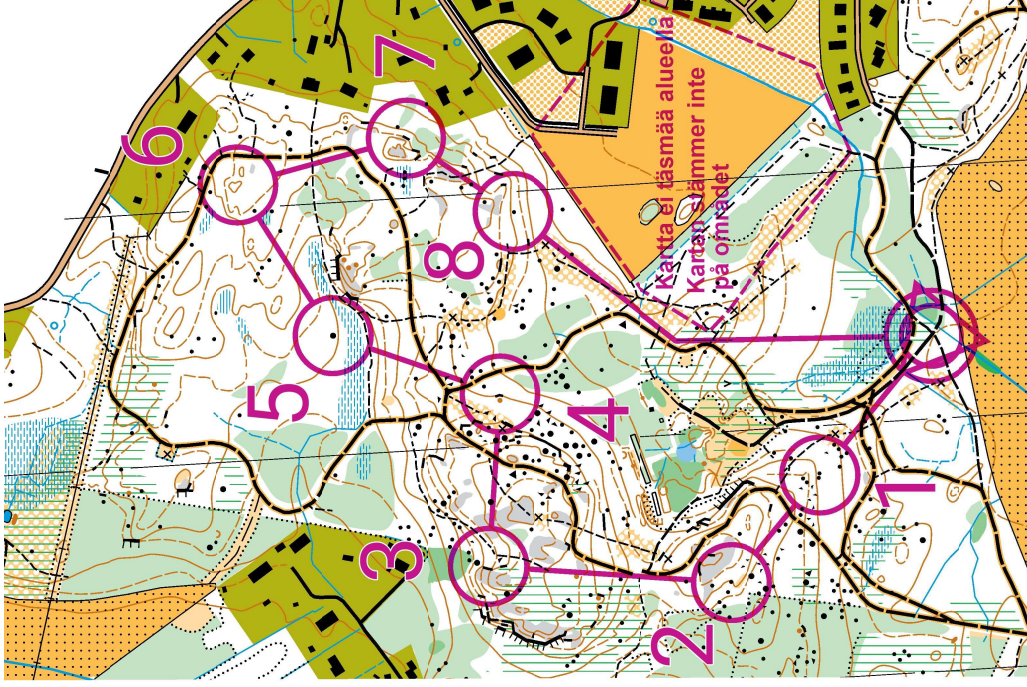

KIINTORASTIT  
FASTA KONTROLLER  
**NIKKILÄ**

SIPOO - SIBBO  
1:7 500 / 5m

2023 Nikkilä kiintorastit	
Rata 1	1,8 km
1	▲
2	▲
3	▬▬
4	▬▬
5	▲
6	○
7	▬▬
8	▲
○	460 m

Ote suunnistuskartasta 151763  
Ajantasaistus  
Samuli Launiainen (radan pohj. puoli) 2008  
Antonia Holmgren 2015  
Otto Sund (itäosa) 2019  
Copyright IF Sibbo Vargarna

**OK TRIAN**

Ote suunnistuskartasta 151763  
Ajantasaistus  
Samuli Launiainen (radan pohj. puoli) 2008  
Antonia Holmgren 2015  
Otto Sund (itäosa) 2019  
Copyright IF Sibbo Vargarna

Ote suunnistuskartasta 151763  
Ajantasaistus  
Samuli Launiainen (radan pohj. puoli) 2008  
Antonia Holmgren 2015  
Otto Sund (itäosa) 2019  
Copyright IF Sibbo Vargarna