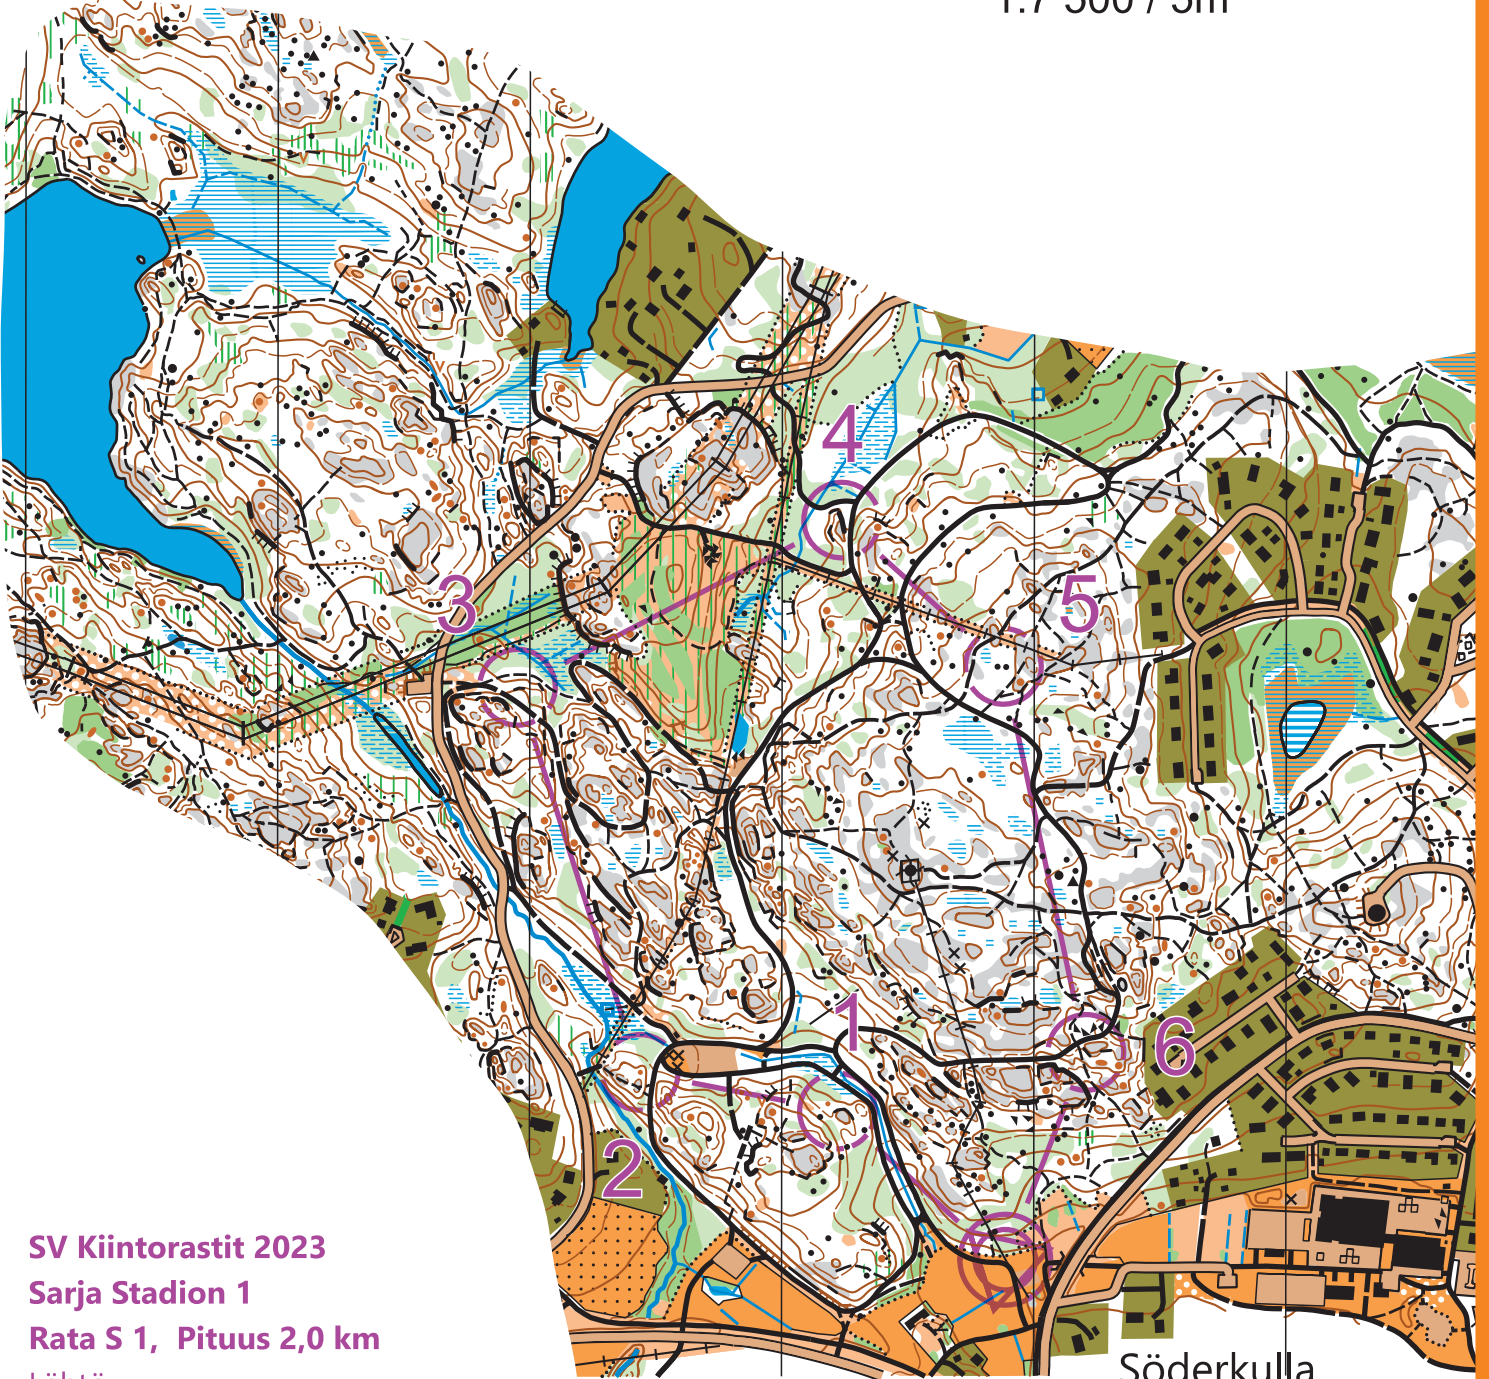

OK TRIAN

SIPOO
SIBBO

KIINTORASTIT
FASTA KONTROLLER

SÖDERKULLA

SIPOO - SIBBO

1:7 500 / 5m

SV Kiintorastit 2023

Sarja Stadion 1

Rata S 1, Pituus 2,0 km

Lähtö

1. 31 Jyrkäne
2. 32 Kumpare
3. 33 Jyrkäne
4. 34 Jyrkäne
5. 35 Kivi, Kivi, Välissä
6. 36 Jyrkäne
7. Maali 1

Kartalla järjestettävästä tapahtumasta on sovittava maanomistajan ja metsästys-oikeuden haltijan kanssa. Tiedot sopimuksista saa kartan tekijänoikeuden omistajalta.