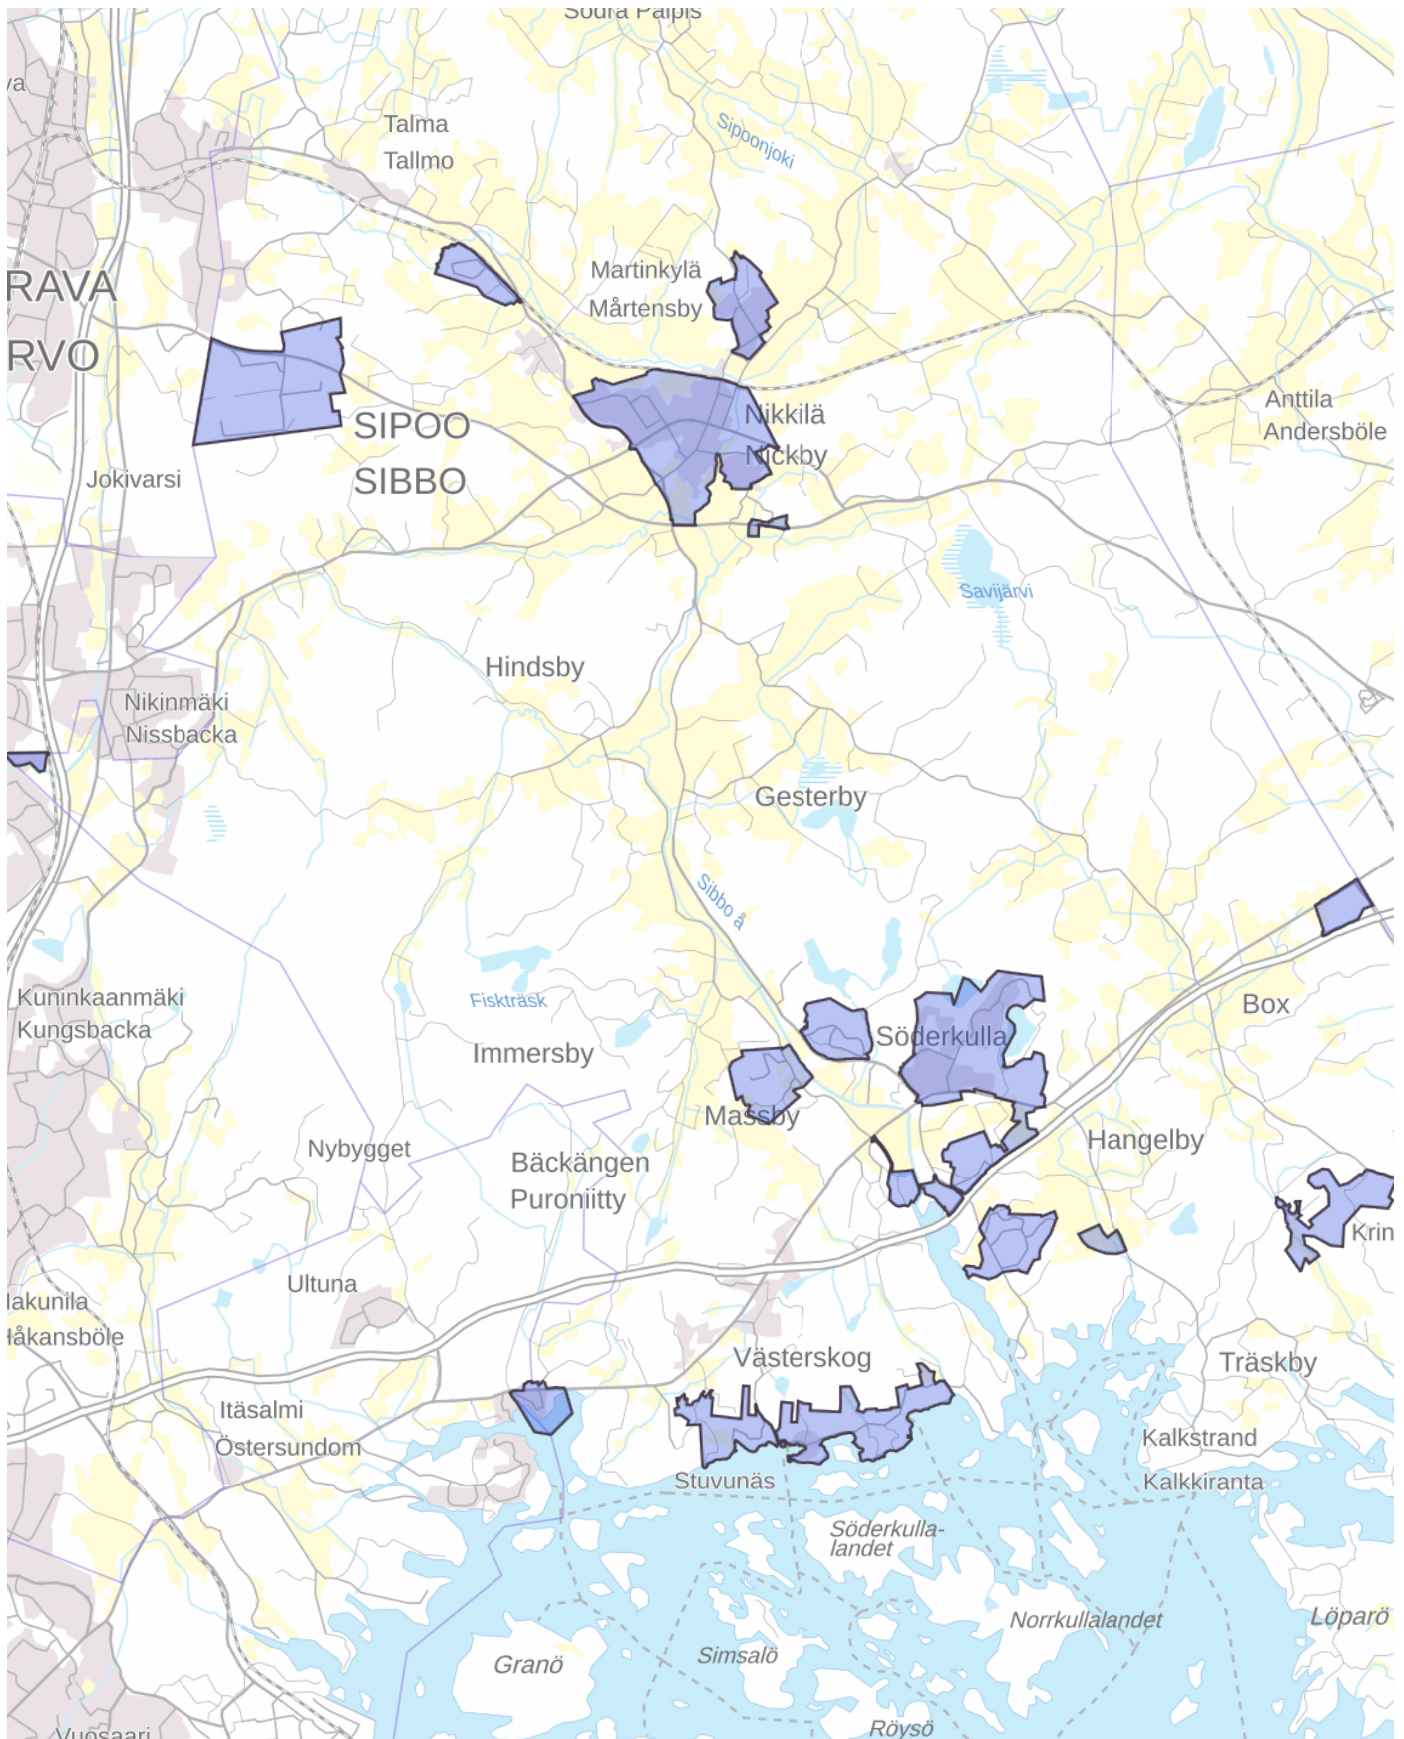

# Sipoon Veden toiminta-alue

1 : 100000

0 2 4 6km

Sibbo Vatten verksamhetsområde