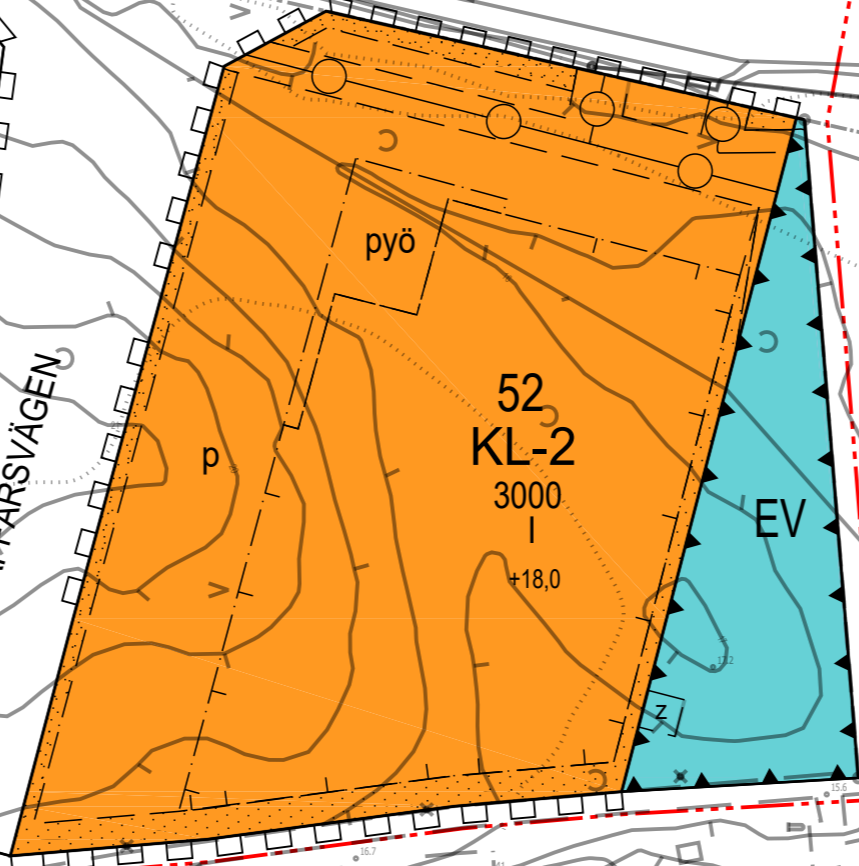

Sipoo - Sibbo

Söderkulla

UUSI PORVOONTIE 40 km/h

LIKETE - AFFÄRSVÄGEN

753-414-2-29

753-414-2-45

4:670

4:669

4:24

4:1750

1:37

2:32

1:16