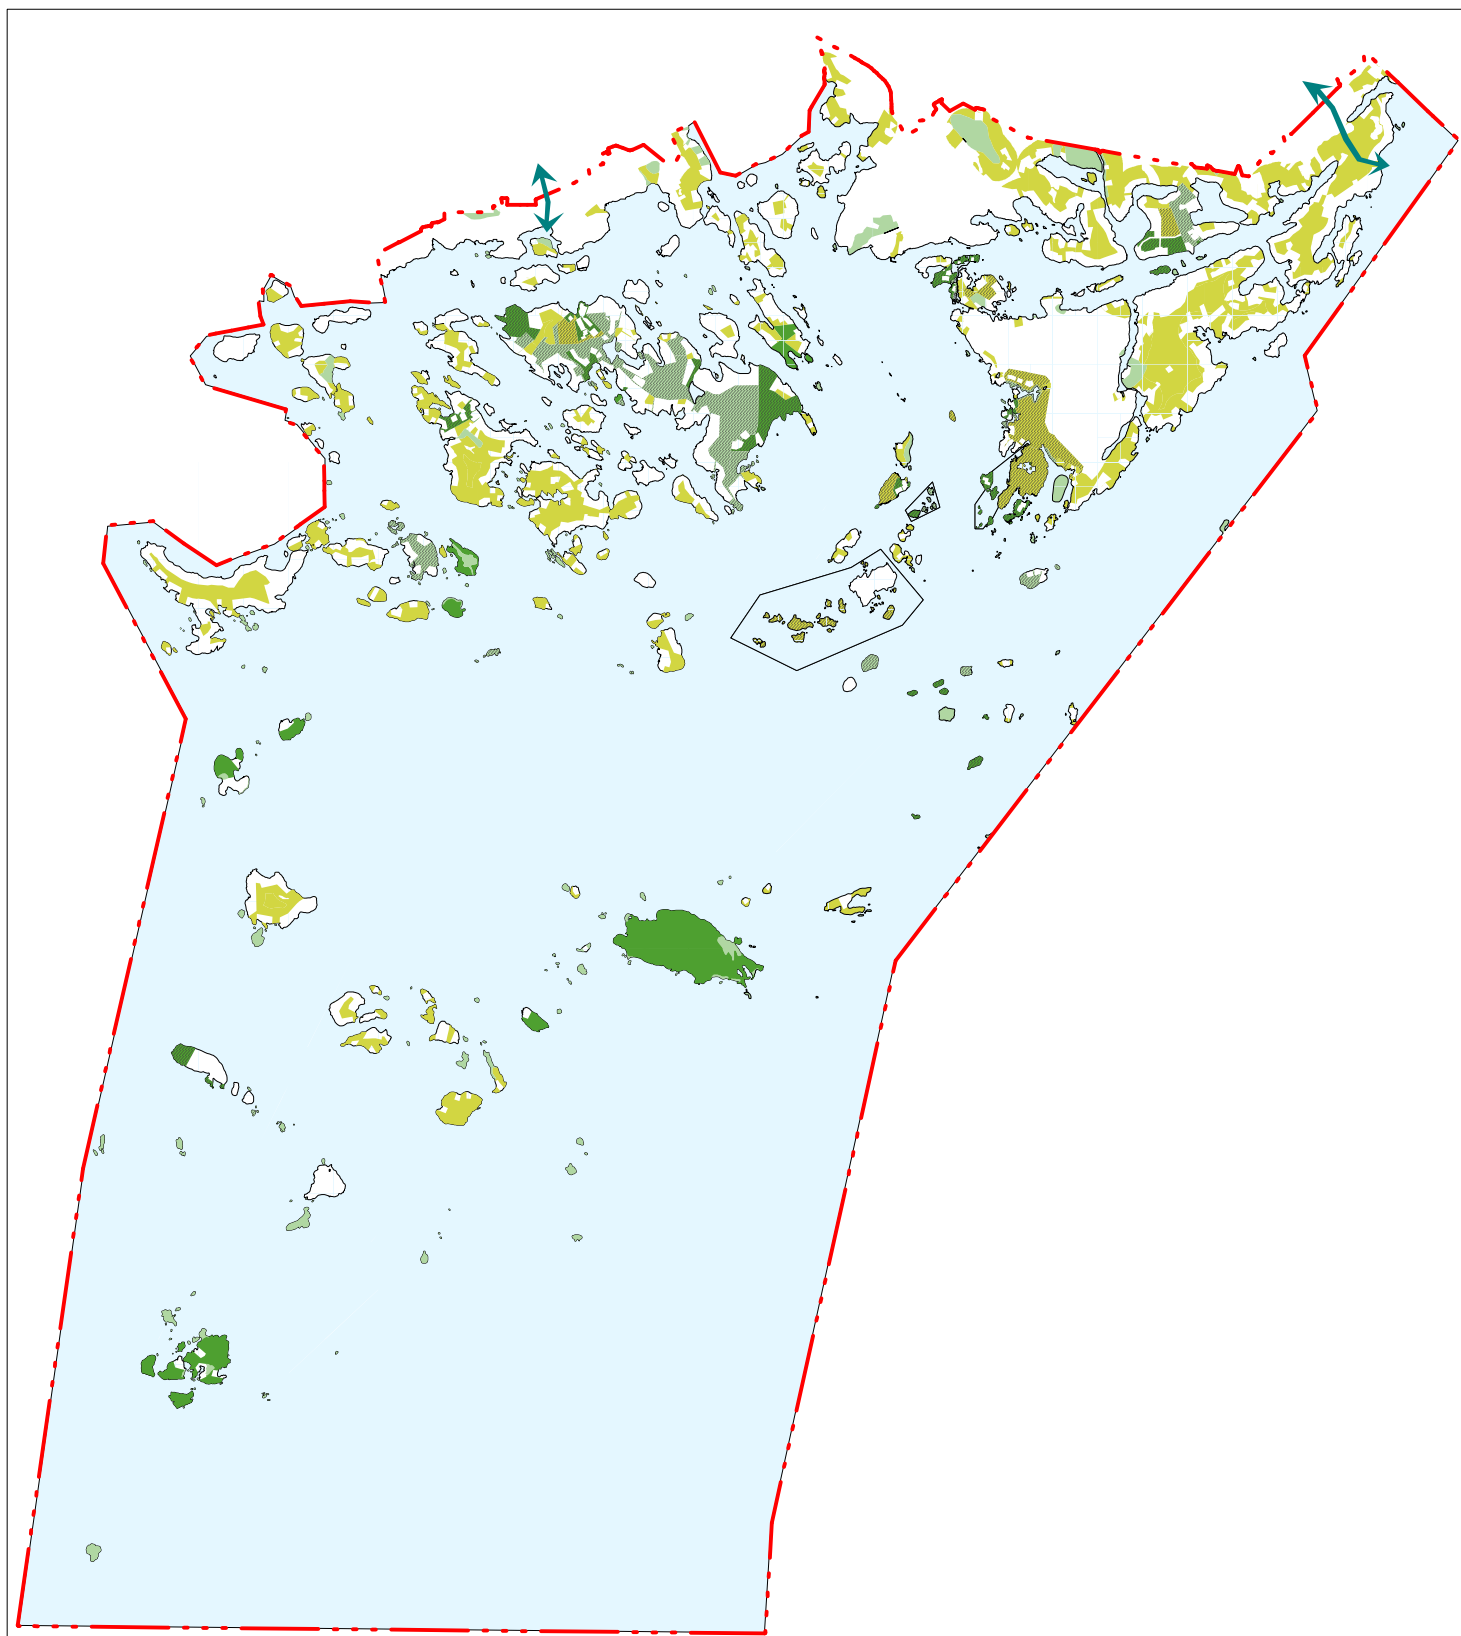

SIPOO / SIBBO
 SAARISTON JA RANNIKON OSAYLEISKAAVA
 DELGENERALPLAN FÖR SKÄRGÅRDEN OCH KUSTEN

 osayleiskaavan virkistysalueet VR, VR-1
 rekreatiionsområden i delgeneralplanen VR, VR-1

 osayleiskaavan maa- ja metsätalousvaltaiset alueet M, M-1
 jord- och skogsbruksdominerat område i delgeneralplanen M, M-1

 osayleiskaavan suojelualueet ja maa- ja metsätalousalueet,
 joilla on erityisiä ympäristöarvoja SL, MY
 skyddsområden, jord- och skogsbruksområden
 i delgeneralplanen, vilka har särskilda miljövärden SL, MY

 ranta-asetakaavoitettu VR, VL, VP, PL
 stranddetaljplanerat VR, VL, VP, PL

 ranta-asetakaavoitetut M-alueet
 stranddetaljplanerade M-områden

 ranta-asetakaavoitetut SL, S, MU-alueet
 stranddetaljplanerade SL, S, MU-områden

 osayleiskaavan viheryhteystarve
 behov av grönkorridor