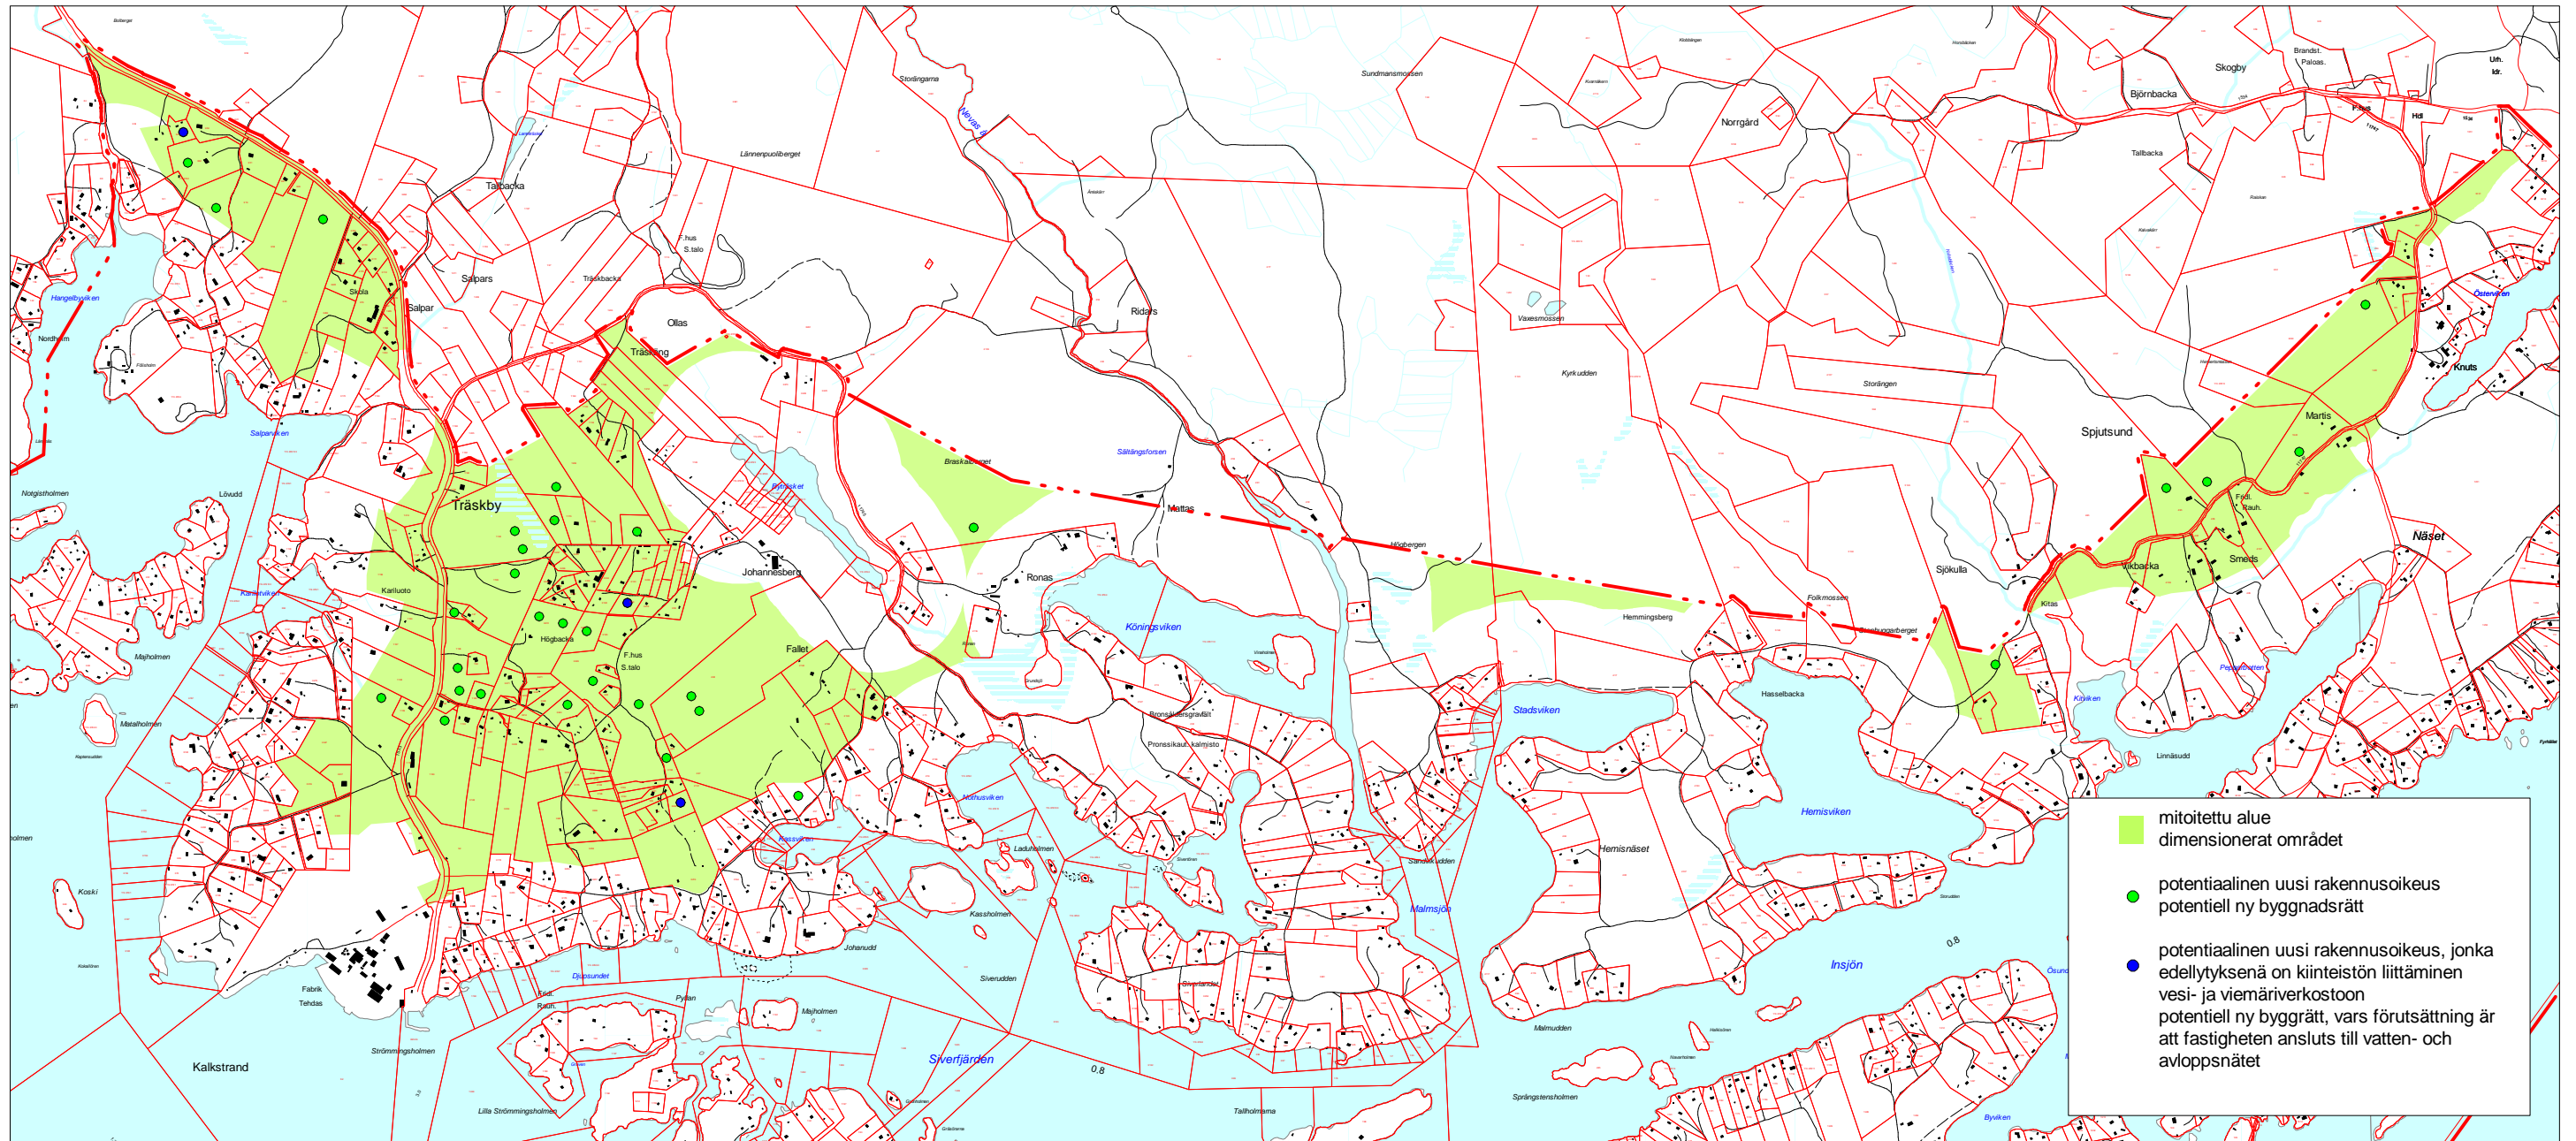

SIPOO - SAARISTON JA RANNIKON OSAYLEISKAAVA
 SIBBO - DELGENERALPLAN FÖR SKÄRGÅRDEN OCH KUSTEN
 Kuivan maan mitoitus mantereella
 Dimensionering av torrmark på fastlandet
 Karta / Karta 1/2

SIPOO - SAARISTON JA RANNIKON OSAYLEISKAAVA
 SIBBO - DELGENERALPLAN FÖR SKÄRGÅRDEN OCH KUSTEN
 Kuivan maan mitoitus mantereella
 Dimensionering av torrmark på fastlandet
 Karta / Karta 2/2