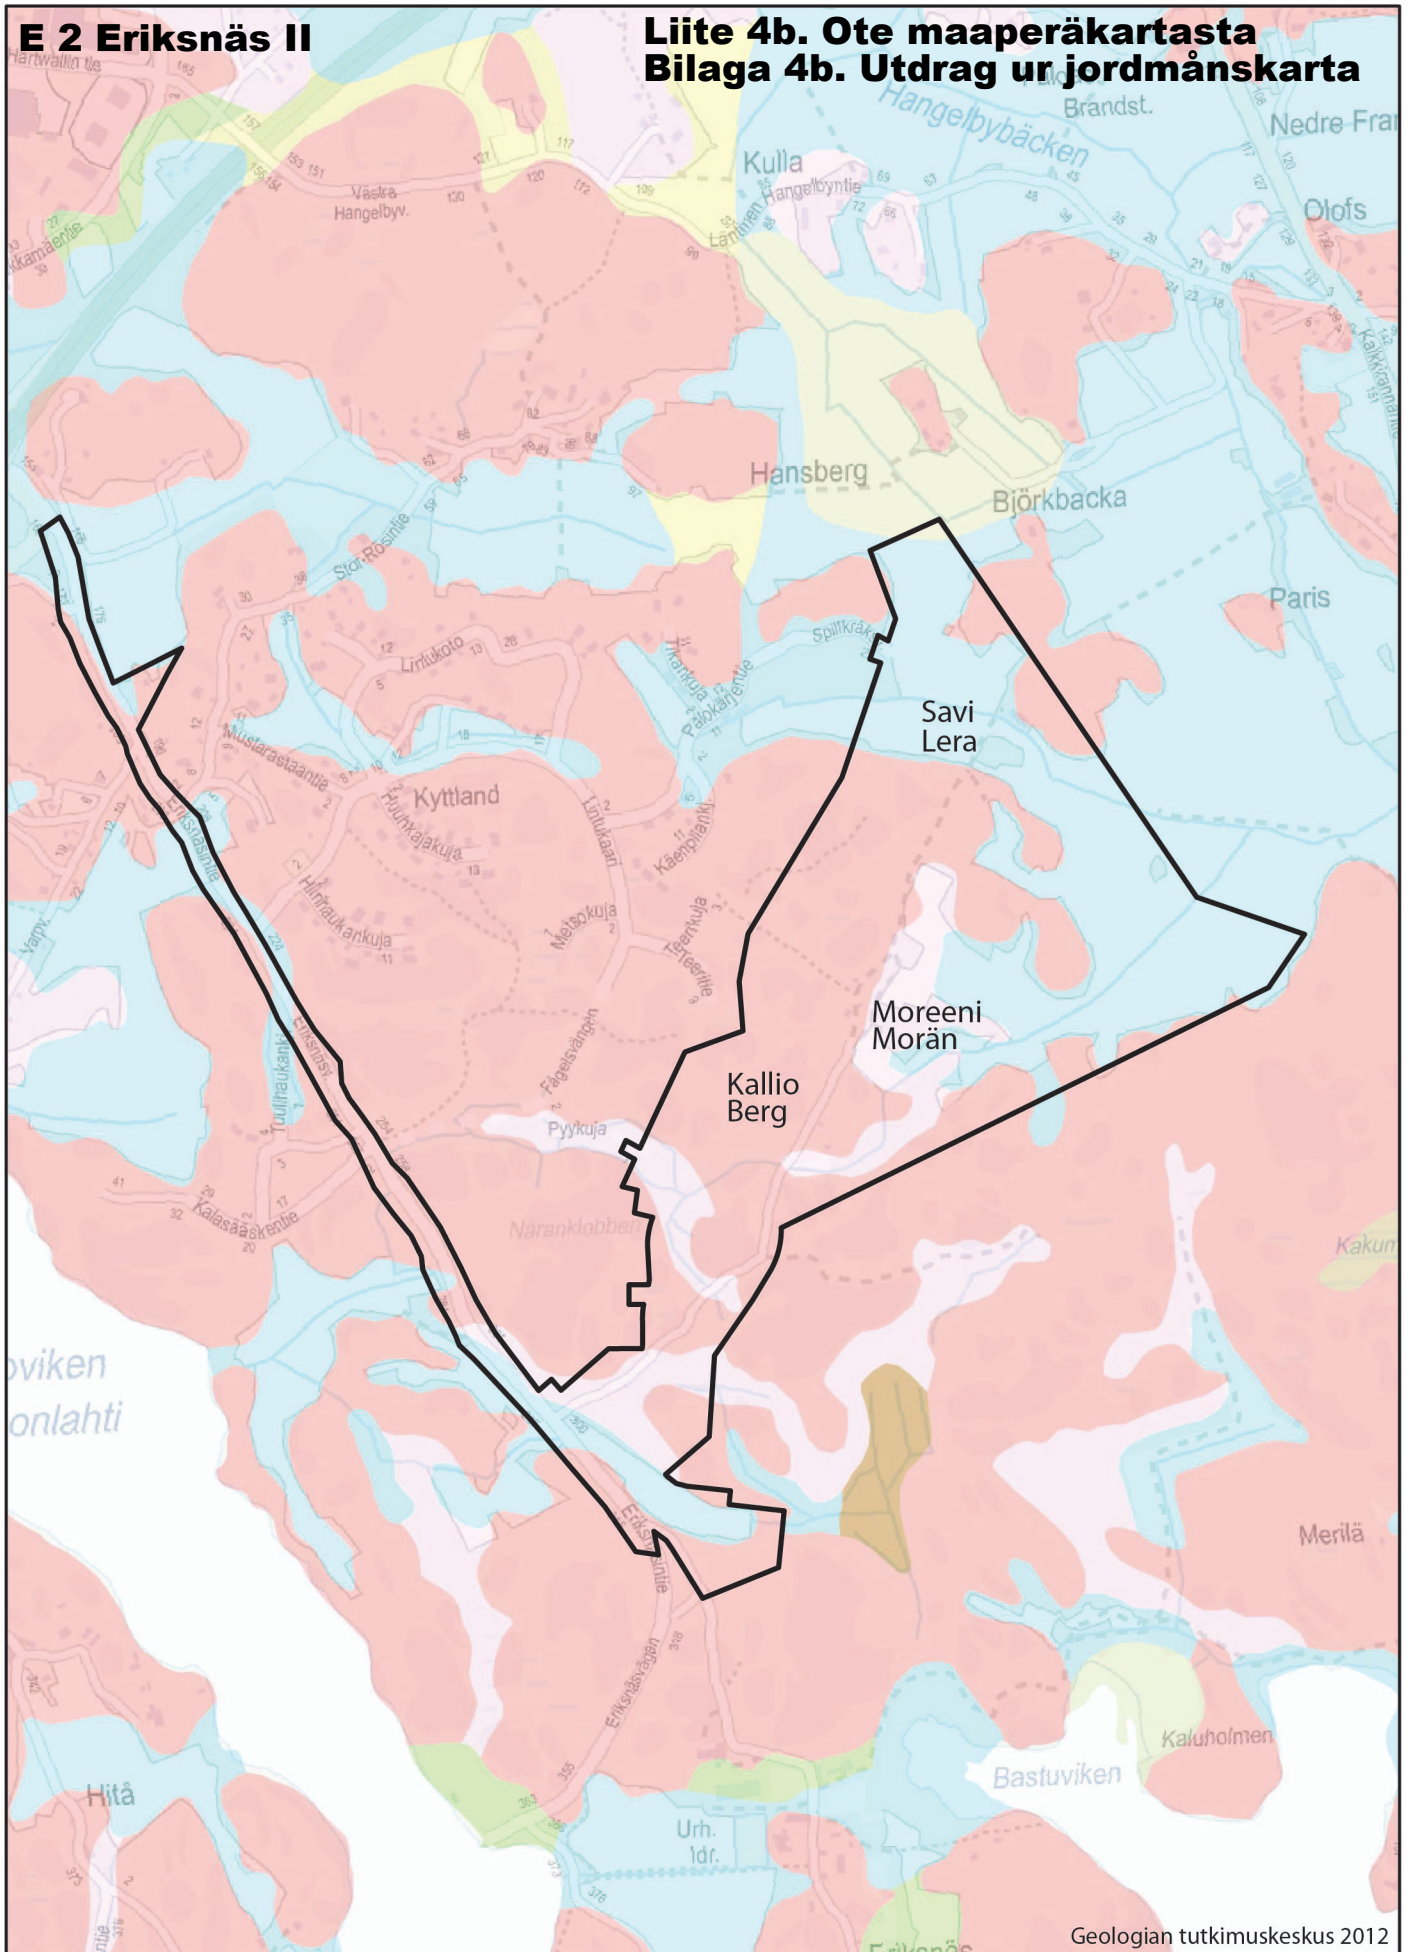

E 2 Eriksnäs II

Liite 4a. Ote kallioperäkartasta Bilaga 4a. Utdrag ur berggrundskartan

0 140 280 560 Metriä

Ote kallioperäkartasta
Utdrag ur berggrundskartan

E 2 Eriksnäs II

Liite 4b. Ote maaperäkartasta Bilaga 4b. Utdrag ur jordmånskarta

Ote maaperäkartasta
Utdrag ur jordmånskartan