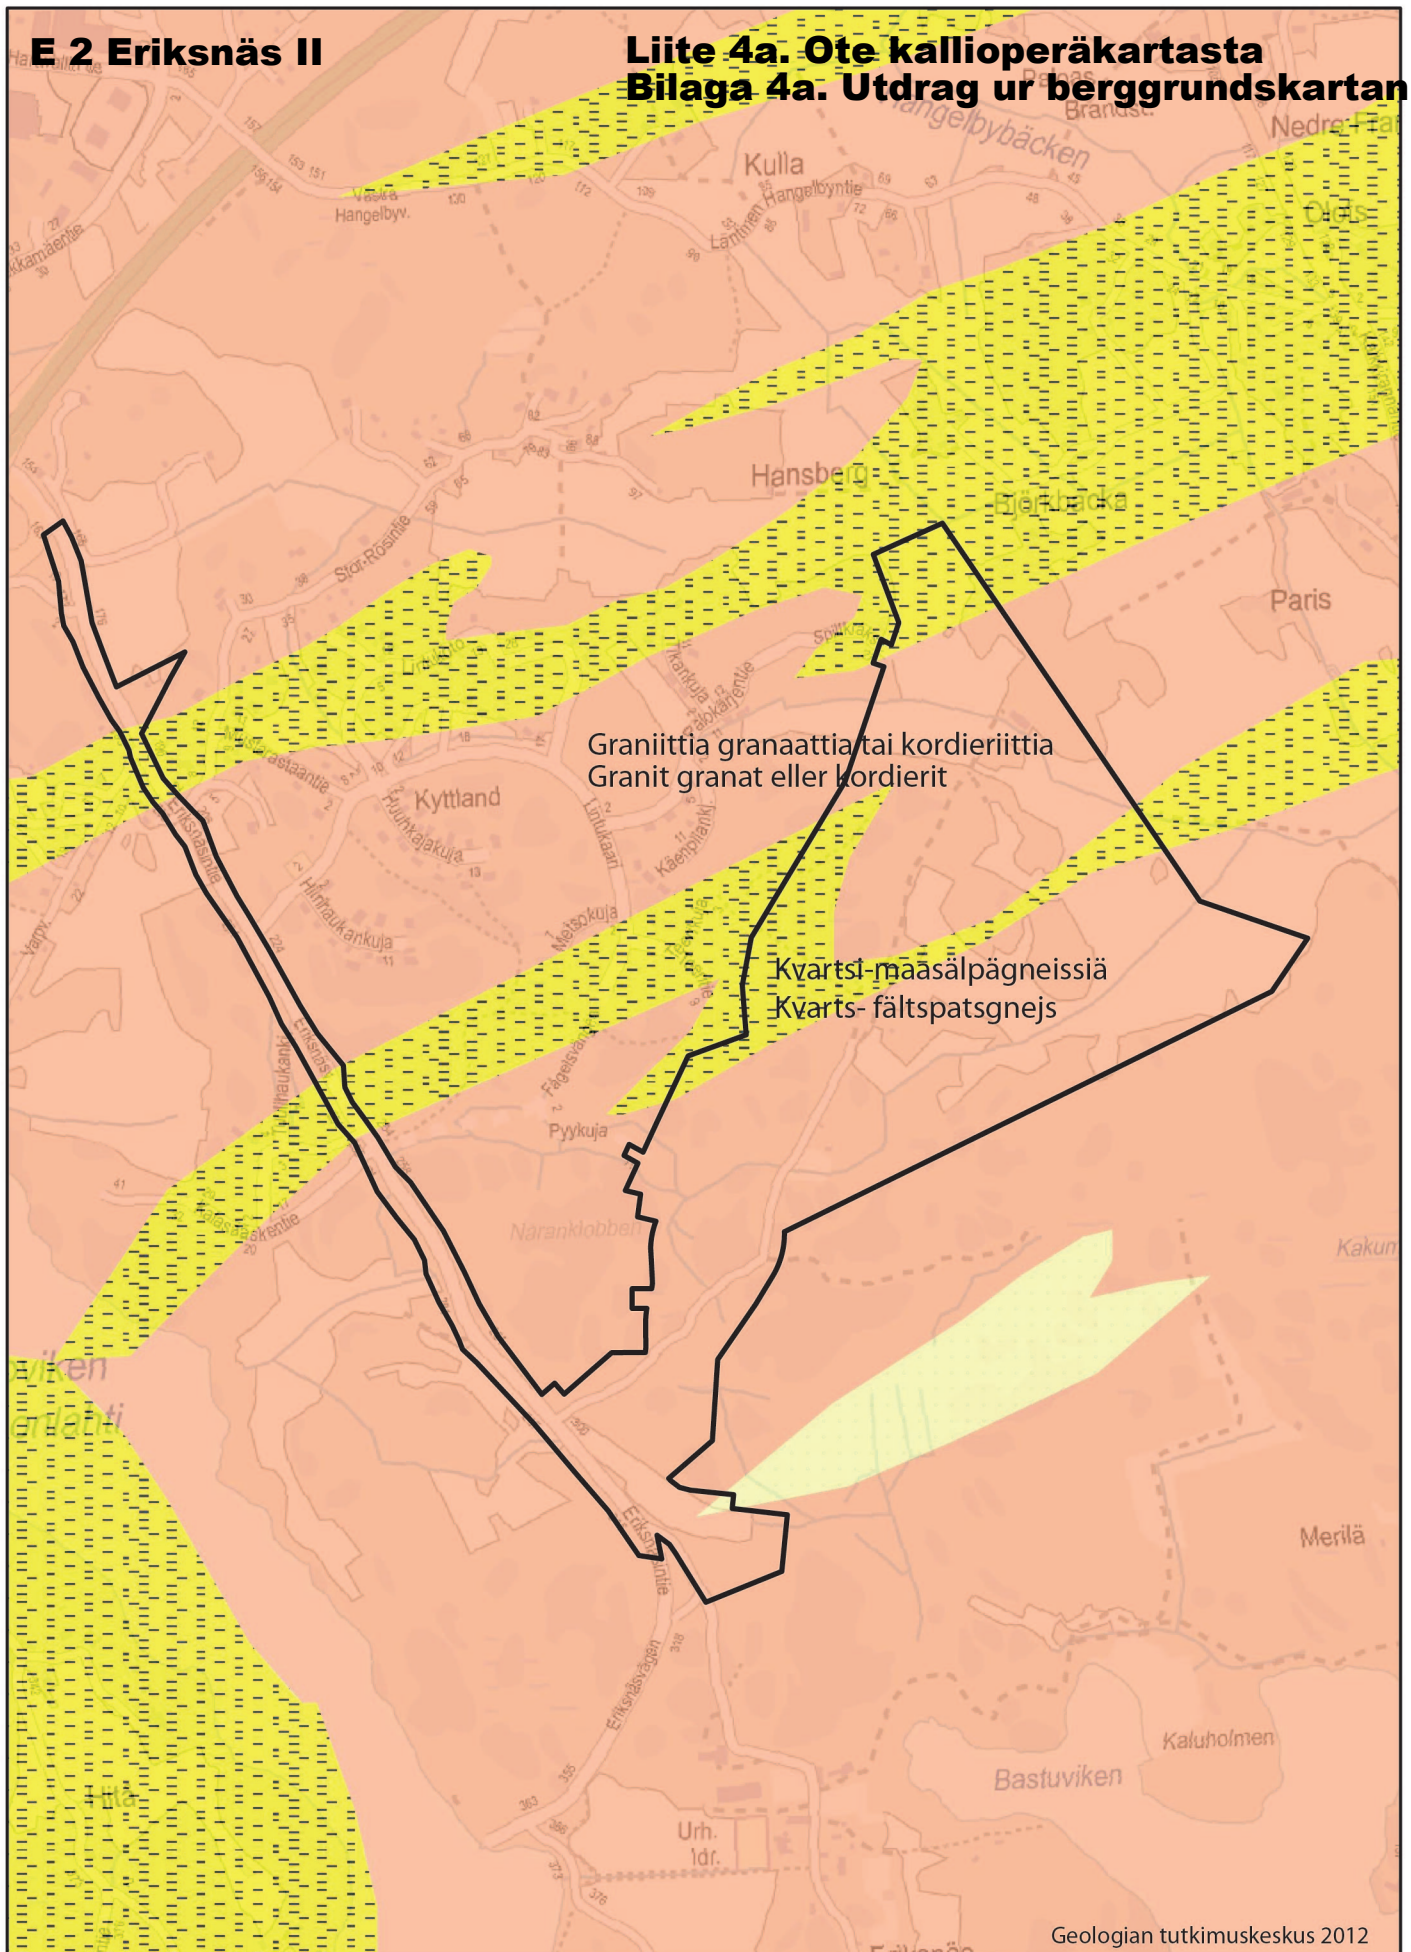

E 2 Eriksnäs II

Liite 4a. Ote kallioperäkartasta Bilaga 4a. Utdrag ur berggrundskartan

0 140 280 560 Metriä

Ote kallioperäkartasta
Utdrag ur berggrundskartan

E 2 Eriksnäs II

Liite 4b. Ote maaperäkartasta Bilaga 4b. Utdrag ur jordmånskarta

Ote maaperäkartasta
Utdrag ur jordmånskartan