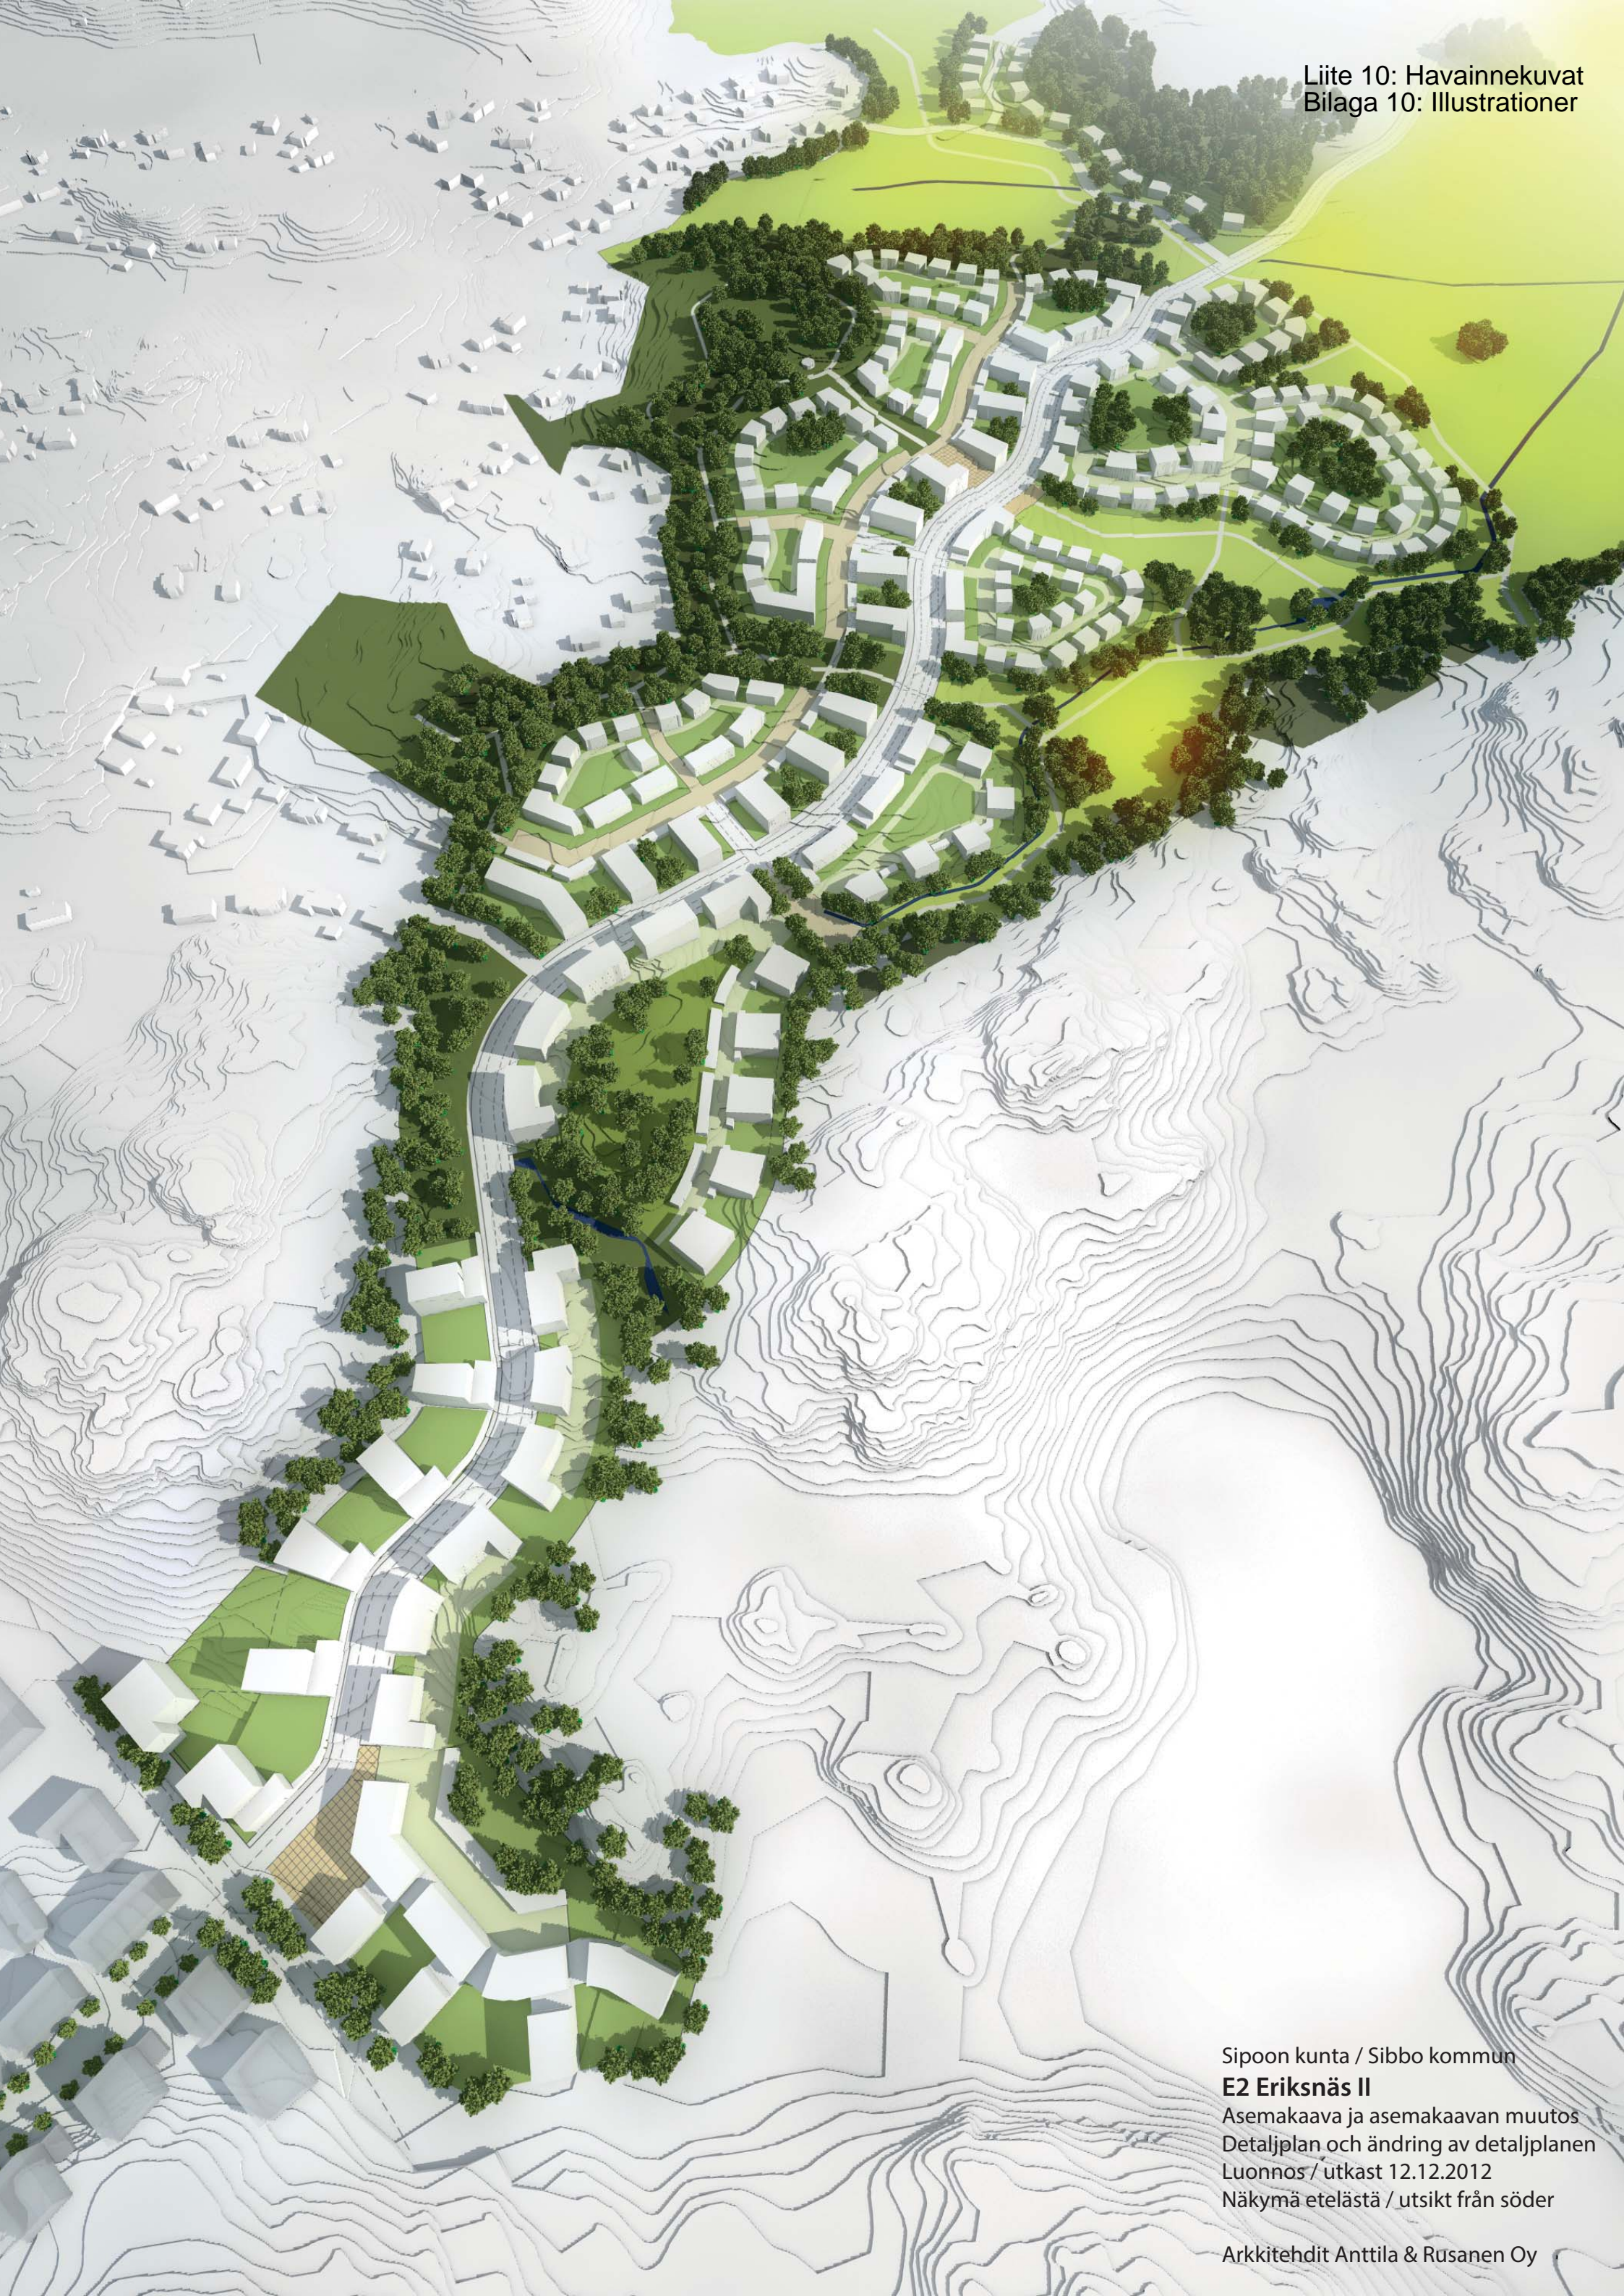

0 m 100 m 200 m

Sipoon kunta / Sibbo kommun
E2 Eriksnäs II
Asemakaava ja asemakaavan muutos
Detaljplan och ändring av detaljplanen
1:4000
Luonnos / utkast 12.12.2012

Arkkitiedit Anttila & Rusanen Oy

Sipoon kunta / Sibbo kommun

E2 Eriksnäs II

Asemakaava ja asemakaavan muutos

Detaljplan och ändring av detaljplan

Luonnos / utkast 12.12.2012

Näkymä pohjoisesta / utsikt från nord

Arkkitehdit Anttila & Rusanen Oy