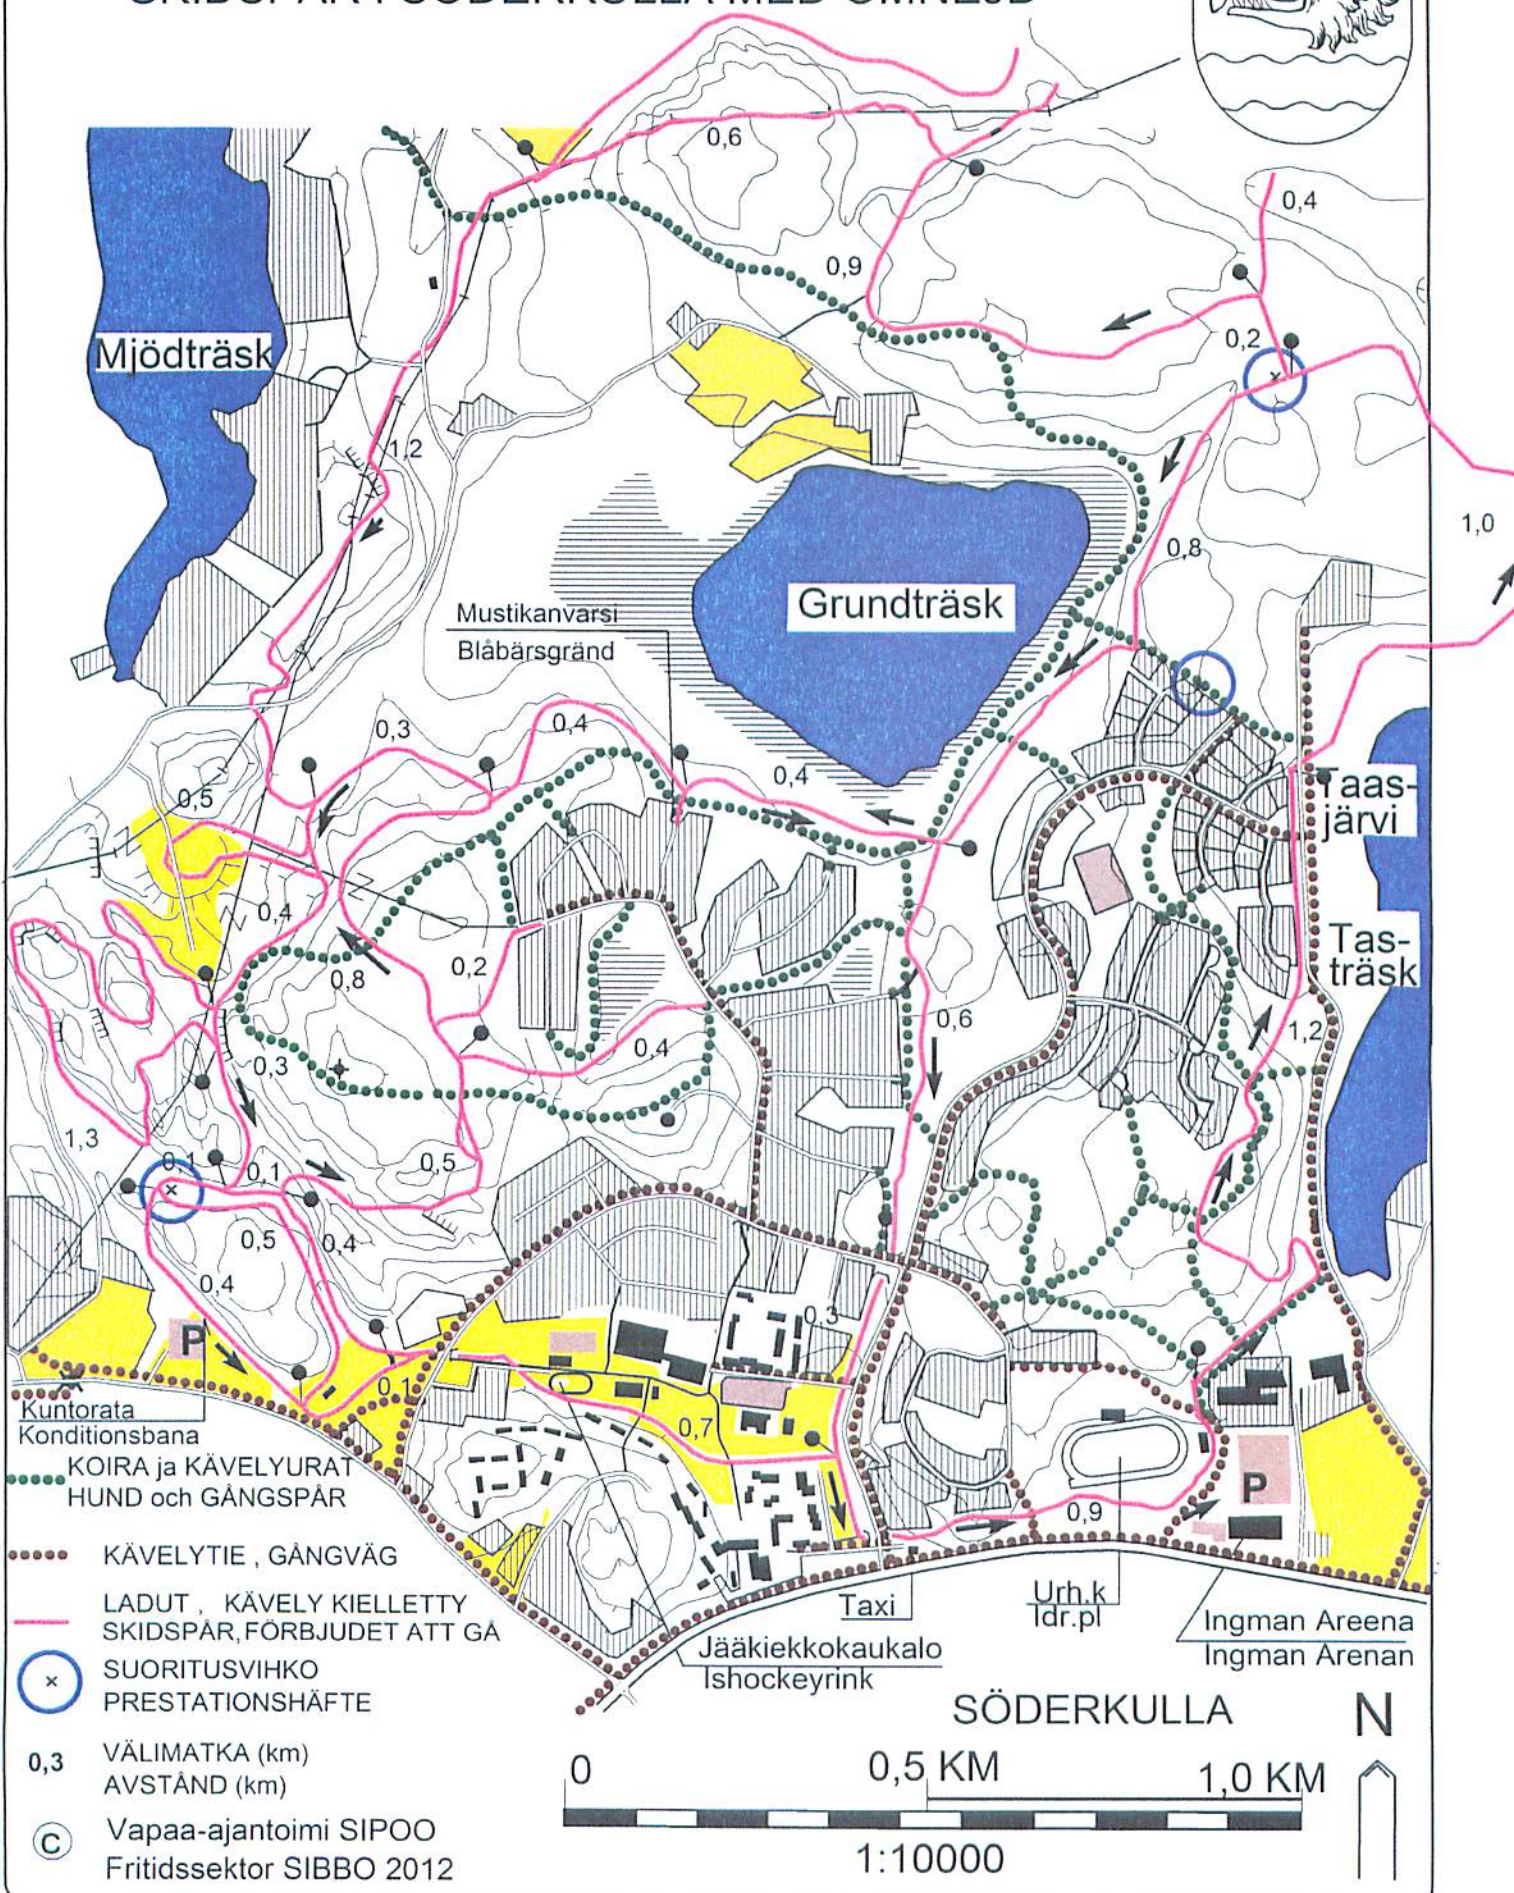

SÖDERKULLAN JA YMPÄRISTÖN LADUT SKIDSPÅR I SÖDERKULLA MED OMNEJD

- KOIRA ja KÄVELYURAT
HUND och GÅNGSPÅR
- KÄVELYTIE, GÅNGVÄG
- LADUT, KÄVELY KIELLETTY
SKIDSPÅR, FÖRBJUDET ATT GÅ
- SUORITUSVIAHKO
PRESTATIONSHÄFTE
- 0,3 VÄLIMATKA (km)
AVSTÅND (km)
- © Vapaa-ajantoini SIPOO
Fritidssektor SIBBO 2012

Taxi Urh.k
 Jääkiekkokaukalo Idr.pl
 Ishockeyrink Ingman Areena
 Ingman Arenan

SÖDERKULLA

N

0 0,5 KM 1,0 KM

1:10000