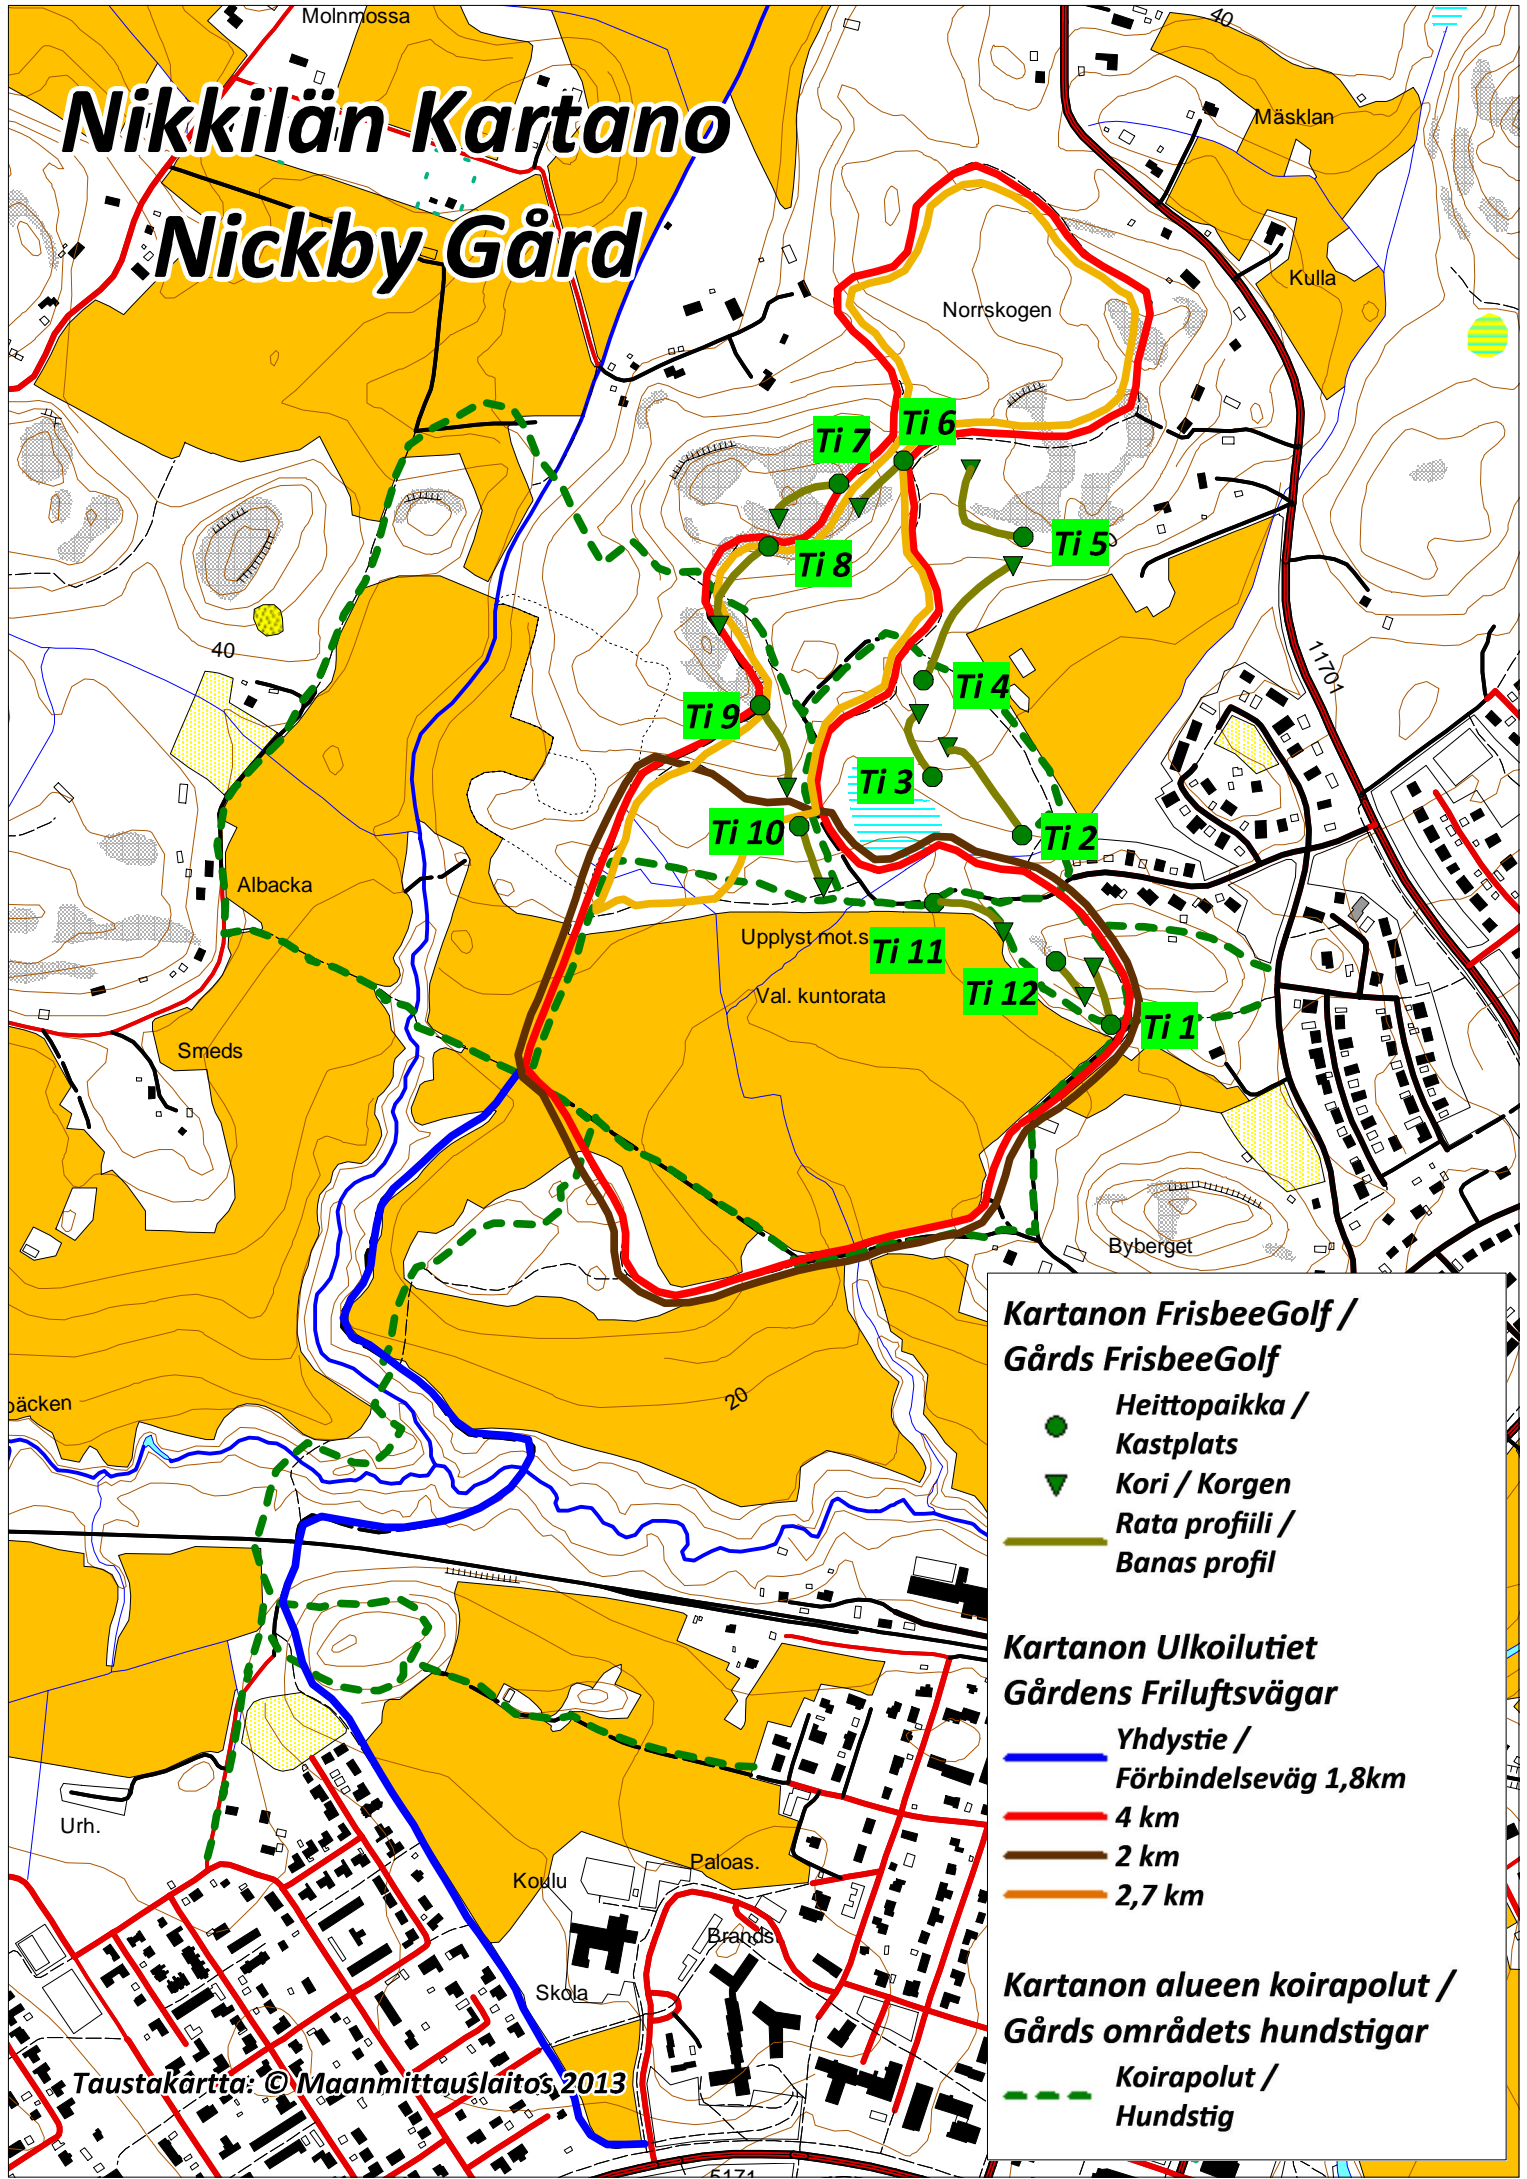

# Nikkilän Kartano

## Nickby Gård

**Kartanon FrisbeeGolf /  
Gårds FrisbeeGolf**

- Heittopaikka /  
Kastplats
- ▼ Kori / Korgen
- Rata profiili /  
Banas profil

**Kartanon Ulkoilutiet  
Gårdens Friluftsvägar**

- Yhdystie /  
Förbindelseväg 1,8km
- 4 km
- 2 km
- 2,7 km

**Kartanon alueen koirapolut /  
Gårdens områdets hundstigar**

- - - Koirapolut /  
Hundstig