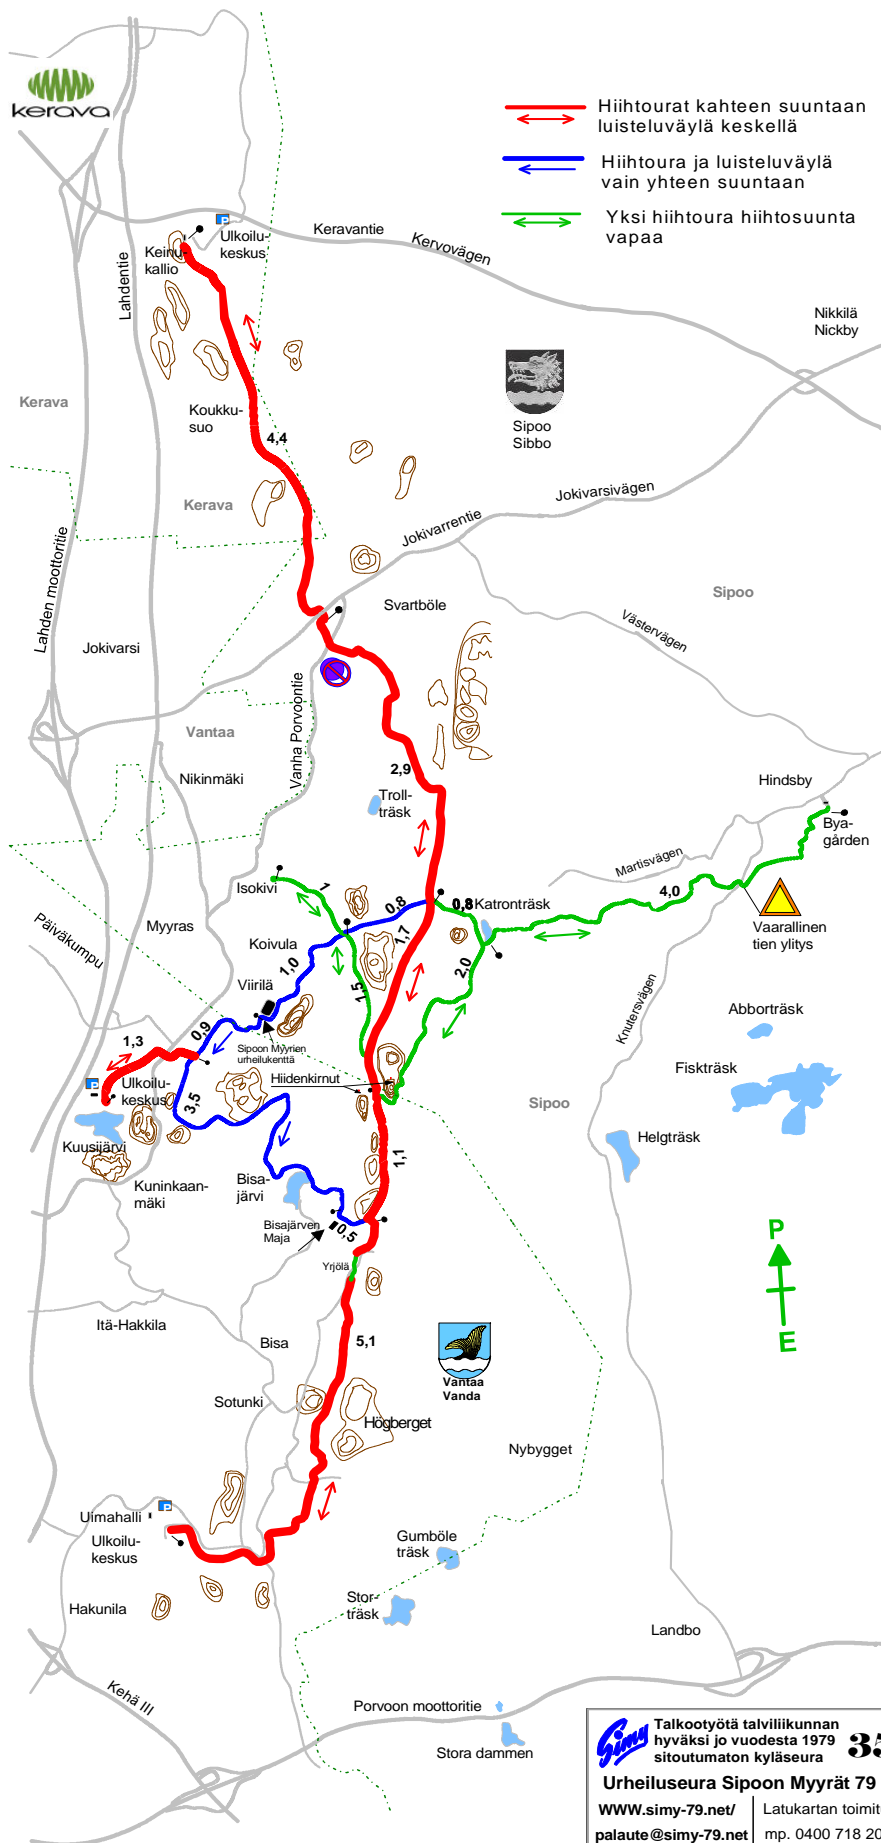

**VANTAA-SIPOO-KERAVA
VANDA-SIBBO-KERVO**

Hakunila-Kuusijärvi-Sipoonkorpi-Keinukallio
Häkansböle-Hanaböleträsk-Hindsby-Keinukallio

**Latukartta 2015
Spårkartta 2015**

Simy Talkootyötä talviliikunnan hyväksi jo vuodesta 1979 sitoutumaton kyläseura **35v**