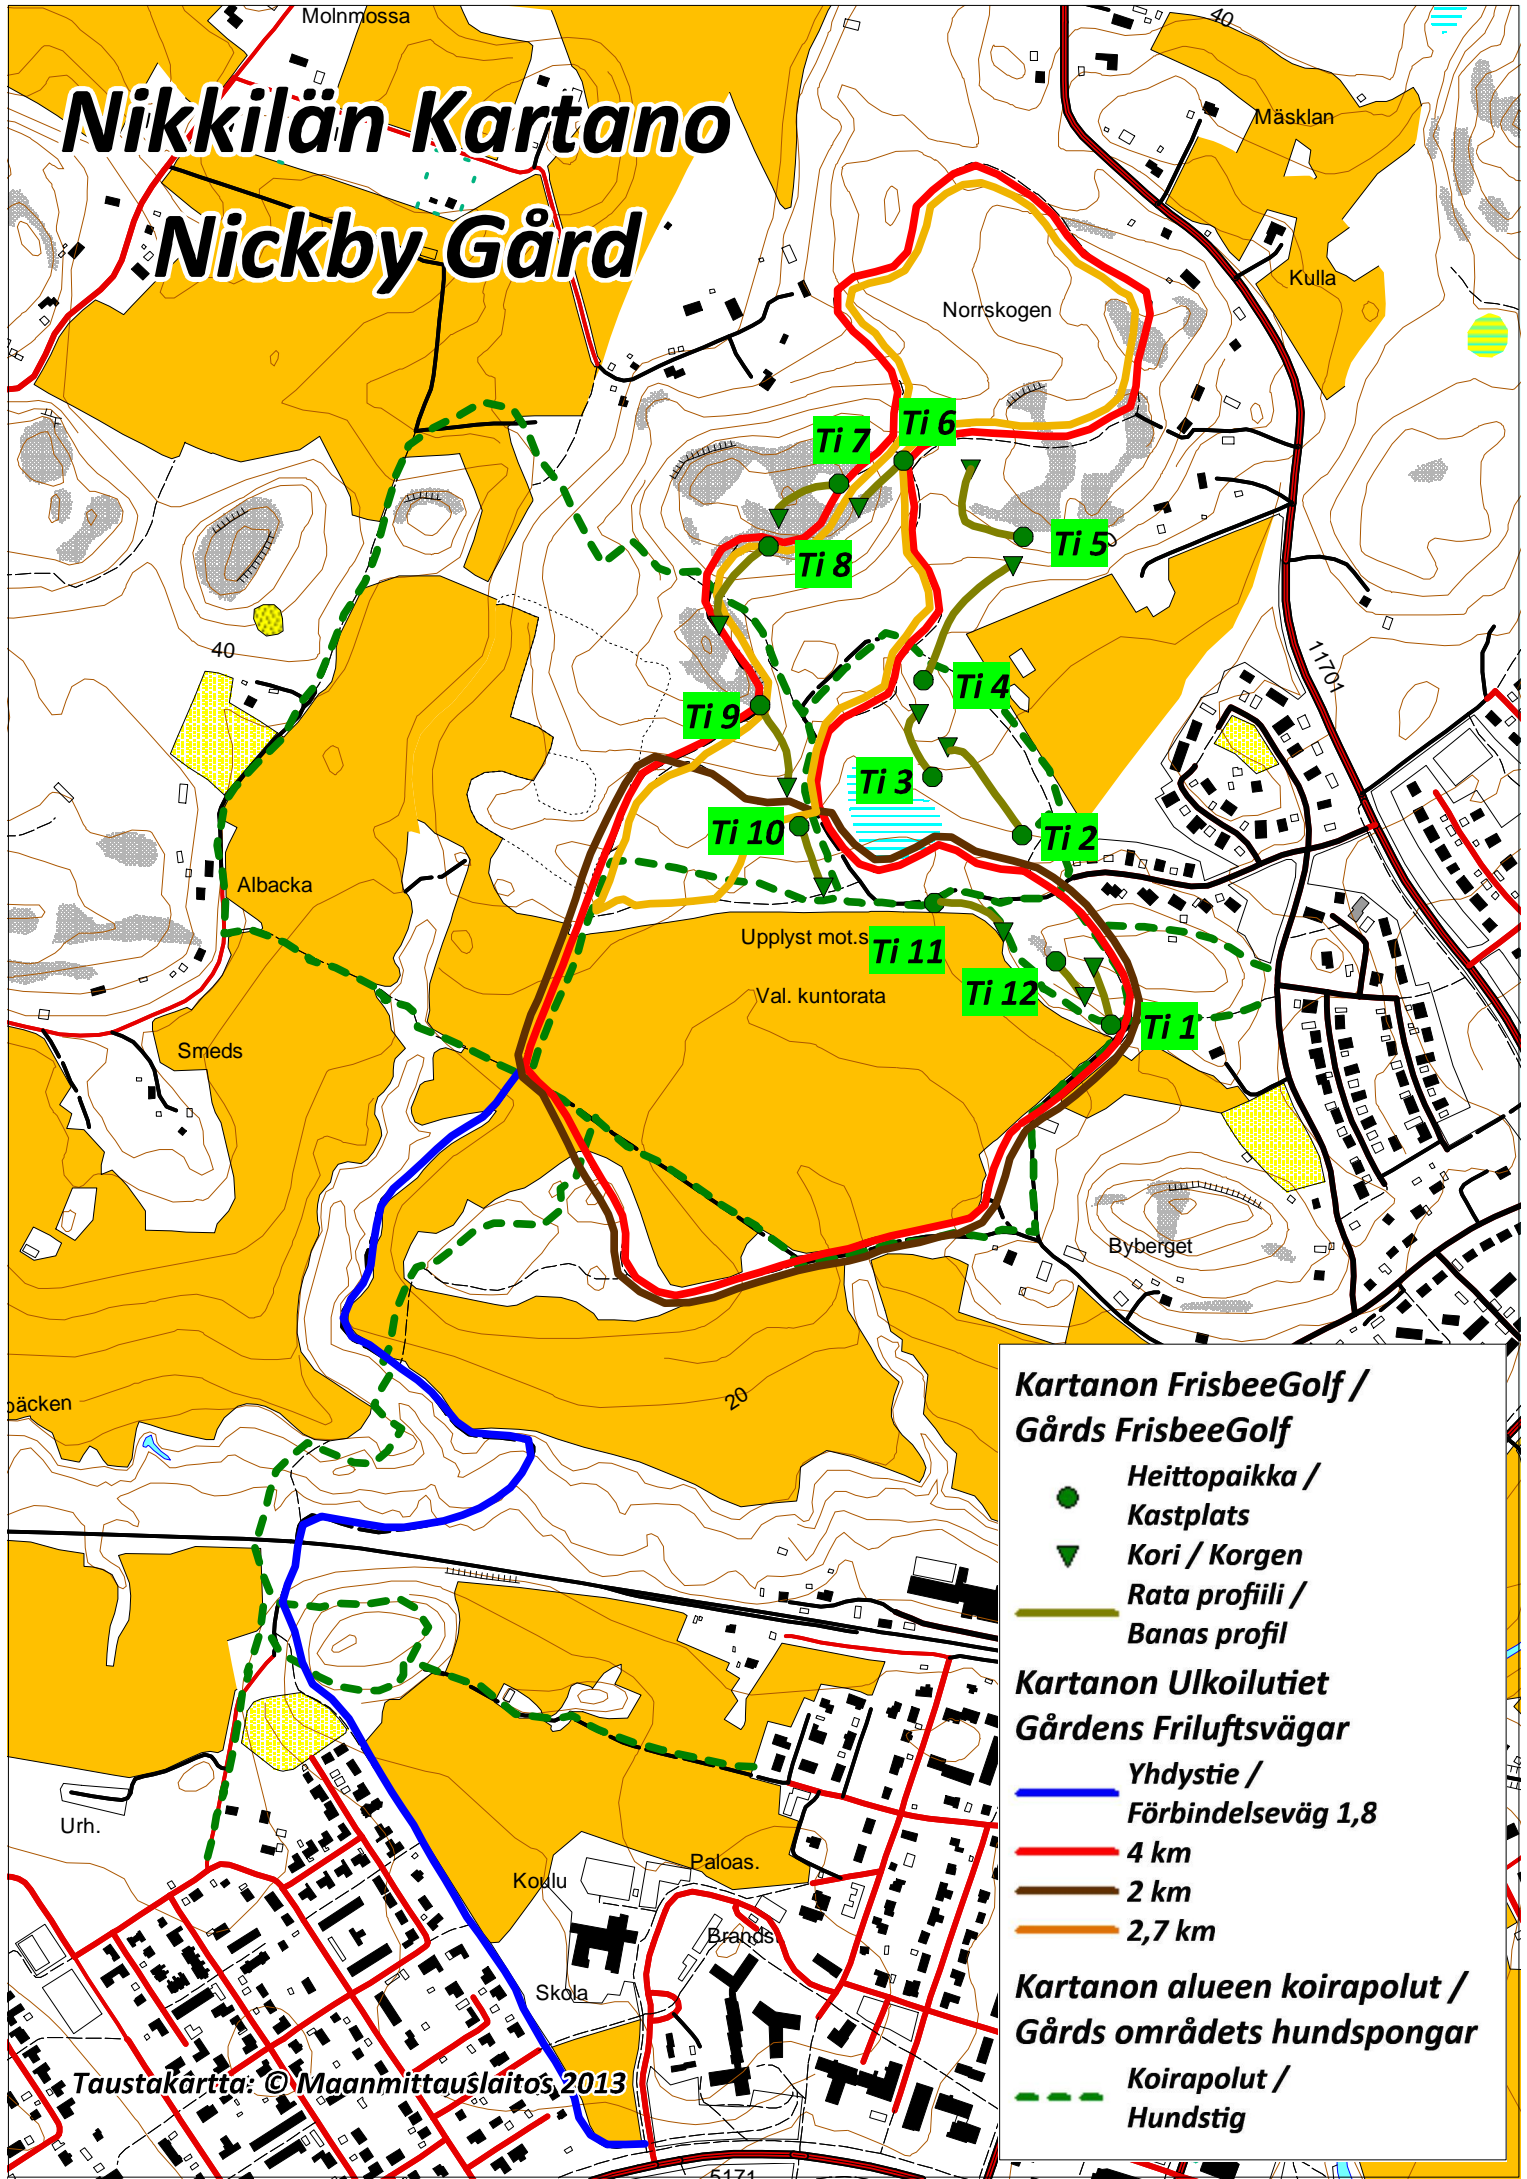

Nikkilän Kartano

Nickby Gård

Kartanon FrisbeeGolf / Gårds FrisbeeGolf

- Heittopaikka /
Kastplats
- ▼ Kori / Korgen
- Rata profili /
Banas profil

Kartanon Ulkoilutiet Gårdens Friluftsvägar

- Yhdystie /
Förbindelseväg 1,8
- 4 km
- 2 km
- 2,7 km

Kartanon alueen koirapolut / Gårdens områdets hundspingar

- - - Koirapolut /
Hundstig