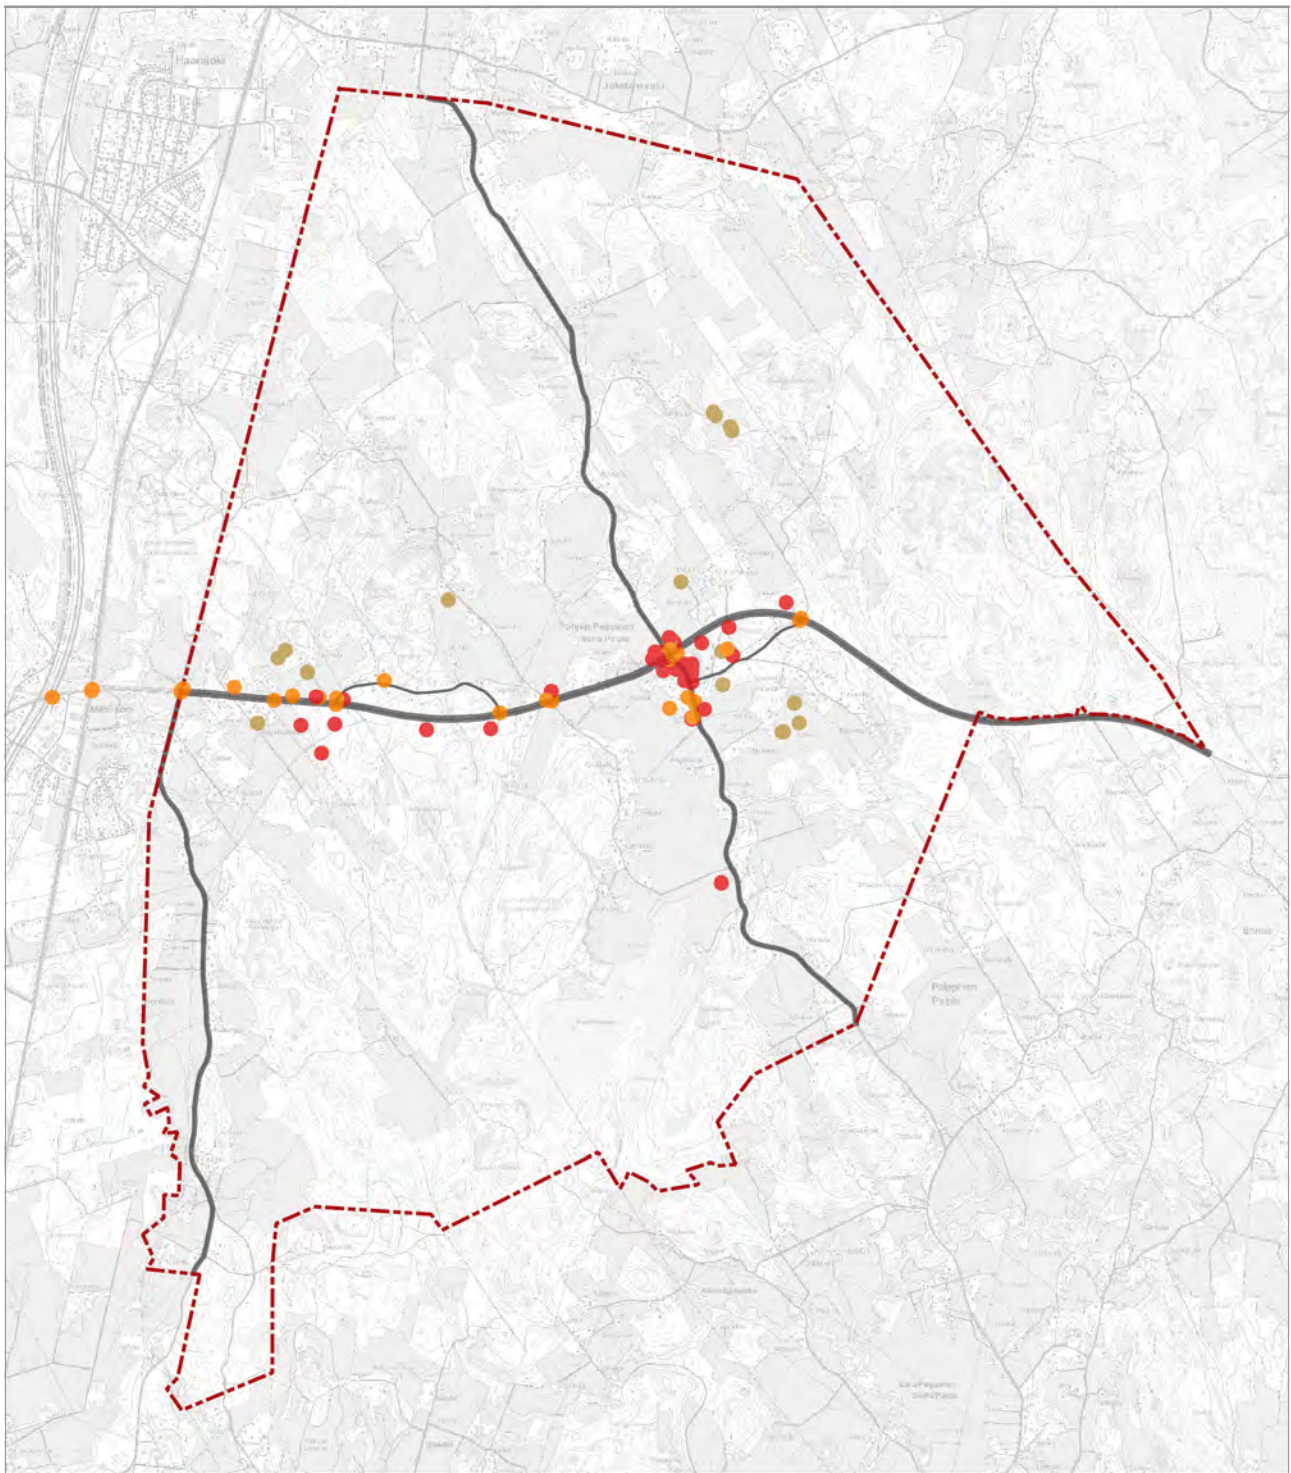

Karttaosio I: Pohjois-Paippinen eilen ja tänään - arvoja ja haasteita

- Arvokas vanha rakennus tai pihapiiri
- Tärkeä paikka: historiallinen ympäristö, tapaamis- tai retkipaikka tms.
- Epämiellyttävä, vaarallinen tai hoitamaton paikka

Karttaosio I: Pohjois-Paippinen eilen ja tänään - arvoja ja haasteita

- Perinteinen kylänraitti
- Suosittu kävely- tai pyöräilyreitti

Karttaosio I: Pohjois-Paippinen eilen ja tänään - arvoja ja haasteita

-  Arvokas aluekokonaisuus: rakennettu ympäristö kulttuurimaisema, luontoalue tms.
-  Epäyhtenäinen tai hoitamaton alue

Karttaosio 2: Pohjois-Paippinen huomenna - kehittämisajatuksia

- Uudelle palvelulle sopiva paikka
- Kohennusta kaipaava paikka: risteysalue, hoitamaton paikka tms.
- Mahdollinen uusi asunto- tai työpaikkarakentamisen paikka omalla kiinteistölläni

Karttaosio 2: Pohjois-Paippinen huomenna - kehittämisajatuksia

- Uusi tai parannettava tieyhteys
- Uusi tai parannettava jalankulku- tai pyöräilyreitti
- Uusi tai parannettava ulkoilureitti

Karttaosio 2: Pohjois-Paippinen huomenna - kehittämissajatuksia