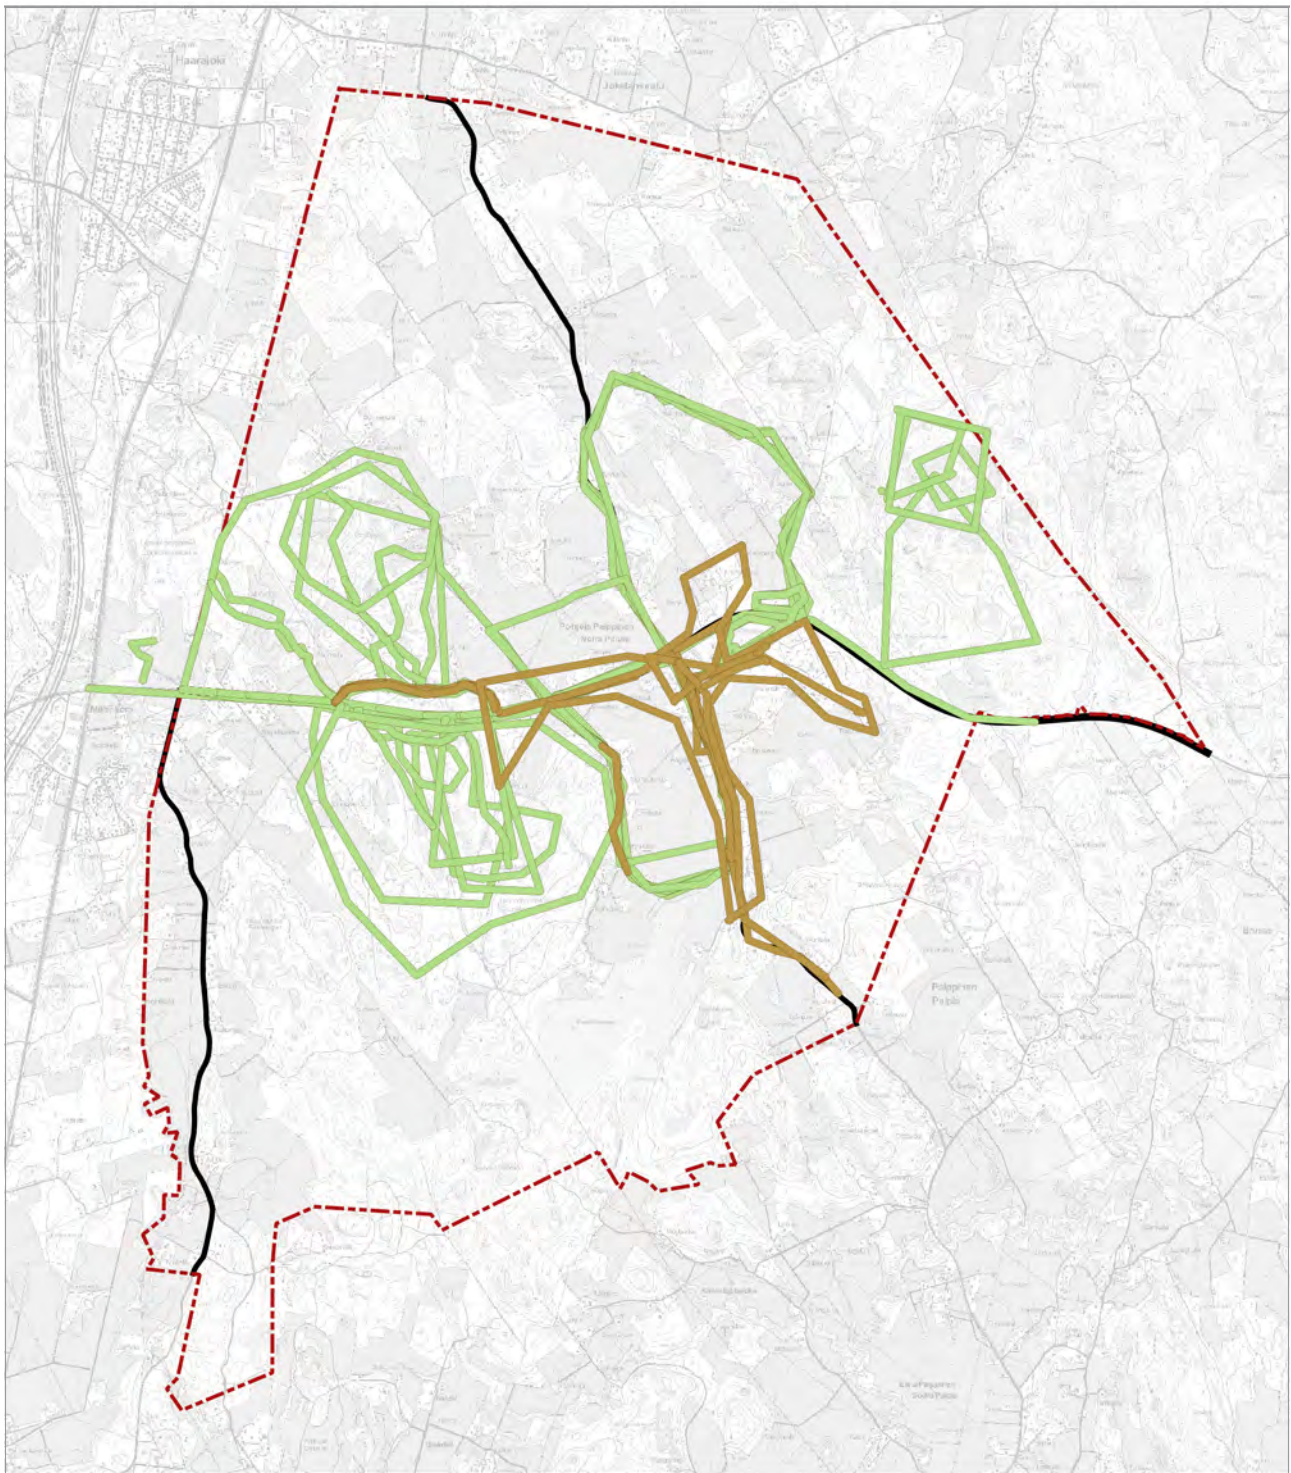

Karttaosio I: Pohjois-Paippinen eilen ja tänään - arvoja ja haasteita

- Arvokas vanha rakennus tai pihapiiri
- Tärkeä paikka: historiallinen ympäristö, tapaamis- tai retkipaikka tms.
- Epämiellyttävä, vaarallinen tai hoitamaton paikka

Karttaosio I: Pohjois-Paippinen eilen ja tänään - arvoja ja haasteita

- Perinteinen kylänraitti
- Suosittu kävely- tai pyöräilyreitti

Karttaosio I: Pohjois-Paippinen eilen ja tänään - arvoja ja haasteita

-  Arvokas aluekokonaisuus: rakennettu ympäristö kulttuurimaisema, luontoalue tms.
-  Epäyhtenäinen tai hoitamaton alue

Karttaosio 2: Pohjois-Paippinen huomenna - kehittämisajatuksia

- Uudelle palvelulle sopiva paikka
- Kohennusta kaipaava paikka: risteysalue, hoitamaton paikka tms.
- Mahdollinen uusi asunto- tai työpaikkarakentamisen paikka omalla kiinteistölläni

Karttaosio 2: Pohjois-Paippinen huomenna - kehittämisajatuksia

- Uusi tai parannettava tieyhteys
- Uusi tai parannettava jalankulku- tai pyöräilyreitti
- Uusi tai parannettava ulkoilureitti

Karttaosio 2: Pohjois-Paippinen huomenna - kehittämissajatuksia