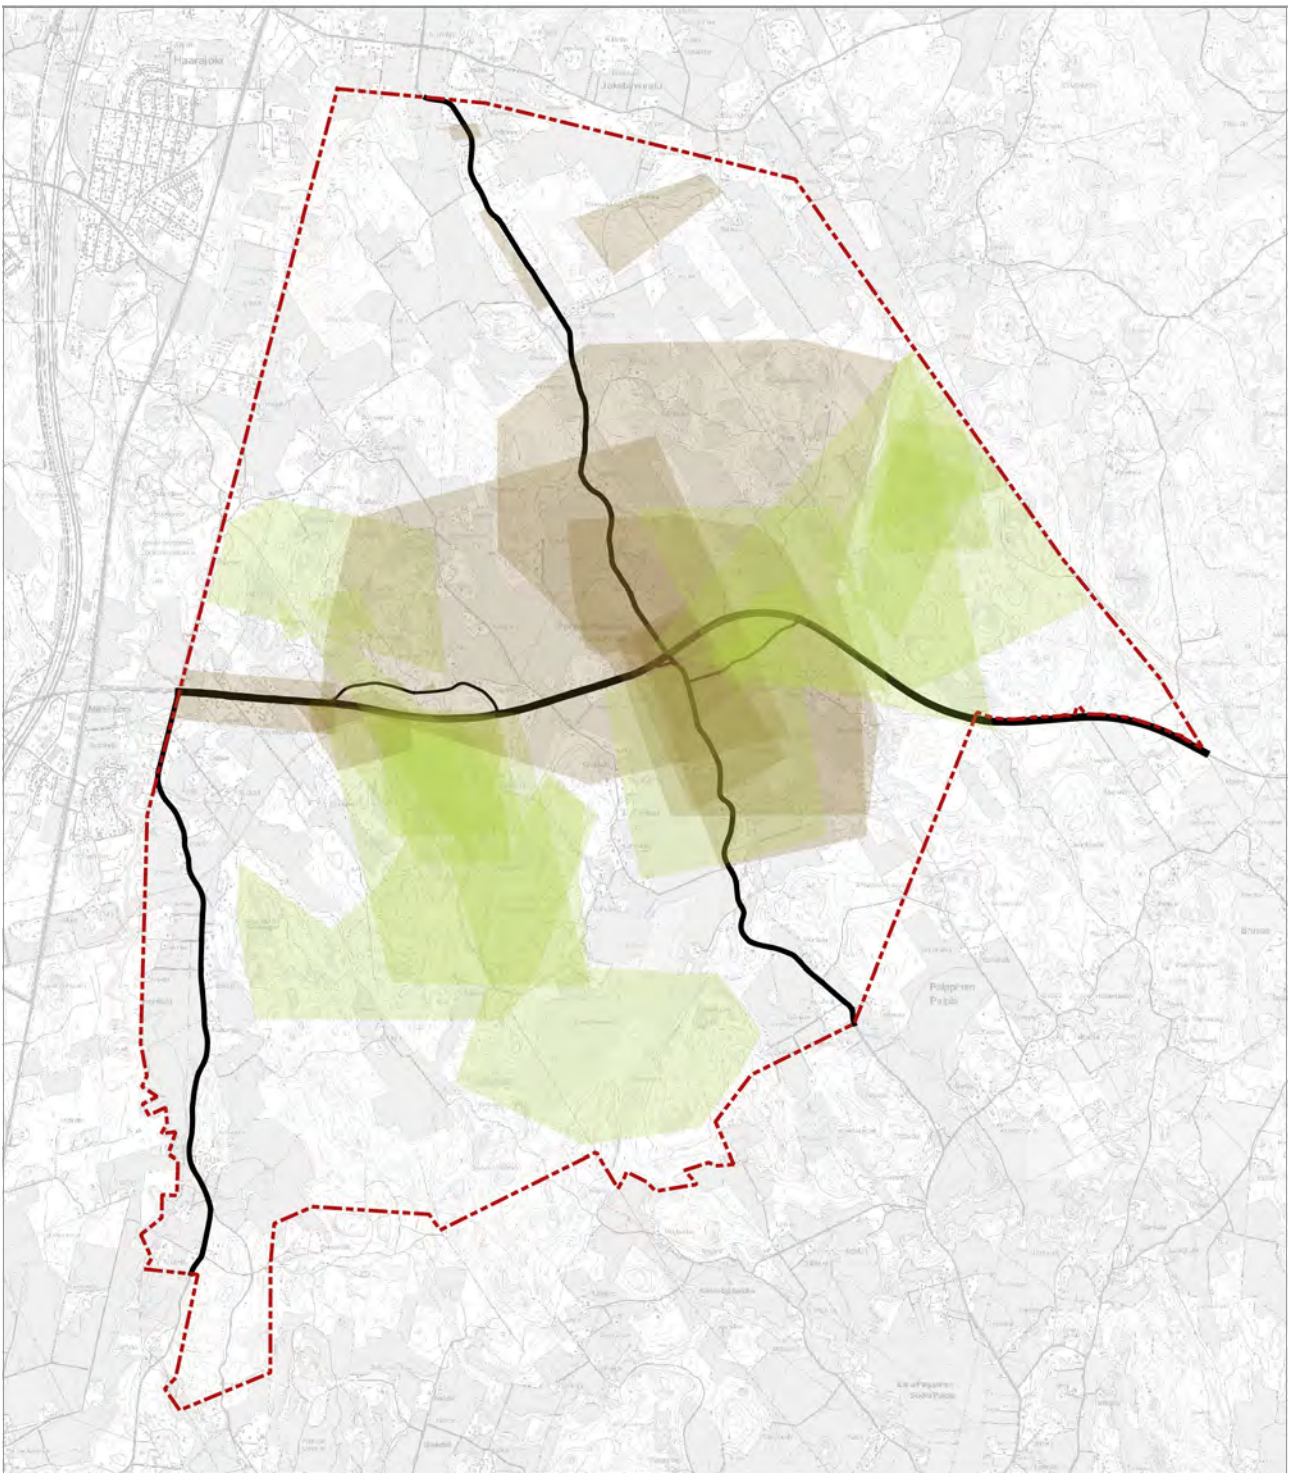

Karttaosio I: Pohjois-Paippinen eilen ja tänään - arvoja ja haasteita

- Arvokas vanha rakennus tai pihapiiri
- Tärkeä paikka: historiallinen ympäristö, tapaamis- tai retkipaikka tms.
- Epämiellyttävä, vaarallinen tai hoitamaton paikka

Karttaosio I: Pohjois-Paippinen eilen ja tänään - arvoja ja haasteita

- Perinteinen kylänraitti
- Suosittu kävely- tai pyöräilyreitti

Karttaosio I: Pohjois-Paippinen eilen ja tänään - arvoja ja haasteita

-  Arvokas aluekokonaisuus: rakennettu ympäristö kulttuurimaisema, luontoalue tms.
-  Epäyhtenäinen tai hoitamaton alue

Karttaosio 2: Pohjois-Paippinen huomenna - kehittämisajatuksia

- Uudelle palvelulle sopiva paikka
- Kohennusta kaipaava paikka: risteysalue, hoitamaton paikka tms.
- Mahdollinen uusi asunto- tai työpaikkarakentamisen paikka omalla kiinteistölläni

Karttaosio 2: Pohjois-Paippinen huomenna - kehittämisajatuksia

- Uusi tai parannettava tieyhteys
- Uusi tai parannettava jalankulku- tai pyöräilyreitti
- Uusi tai parannettava ulkoilureitti

Karttaosio 2: Pohjois-Paippinen huomenna - kehittämissajatuksia