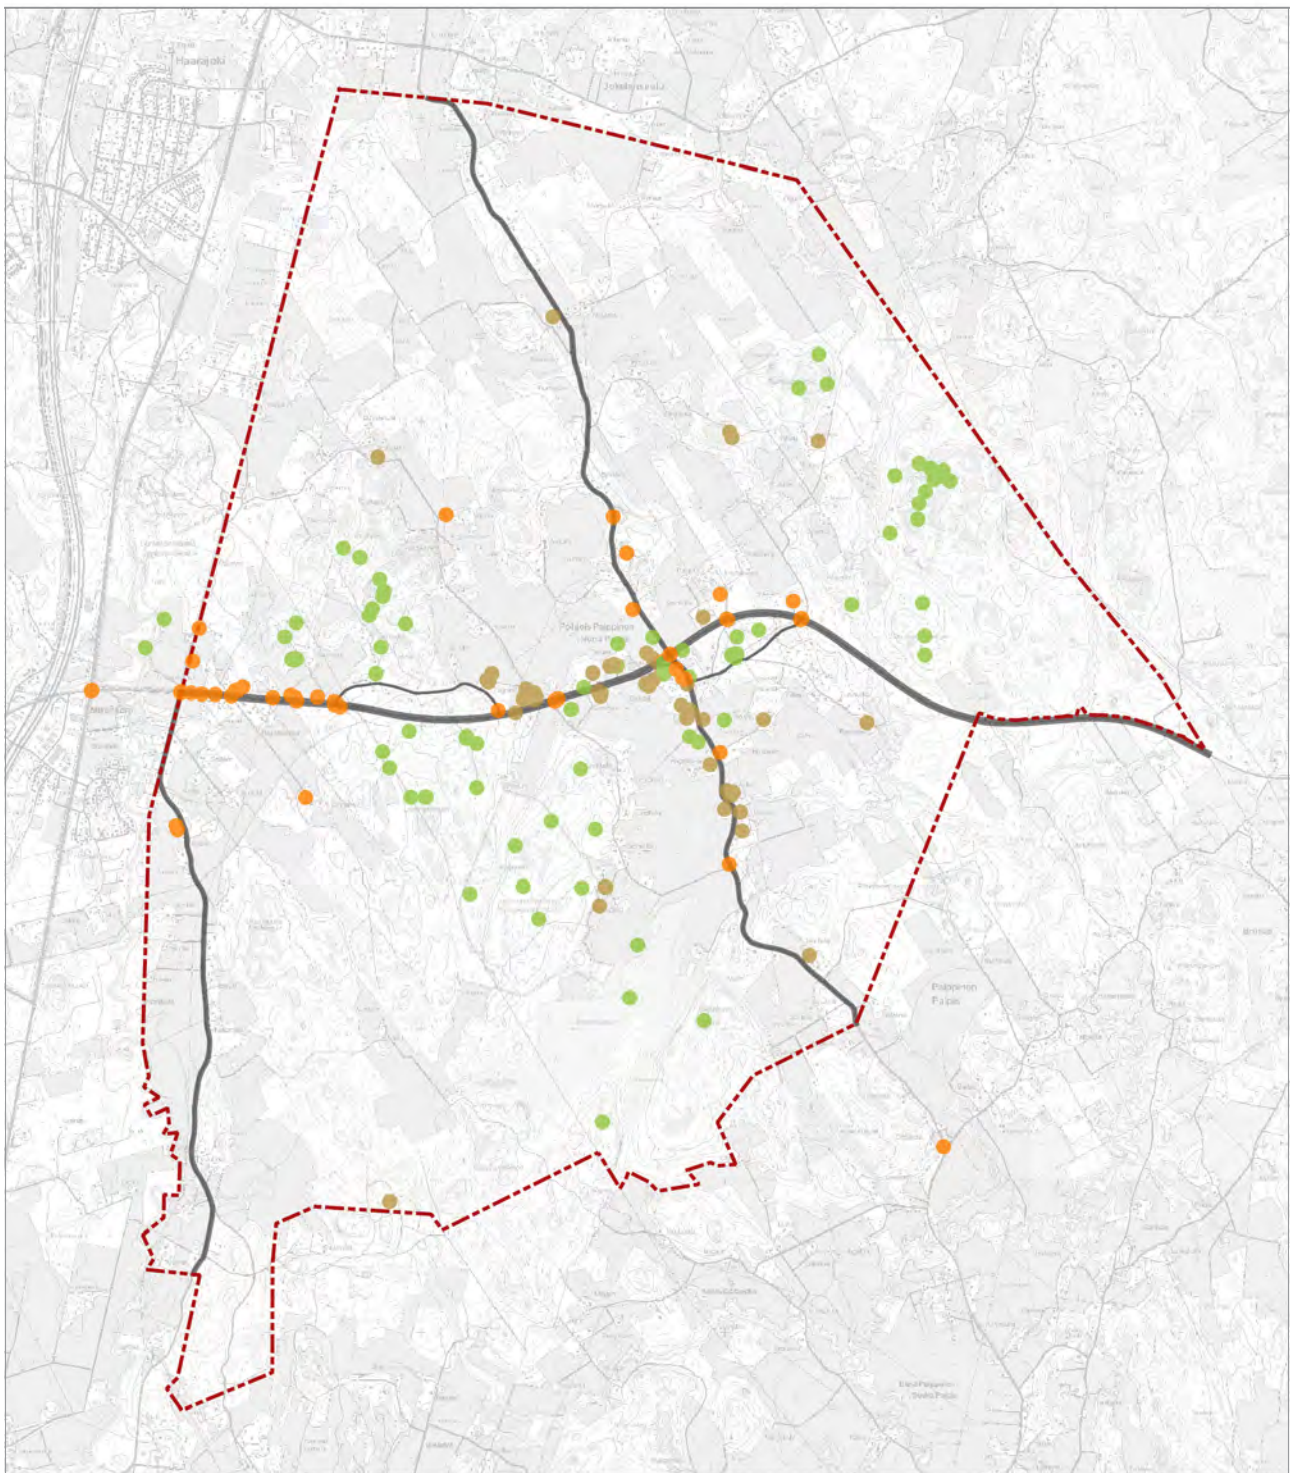

Karttaosio I: Pohjois-Paippinen eilen ja tänään - arvoja ja haasteita

- Arvokas vanha rakennus tai pihapiiri
- Tärkeä paikka: historiallinen ympäristö, tapaamis- tai retkipaikka tms.
- Epämiellyttävä, vaarallinen tai hoitamaton paikka

Karttaosio I: Pohjois-Paippinen eilen ja tänään - arvoja ja haasteita

- Perinteinen kylänraitti
- Suosittu kävely- tai pyöräilyreitti

Karttaosio I: Pohjois-Paippinen eilen ja tänään - arvoja ja haasteita

-  Arvokas aluekokonaisuus: rakennettu ympäristö kulttuurimaisema, luontoalue tms.
-  Epäyhtenäinen tai hoitamaton alue

Karttaosio 2: Pohjois-Paippinen huomenna - kehittämisajatuksia

- Uudelle palvelulle sopiva paikka
- Kohennusta kaipaava paikka: risteysalue, hoitamaton paikka tms.
- Mahdollinen uusi asunto- tai työpaikkarakentamisen paikka omalla kiinteistölläni

Karttaosio 2: Pohjois-Paippinen huomenna - kehittämisajatuksia

- Uusi tai parannettava tieyhteys
- Uusi tai parannettava jalankulku- tai pyöräilyreitti
- Uusi tai parannettava ulkoilureitti

Karttaosio 2: Pohjois-Paippinen huomenna - kehittämissajatuksia