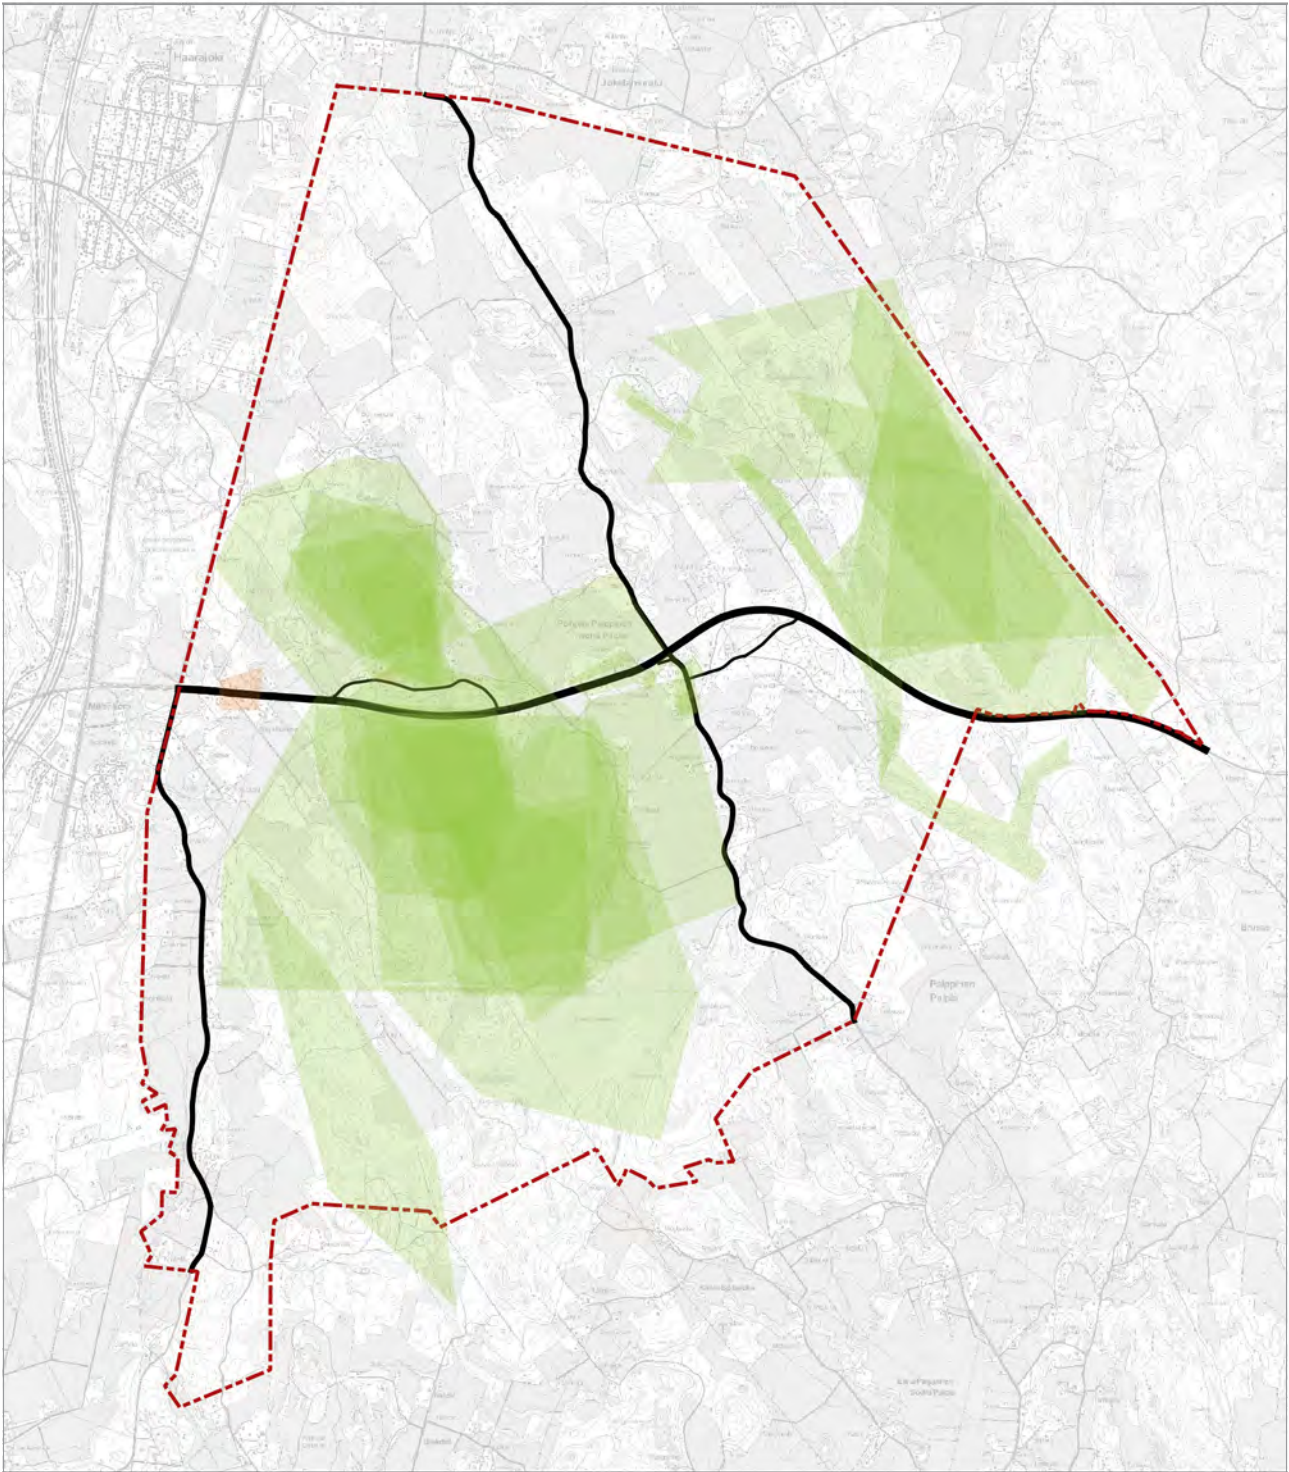

Karttaosio I: Pohjois-Paippinen eilen ja tänään - arvoja ja haasteita

- Arvokas vanha rakennus tai pihapiiri
- Tärkeä paikka: historiallinen ympäristö, tapaamis- tai retkipaikka tms.
- Epämiellyttävä, vaarallinen tai hoitamaton paikka

Karttaosio I: Pohjois-Paippinen eilen ja tänään - arvoja ja haasteita

- Perinteinen kylänraitti
- Suosittu kävely- tai pyöräilyreitti

Karttaosio I: Pohjois-Paippinen eilen ja tänään - arvoja ja haasteita

-  Arvokas aluekokonaisuus: rakennettu ympäristö kulttuurimaisema, luontoalue tms.
-  Epäyhtenäinen tai hoitamaton alue

Karttaosio 2: Pohjois-Paippinen huomenna - kehittämisajatuksia

- Uudelle palvelulle sopiva paikka
- Kohennusta kaipaava paikka: risteysalue, hoitamaton paikka tms.
- Mahdollinen uusi asunto- tai työpaikkarakentamisen paikka omalla kiinteistölläni

Karttaosio 2: Pohjois-Paippinen huomenna - kehittämisajatuksia

- Uusi tai parannettava tieyhteys
- Uusi tai parannettava jalankulku- tai pyöräilyreitti
- Uusi tai parannettava ulkoilureitti

Karttaosio 2: Pohjois-Paippinen huomenna - kehittämissajatuksia