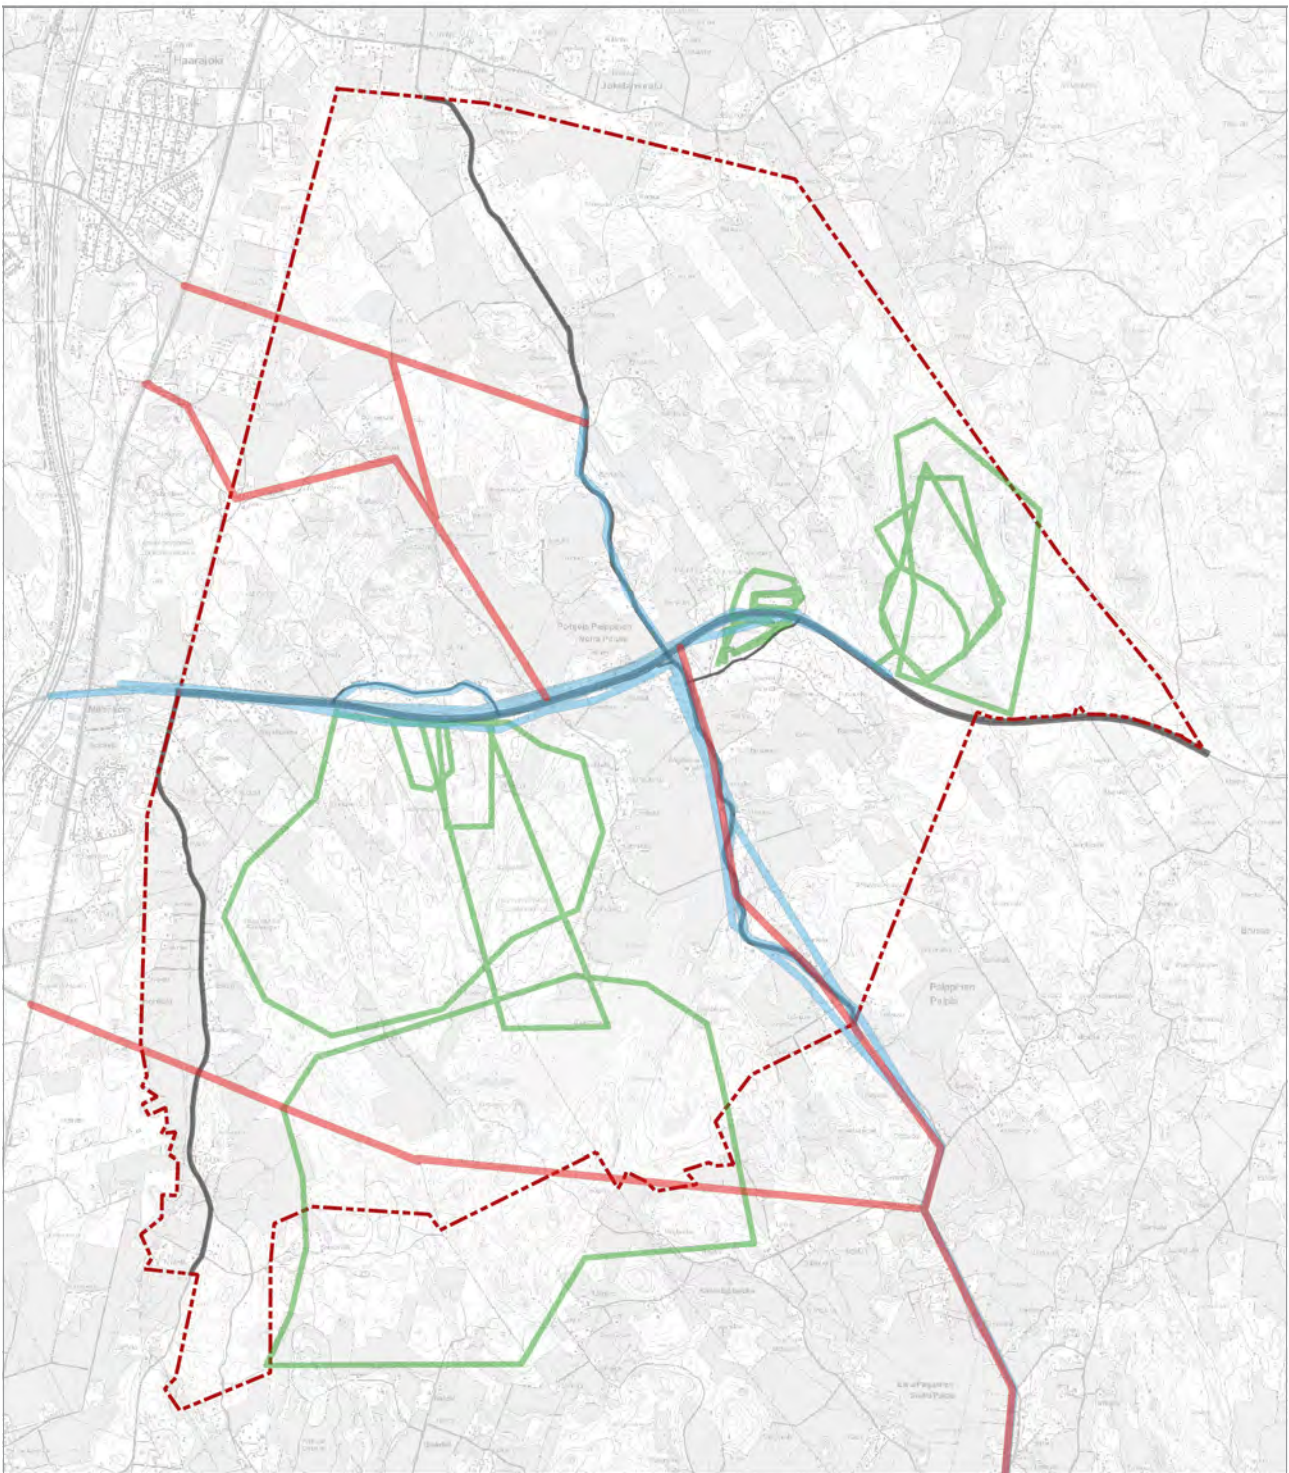

Karttaosio I: Pohjois-Paippinen eilen ja tänään - arvoja ja haasteita

- Arvokas vanha rakennus tai pihapiiri
- Tärkeä paikka: historiallinen ympäristö, tapaamis- tai retkipaikka tms.
- Epämiellyttävä, vaarallinen tai hoitamaton paikka

Karttaosio I: Pohjois-Paippinen eilen ja tänään - arvoja ja haasteita

- Perinteinen kylänraitti
- Suosittu kävely- tai pyöräilyreitti

Karttaosio I: Pohjois-Paippinen eilen ja tänään - arvoja ja haasteita

-  Arvokas aluekokonaisuus: rakennettu ympäristö kulttuurimaisema, luontoalue tms.
-  Epäyhtenäinen tai hoitamaton alue

Karttaosio 2: Pohjois-Paippinen huomenna - kehittämisajatuksia

- Uudelle palvelulle sopiva paikka
- Kohennusta kaipaava paikka: risteysalue, hoitamaton paikka tms.
- Mahdollinen uusi asunto- tai työpaikkarakentamisen paikka omalla kiinteistölläni

Karttaosio 2: Pohjois-Paippinen huomenna - kehittämisajatuksia

- Uusi tai parannettava tieyhteys
- Uusi tai parannettava jalankulku- tai pyöräilyreitti
- Uusi tai parannettava ulkoilureitti

Karttaosio 2: Pohjois-Paippinen huomenna - kehittämissajatuksia