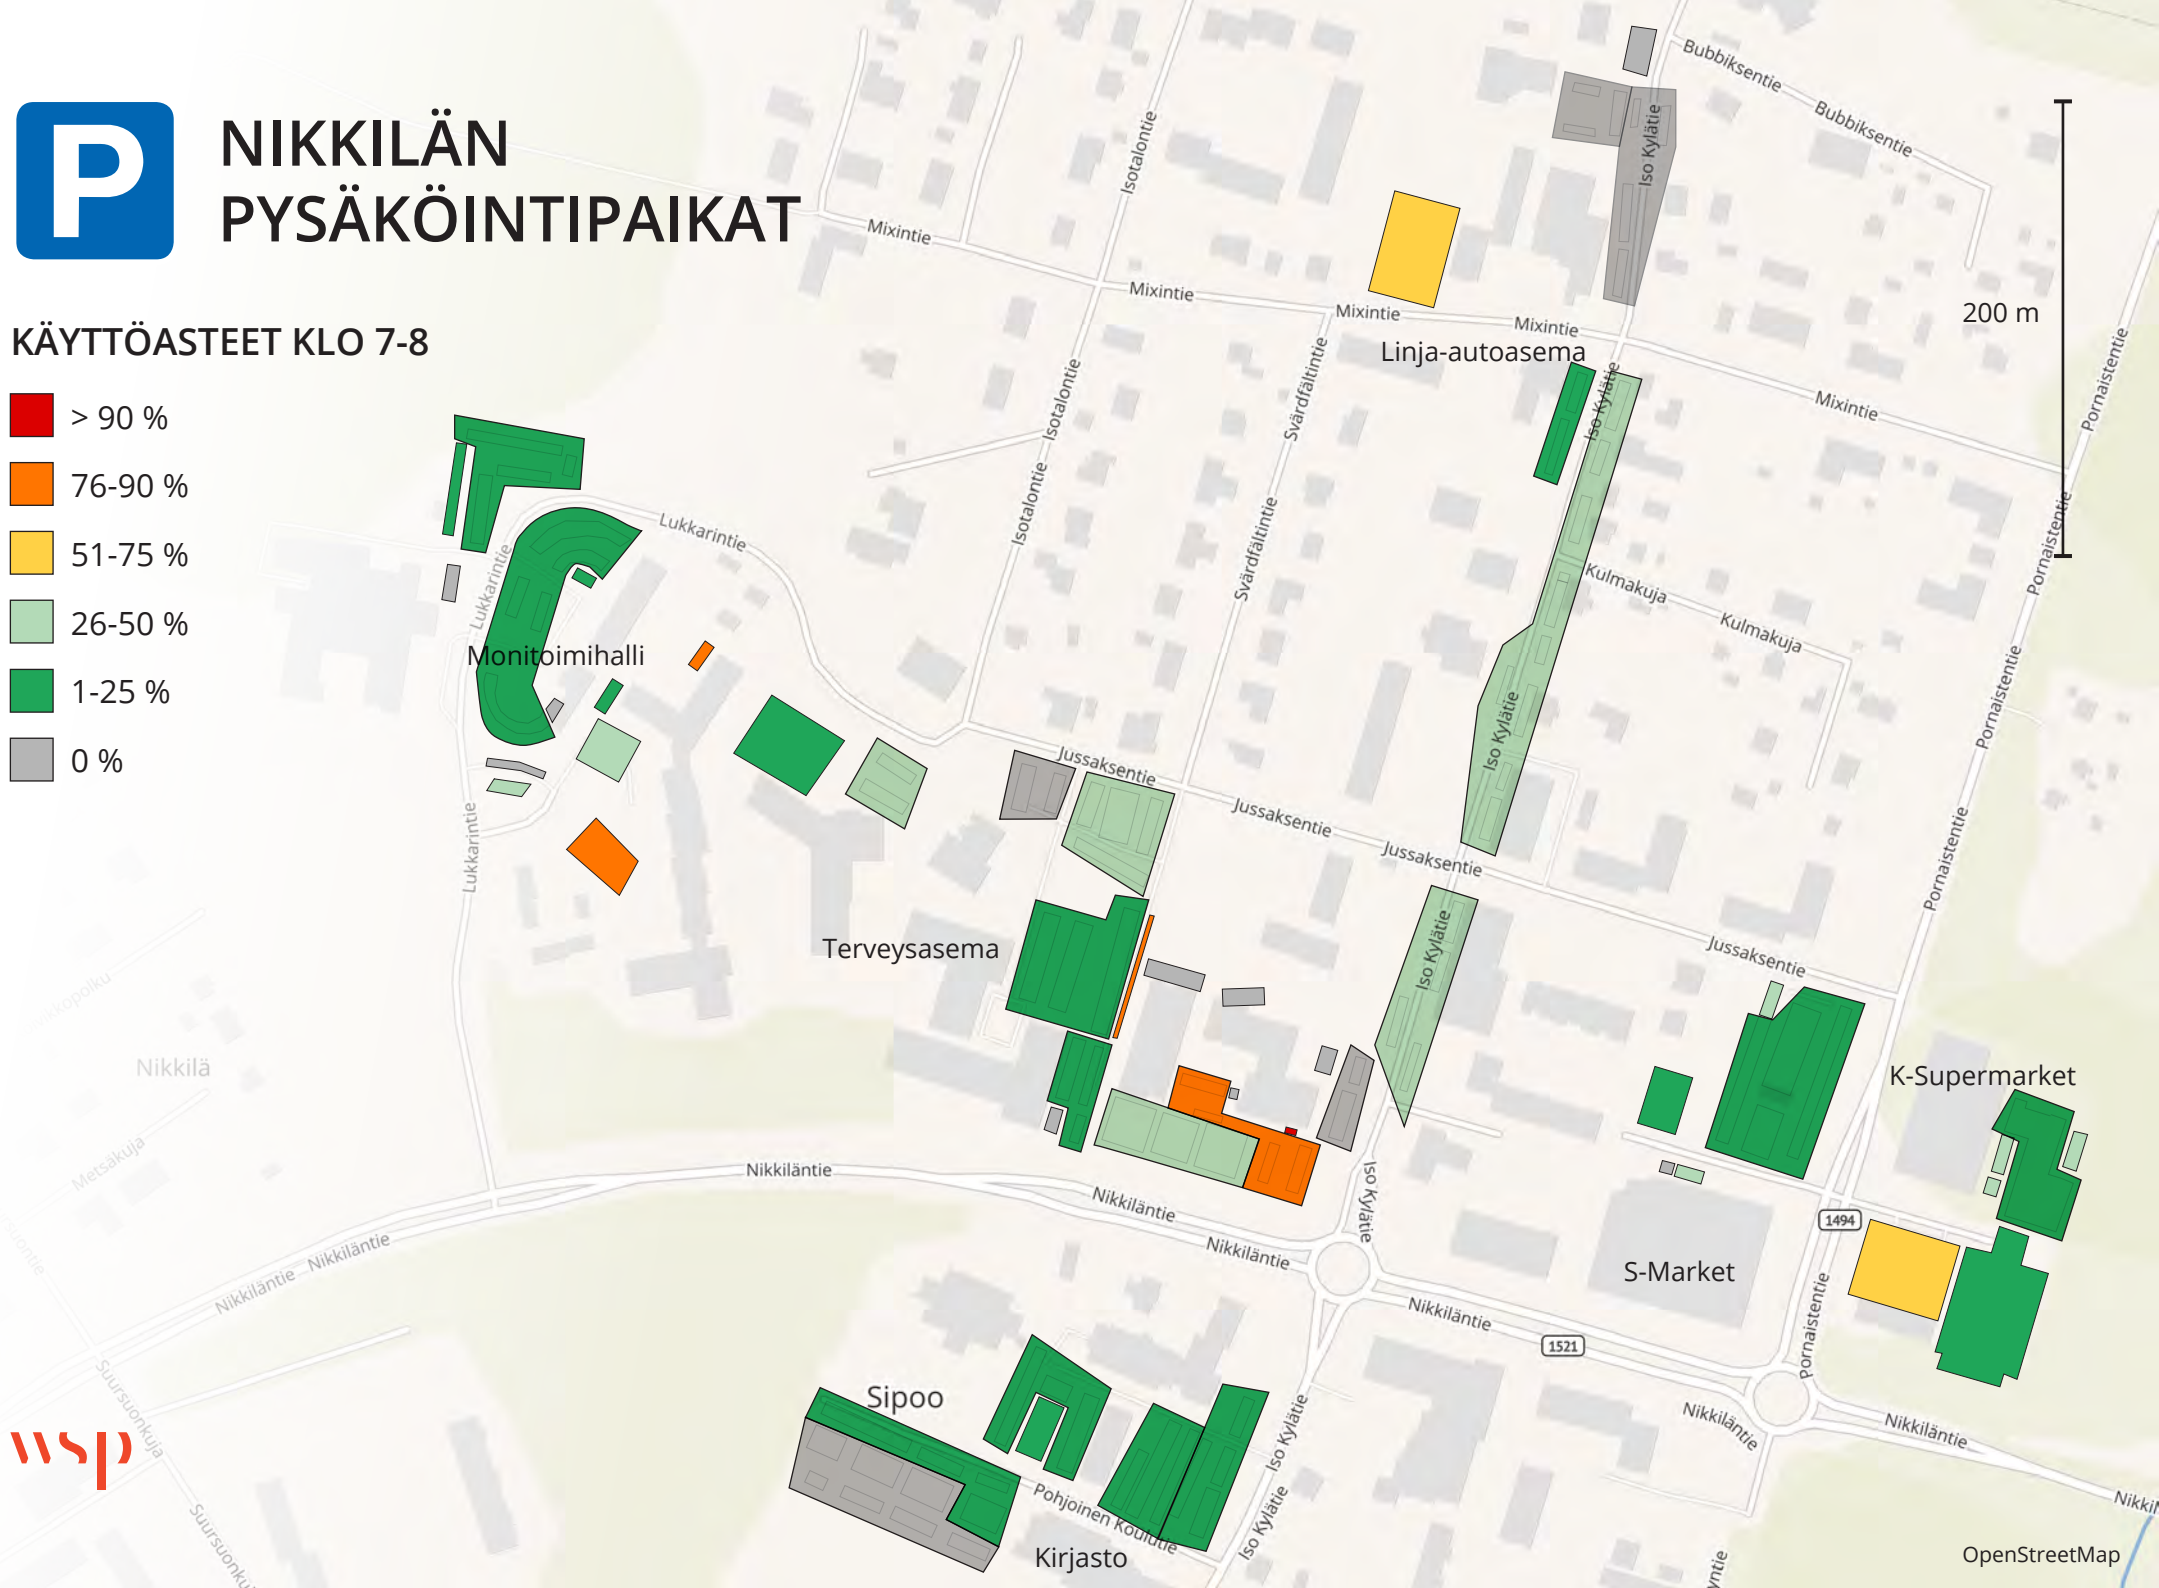

Pysäköintipaikkojen käyttö

Nikkilän ja Söderkullan keskuksissa toteutettiin julkisessa käytössä olevilla pysäköintipaikoilla käyttöastelaskennat kahtena arkipäivänä keskiviikkona ja torstaina 12. ja 13.9. Laskennat suoritettiin kolmena kellonaikana klo 8–9, 12–13 ja 16–17. Suurimmassa osassa paikoista käyttöasteet ovat suurimmillaan keskellä päivää, mutta laskevat selvästi iltaa kohden. Suurimmalla käytöllä ovat Nikkilän terveysaseman läheisyydessä olevat paikat, joissa käyttöasteet ovat puolen päivän aikaan yli 90 %. Toisaalta lyhyen kävelyetäisyyden päästä monitoimihallin vierestä löytyy rajoittamattomia pysäköintipaikkoja, joiden käyttöasteet ovat koko päivän alle 50 %. Söderkullassa käytetyimmät paikat sijaitsevat palveluiden yhteydessä Terveystien varrella. Näillä paikoilla käyttöasteet ovat keskellä päivää yli 90 %, mutta laskevat iltaa kohden. Aikaisin aamulla käyttöasteet ovat molemmissa keskuksissa melko alhaiset.

Söderkulla

200 m

170

NIKKILÄN PYSÄKÖINTIPAIKAT

KÄYTTÖASTEET KLO 7-8

NIKKILÄN PYSÄKÖINTIPAIKAT

KÄYTTÖASTEET KLO 12-13

200 m

K-Supermarket

S-Market

wsp

170

OpenStreetMap

SÖDERKULLAN PYSÄKÖINTIPAIKAT

KÄYTTÖASTEET KLO 12-13 Söderkulla

- > 90 %
- 76-90 %
- 51-75 %
- 26-50 %
- 1-25 %
- 0 %