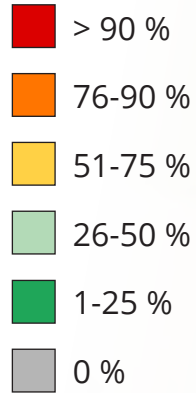

Söderkulla

200 m

170

NIKKILÄN PYSÄKÖINTIPAIKAT

KÄYTTÖASTEET KLO 7-8

NIKKILÄN PYSÄKÖINTIPAIKAT

KÄYTTÖASTEET KLO 12-13

200 m

NIKKILÄN PYSÄKÖINTIPAIKAT

KÄYTTÖASTEET KLO 16-17

SÖDERKULLAN PYSÄKÖINTIPAIKAT

KÄYTTÖASTEET KLO 7-8

- > 90 %
- 76-90 %
- 51-75 %
- 26-50 %
- 1-25 %
- 0 %

Söderkulla

Maaniityn päiväkoti

Apteekki