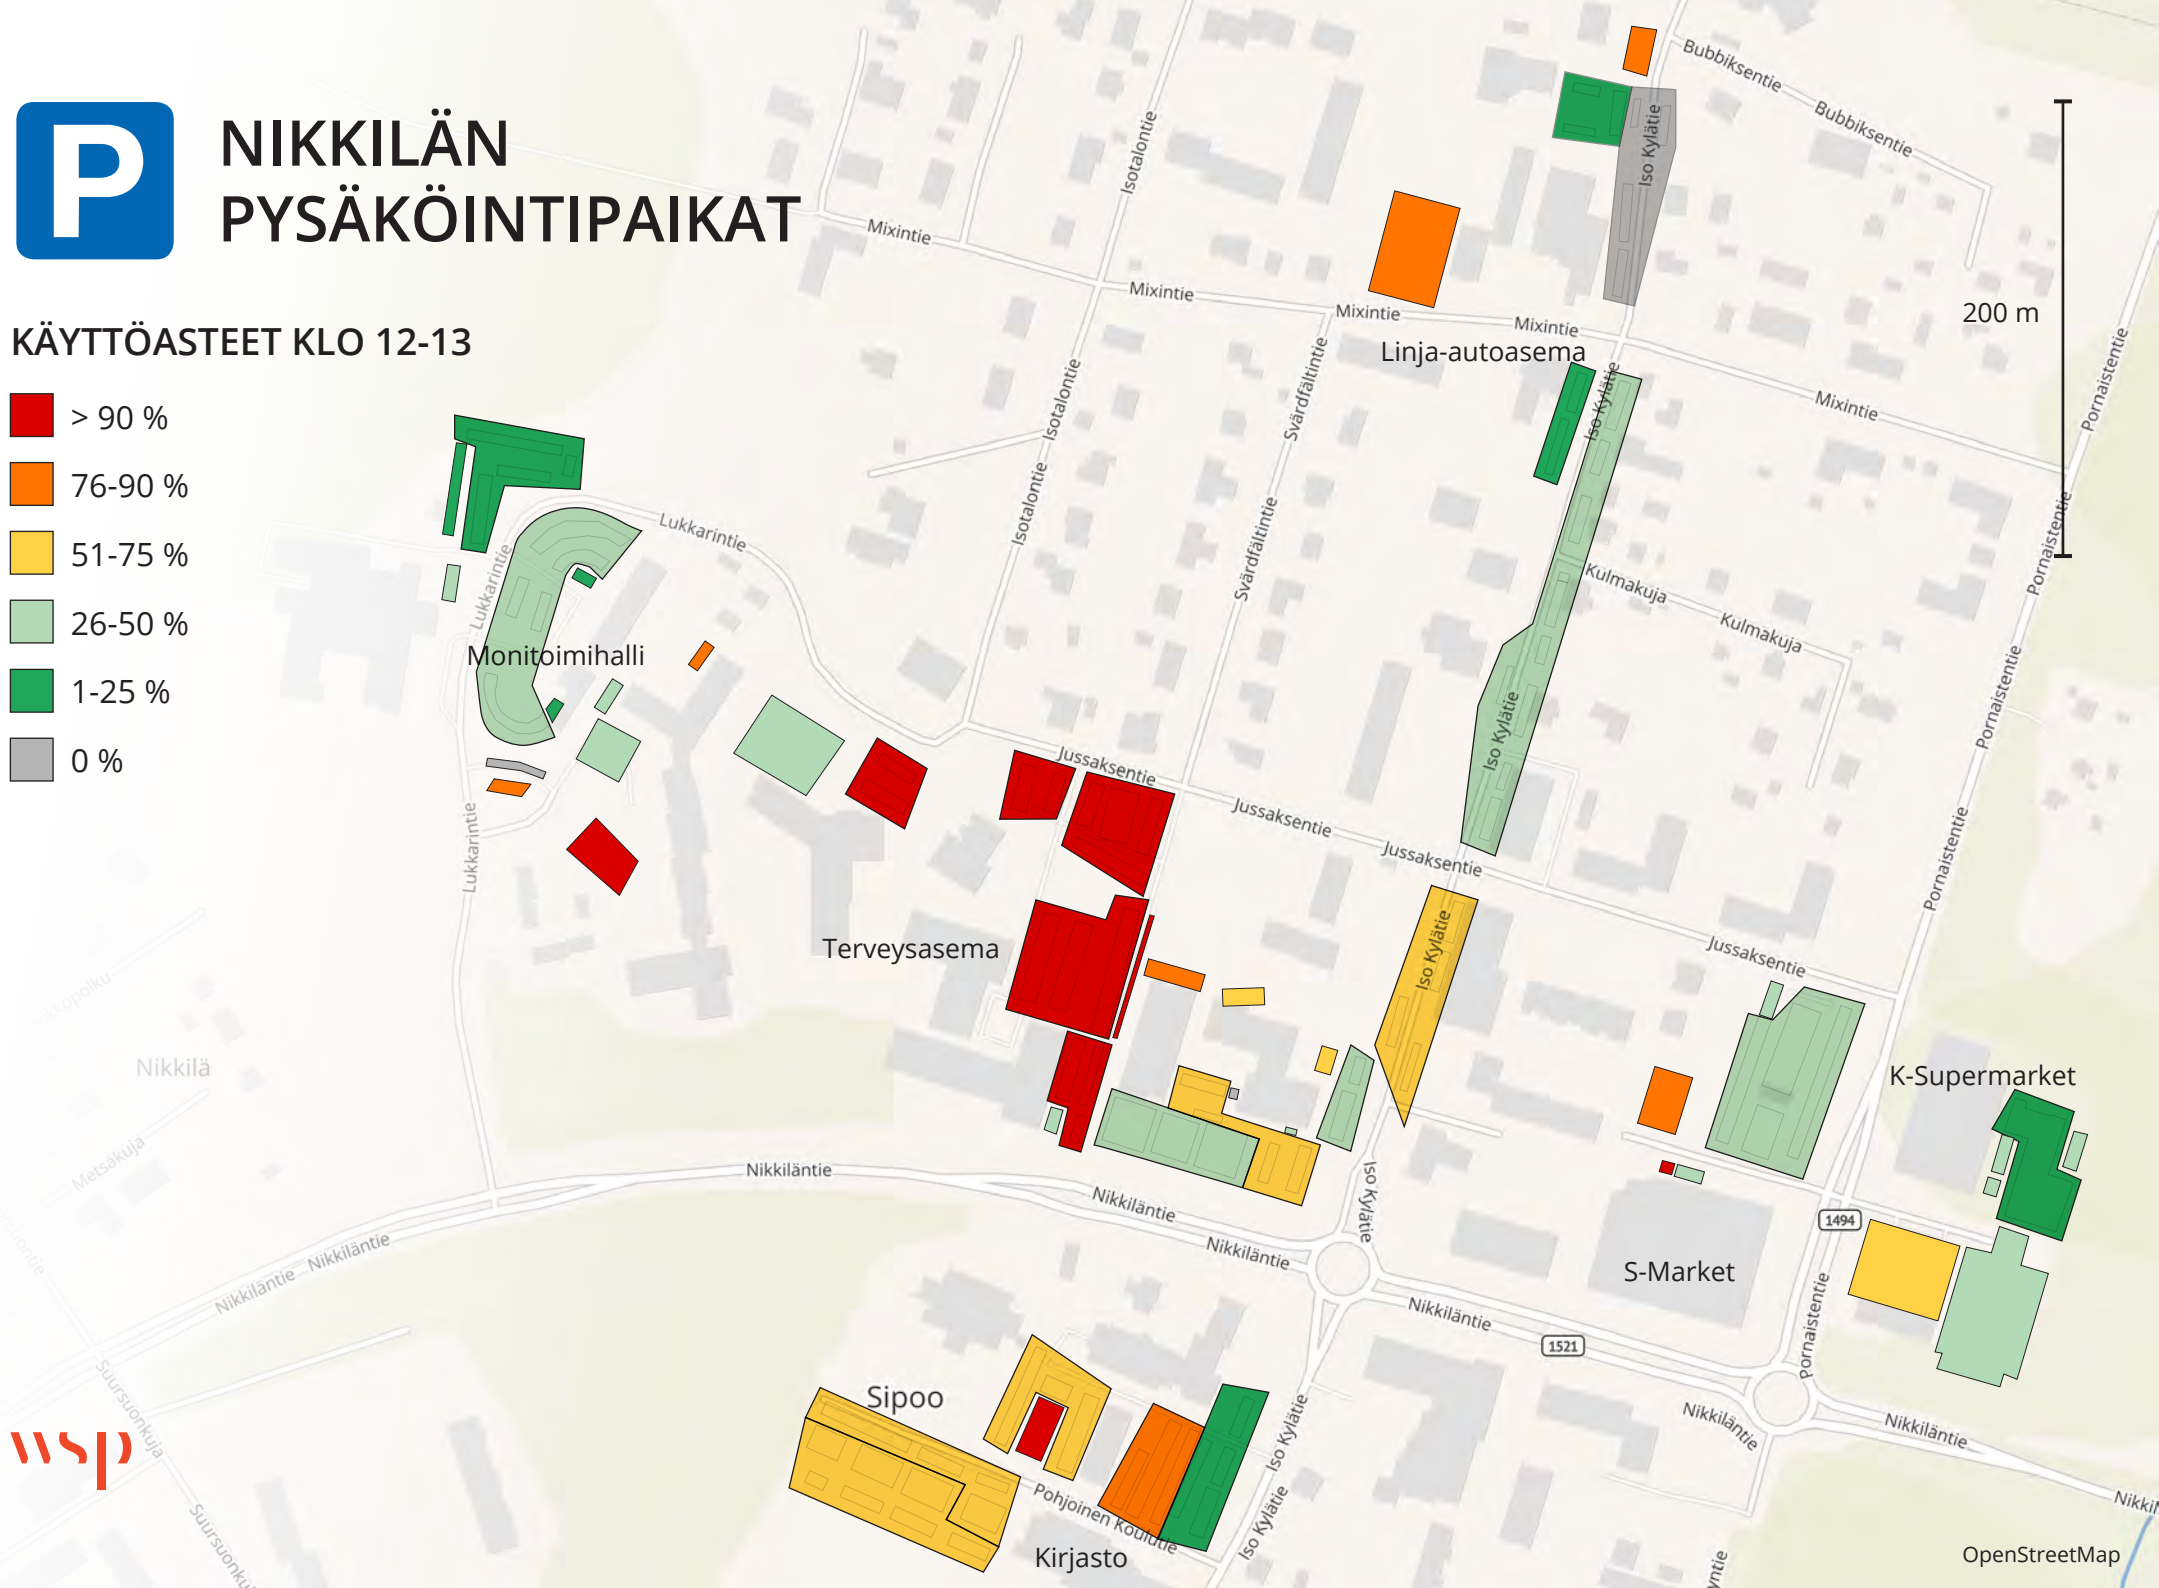

Pysäköintipaikkojen käyttö

Nikkilän ja Söderkullan keskuksissa toteutettiin julkisessa käytössä olevilla pysäköintipaikoilla käyttöastelaskennat kahtena arkipäivänä keskiviikkona ja torstaina 12. ja 13.9. Laskennat suoritettiin kolmena kellonaikana klo 8–9, 12–13 ja 16–17. Suurimmassa osassa paikoista käyttöasteet ovat suurimmillaan keskellä päivää, mutta laskevat selvästi iltaa kohden. Suurimmalla käytöllä ovat Nikkilän terveysaseman läheisyydessä olevat paikat, joissa käyttöasteet ovat puolen päivän aikaan yli 90 %. Toisaalta lyhyen kävelyetäisyyden päästä monitoimihallin vierestä löytyy rajoittamattomia pysäköintipaikkoja, joiden käyttöasteet ovat koko päivän alle 50 %. Söderkullassa käytetyimmät paikat sijaitsevat palveluiden yhteydessä Terveystien varrella. Näillä paikoilla käyttöasteet ovat keskellä päivää yli 90 %, mutta laskevat iltaa kohden. Aikaisin aamulla käyttöasteet ovat molemmissa keskuksissa melko alhaiset.

Söderkulla

200 m

170

NIKKILÄN PYSÄKÖINTIPAIKAT

KÄYTTÖASTEET KLO 7-8

NIKKILÄN PYSÄKÖINTIPAIKAT

KÄYTTÖASTEET KLO 12-13

200 m

K-Supermarket

S-Market

wsp

170

OpenStreetMap

SÖDERKULLAN PYSÄKÖINTIPAIKAT

KÄYTTÖASTEET KLO 12-13 Söderkulla

- > 90 %
- 76-90 %
- 51-75 %
- 26-50 %
- 1-25 %
- 0 %