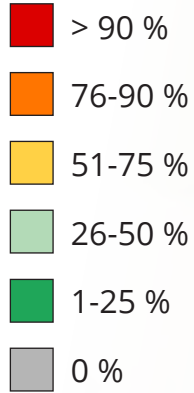

Söderkulla

200 m

170

NIKKILÄN PYSÄKÖINTIPAIKAT

KÄYTTÖASTEET KLO 7-8

NIKKILÄN PYSÄKÖINTIPAIKAT

KÄYTTÖASTEET KLO 12-13

200 m

NIKKILÄN PYSÄKÖINTIPAIKAT

KÄYTTÖASTEET KLO 16-17

SÖDERKULLAN PYSÄKÖINTIPAIKAT

KÄYTTÖASTEET KLO 7-8

- > 90 %
- 76-90 %
- 51-75 %
- 26-50 %
- 1-25 %
- 0 %

Söderkulla

Maaniityn päiväkoti

Apteekki