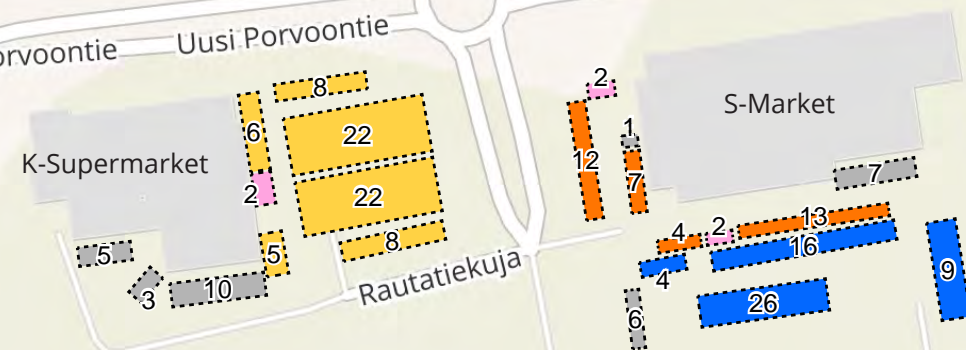

SÖDERKULLAN PYSÄKÖINTIPAIKAT

RAJOITUKSET

- 30 MIN
- 1-2 H
- 3-4 H
- 12 H
- INVAPAIKAT
- NIMETYT PAIKAT
- YKSITYISET PAIKAT

Söderkulla

200 m

170