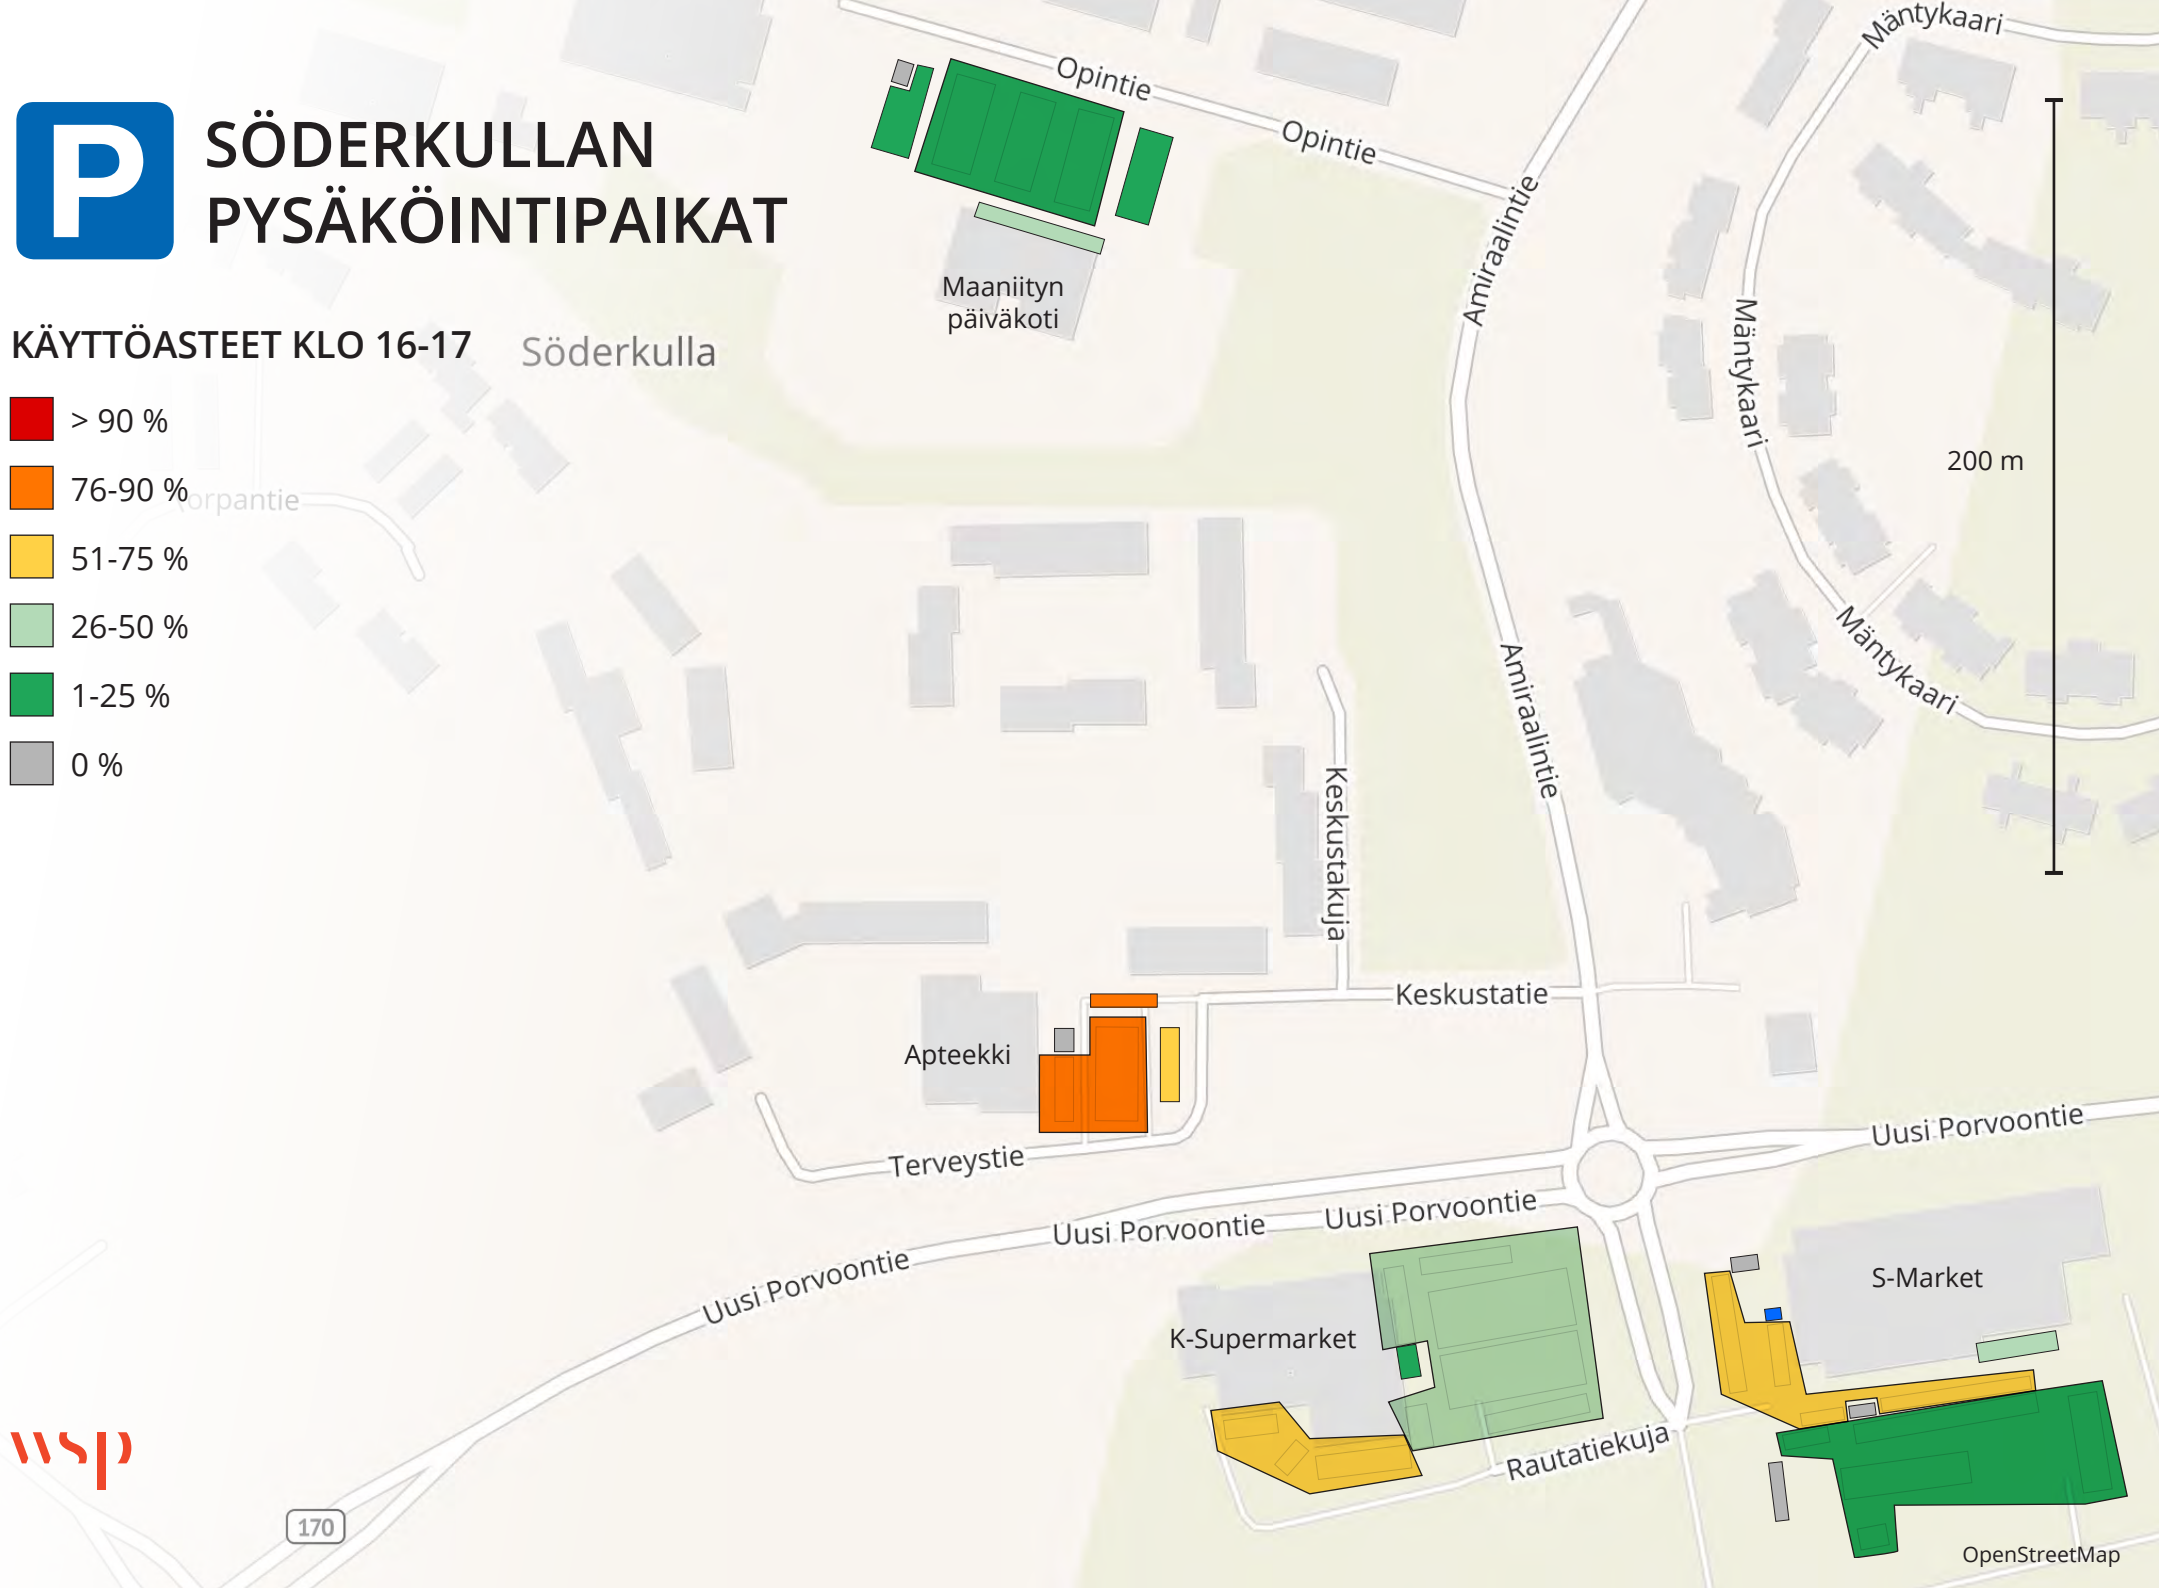

Sipoon pysäköintilinjat

Julkiset pysäköintipaikat ja niiden käyttöasteet
Nikkilässä ja Söderkullassa

Julkisia pysäköintipaikkoja yhteensä yli 1 400

Sipoon pysäköintilinjausten laadinnan yhteydessä kartoitettiin Nikkilän ja Söderkullan keskusten julkisessa käytössä olevien pysäköintipaikkojen määrä ja rajoitustyypit. Nikkilän alueella on noin 1070 pysäköintipaikkaa, joista viidesosa on rajoittamatonta pysäköintiä ja muut aikarajoitettuja pysäköintipaikkoja. Söderkullassa julkisia pysäköintipaikkoja on yhteensä noin 350 ja niistä kaikki ovat aikarajoitettuja. Osa julkisessa käytössä olevista pysäköintipaikoista on yksityisessä omistuksessa ja niiden valvonnasta vastaa yksityinen pysäköinninvalvonta. Sipoon kunnan pysäköintipaikoilla ei pysäköinninvalvontaa ole. Tarkempi kuvaus paikkojen sijainnista ja rajoitustyypeistä on esitetty seuraavilla sivuilla.

K-Supermarket

S-Market

wsp

170

OpenStreetMap

SÖDERKULLAN PYSÄKÖINTIPAIKAT

KÄYTTÖASTEET KLO 12-13 Söderkulla

- > 90 %
- 76-90 %
- 51-75 %
- 26-50 %
- 1-25 %
- 0 %

SÖDERKULLAN PYSÄKÖINTIPAIKAT

KÄYTTÖASTEET KLO 16-17 Söderkulla

- > 90 %
- 76-90 %
- 51-75 %
- 26-50 %
- 1-25 %
- 0 %

170

OpenStreetMap