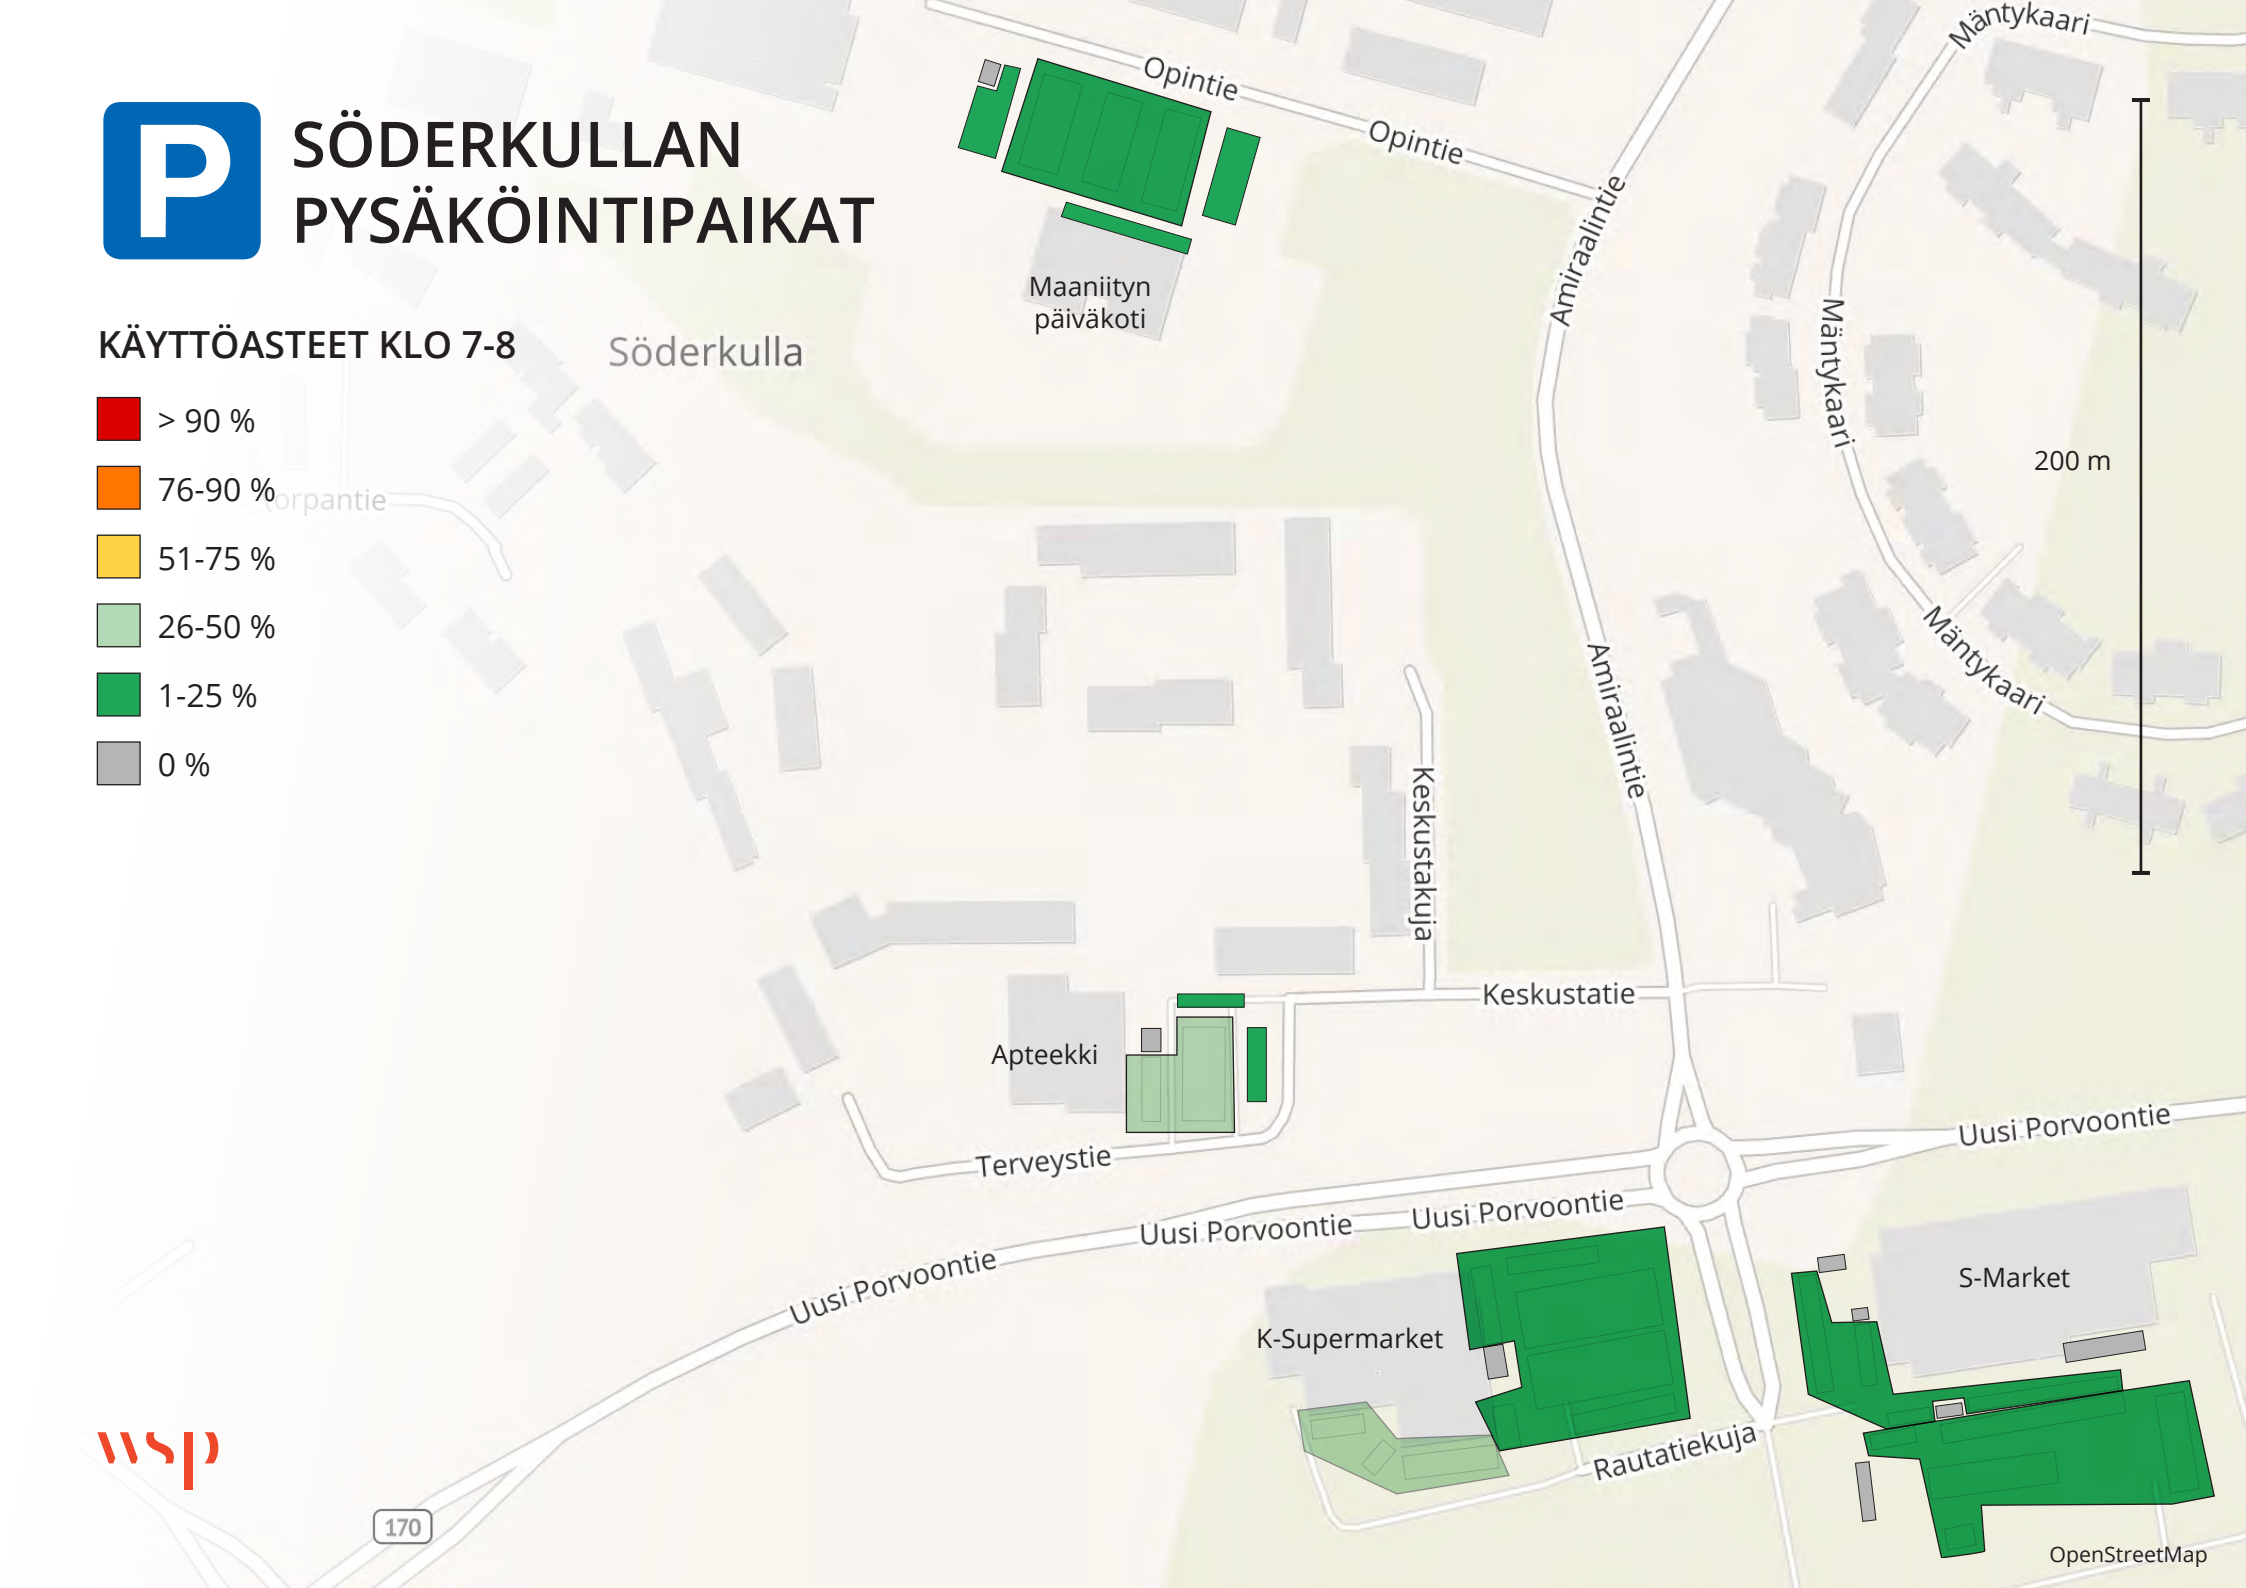

Sipoon pysäköintilinjat

Julkiset pysäköintipaikat ja niiden käyttöasteet
Nikkilässä ja Söderkullassa

Julkisia pysäköintipaikkoja yhteensä yli 1 400

Sipoon pysäköintilinjausten laadinnan yhteydessä kartoitettiin Nikkilän ja Söderkullan keskusten julkisessa käytössä olevien pysäköintipaikkojen määrä ja rajoitustyypit. Nikkilän alueella on noin 1070 pysäköintipaikkaa, joista viidesosa on rajoittamatonta pysäköintiä ja muut aikarajoitettuja pysäköintipaikkoja. Söderkullassa julkisia pysäköintipaikkoja on yhteensä noin 350 ja niistä kaikki ovat aikarajoitettuja. Osa julkisessa käytössä olevista pysäköintipaikoista on yksityisessä omistuksessa ja niiden valvonnasta vastaa yksityinen pysäköinninvalvonta. Sipoon kunnan pysäköintipaikoilla ei pysäköinninvalvontaa ole. Tarkempi kuvaus paikkojen sijainnista ja rajoitustyypeistä on esitetty seuraavilla sivuilla.

NIKKILÄN PYSÄKÖINTIPAIKAT

KÄYTTÖASTEET KLO 16-17

SÖDERKULLAN PYSÄKÖINTIPAIKAT

KÄYTTÖASTEET KLO 7-8

- > 90 %
- 76-90 %
- 51-75 %
- 26-50 %
- 1-25 %
- 0 %

Söderkulla

Maaniityn päiväkoti

Apteekki

K-Supermarket

S-Market

wsp

170

OpenStreetMap

SÖDERKULLAN PYSÄKÖINTIPAIKAT

KÄYTTÖASTEET KLO 12-13 Söderkulla

- > 90 %
- 76-90 %
- 51-75 %
- 26-50 %
- 1-25 %
- 0 %

SÖDERKULLAN PYSÄKÖINTIPAIKAT

KÄYTTÖASTEET KLO 16-17 Söderkulla

- > 90 %
- 76-90 %
- 51-75 %
- 26-50 %
- 1-25 %
- 0 %

170

OpenStreetMap