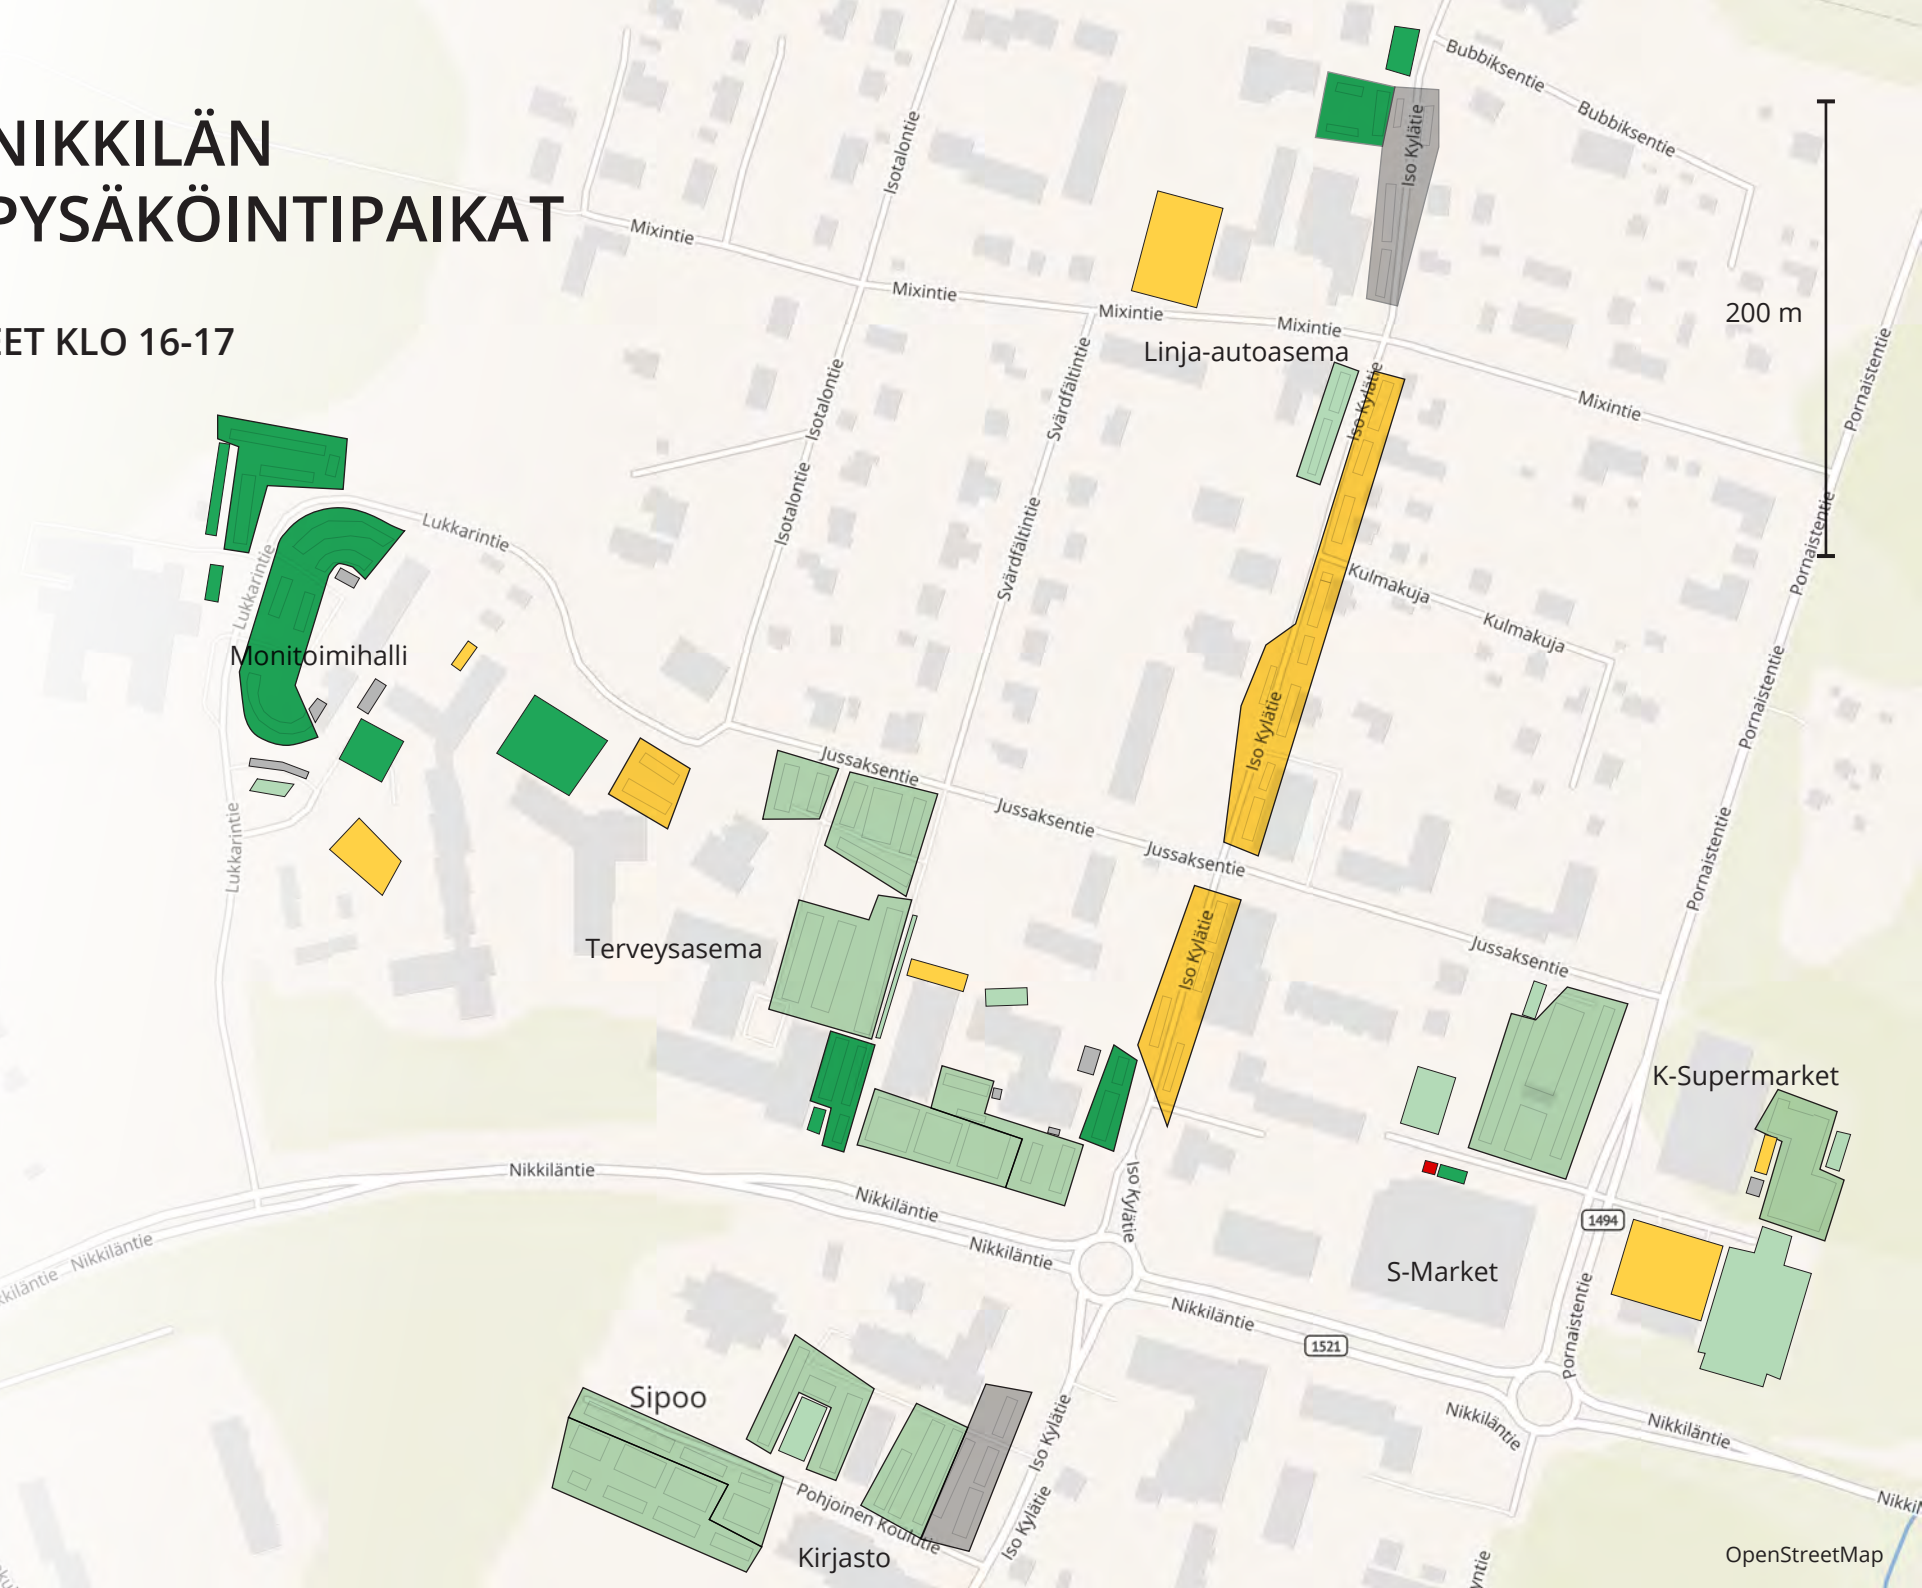

NIKKILÄN PYSÄKÖINTIPAIKAT

KÄYTTÖASTEET KLO 16-17