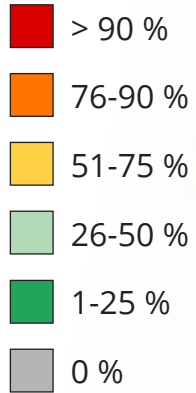

Söderkulla

200 m

170

NIKKILÄN PYSÄKÖINTIPAIKAT

KÄYTTÖASTEET KLO 7-8

NIKKILÄN PYSÄKÖINTIPAIKAT

KÄYTTÖASTEET KLO 12-13

200 m

NIKKILÄN PYSÄKÖINTIPAIKAT

KÄYTTÖASTEET KLO 16-17

SÖDERKULLAN PYSÄKÖINTIPAIKAT

KÄYTTÖASTEET KLO 7-8

- > 90 %
- 76-90 %
- 51-75 %
- 26-50 %
- 1-25 %
- 0 %

Söderkulla

Maaniityn päiväkoti

Apteekki