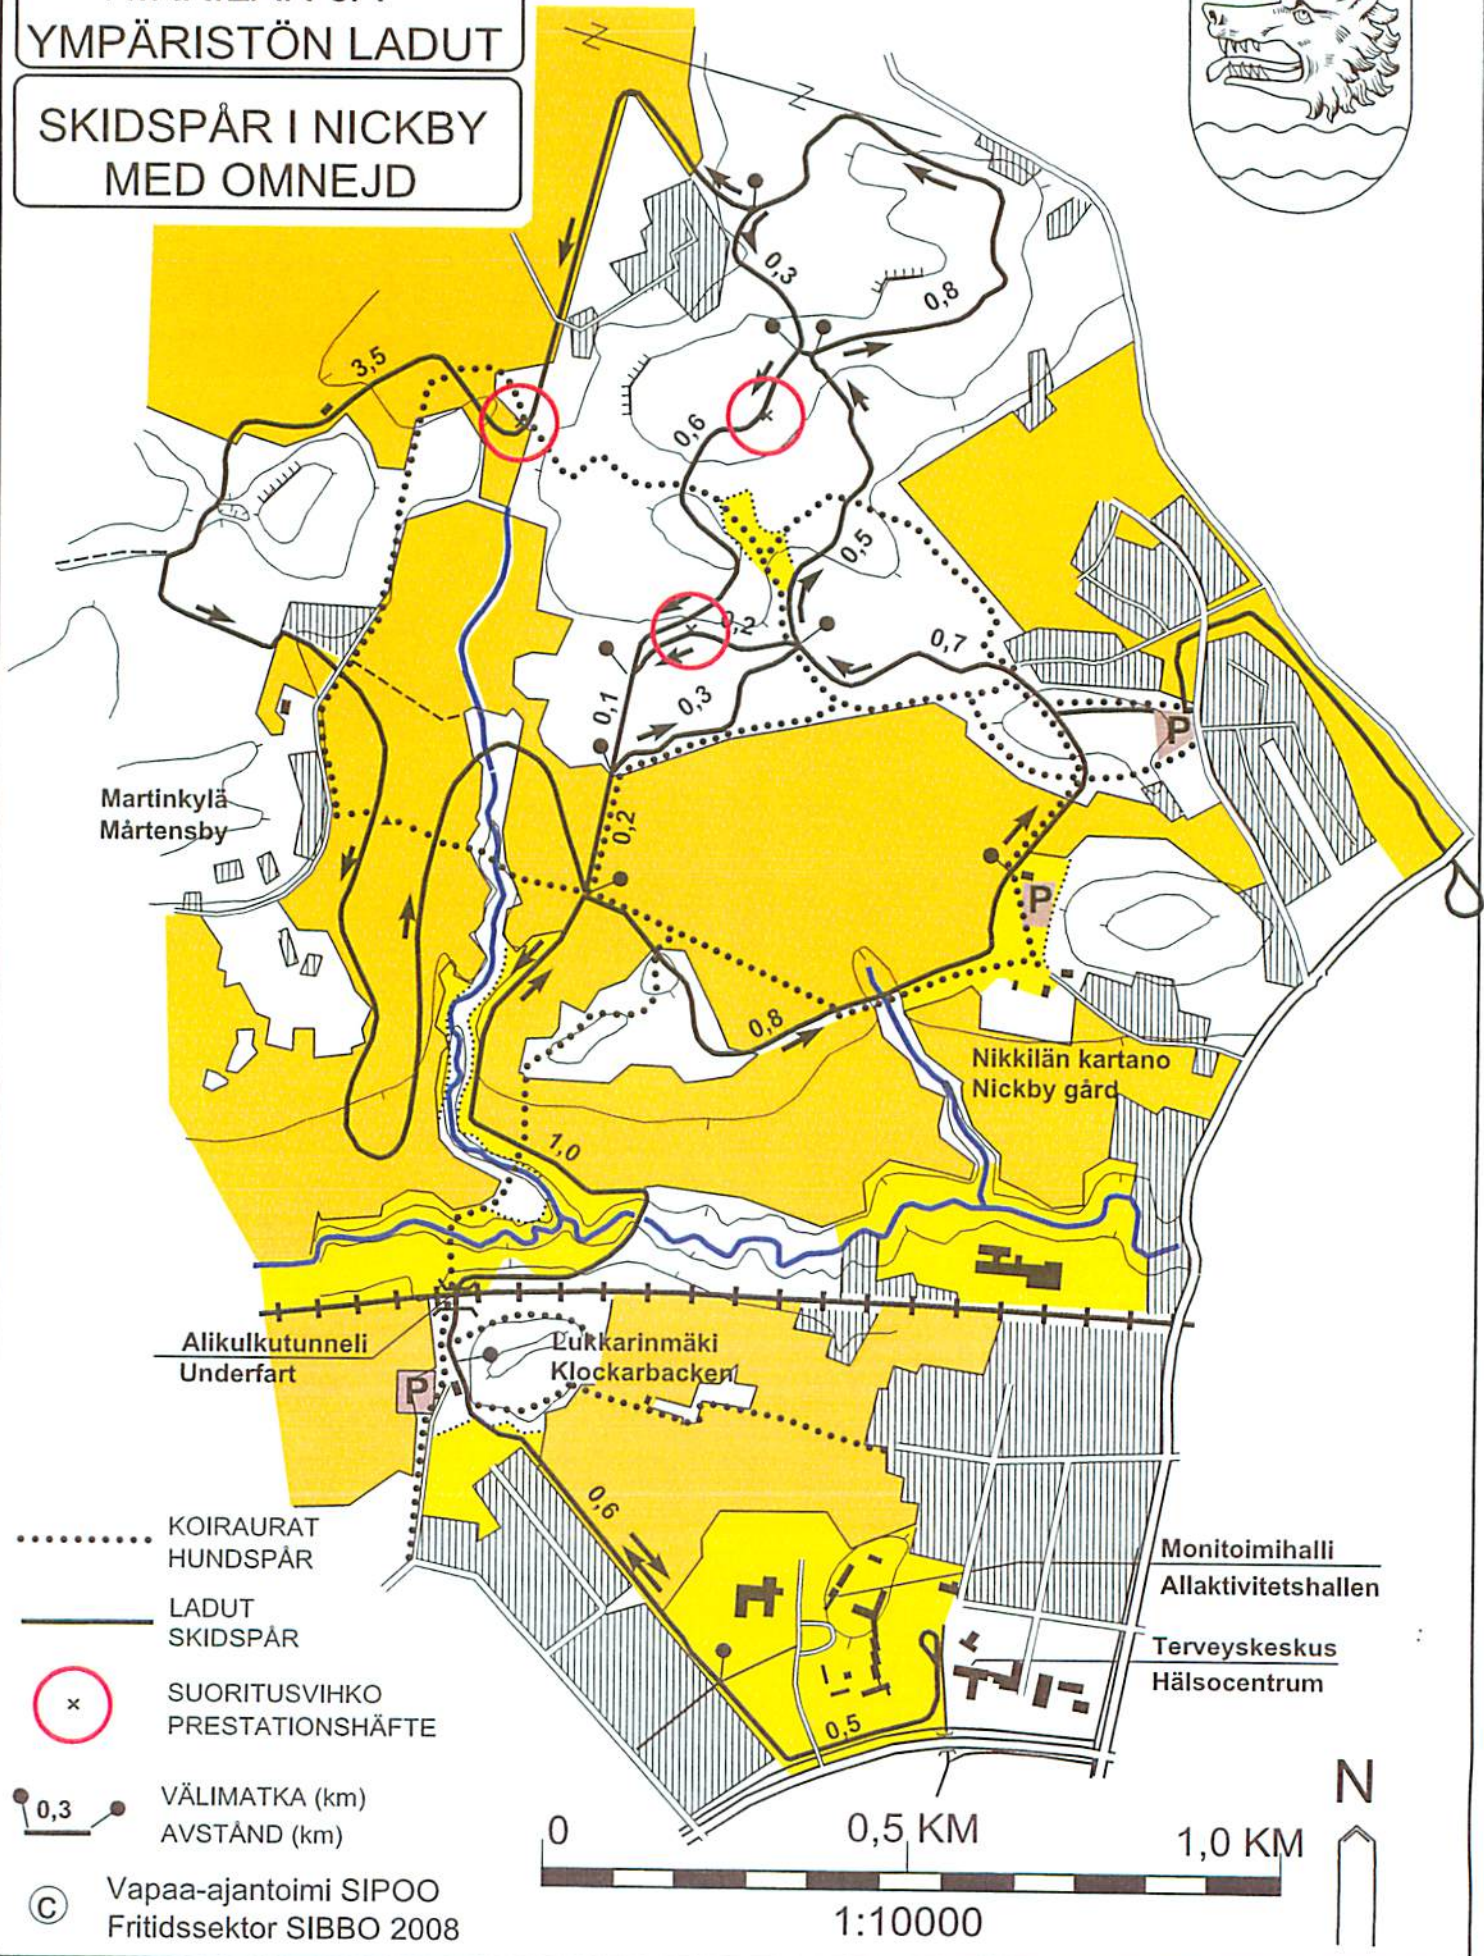

NIKKILÄN JA YMPÄRISTÖN LADUT

SKIDSPÅR I NICKBY MED OMNEJD

- KOIRAUROT
HUNDSPÅR
- LADUT
SKIDSPÅR
- x SUORITUSVIHKO
PRESTATIONSHÄFTE
- 0,3 VÄLIMATKA (km)
AVSTÅND (km)

© Vapaa-ajantoimi SIPOO
Fritidssektor SIBBO 2008

0 0,5 KM 1,0 KM
1:10000