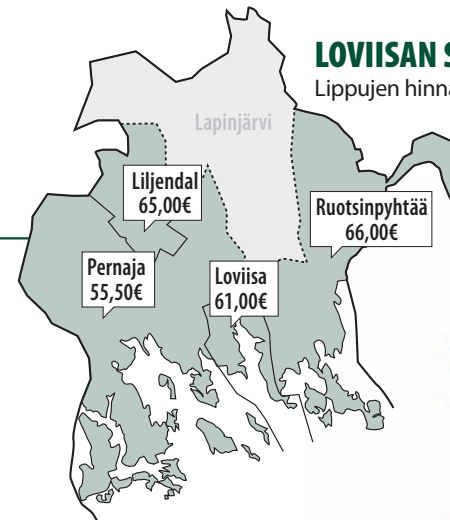

LOVIISAN SEUTULIPPUALUE

Lippujen hinnat kunnittain