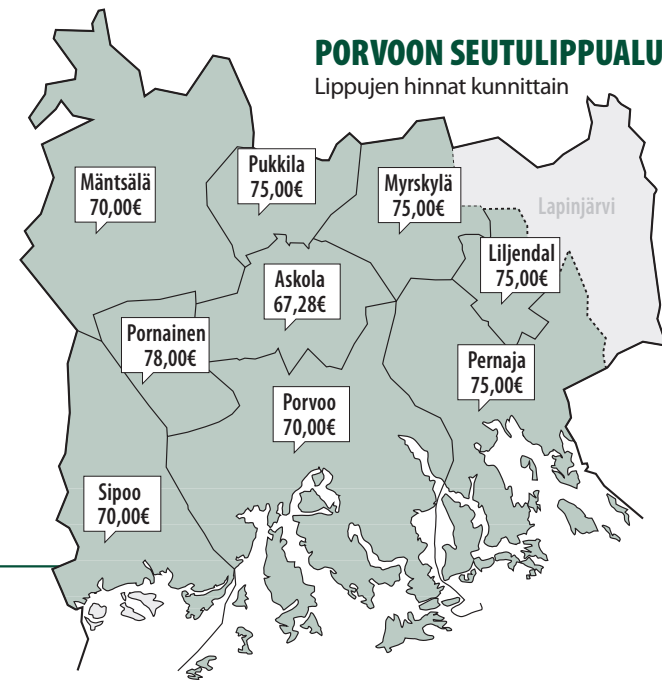

#### RUOTSINPYHTÄÄ

Matkahuoltoasiamies  
ma-pe 8.30-20

Ensimmäistä lippua ostaessasi tarvitset henkilöllisyystodistuksen. Lisää matkustusoikeutta lippuun voi ostaa Matkahuollosta tai busseista.

Valtakunnallinen puhelinpalvelu 0200 0400 (1,50 € + pvm)

## HUOM!

Seutulippu on paikallinen lippuvaihtoehto. Matkahuollon sarjalippujen ja seutulipun ohella Porvoon sisäisessä liikenteessä on käytössä edullinen kaupunkilippu. Mäntsälässä, Pornaisissa, Pukkilassa ja Sipoossa on käytössä pääkaupunkiseudulle suuntautuvia matkoja varten oma edullinen matkalippu. Lisätietoja lipuista ja aikatauluista saat Matkahuollosta sekä osoitteista [www.matkahuolto.fi](http://www.matkahuolto.fi), [www.matka.fi](http://www.matka.fi), [www.ytv.fi](http://www.ytv.fi), [www.vr.fi](http://www.vr.fi), [liitto.ita-uusimaa.fi](http://liitto.ita-uusimaa.fi) ja [www.seutulippu.com](http://www.seutulippu.com).

## PORVOON SEUTULIPPUALUE

Lippujen hinnat kunnittain